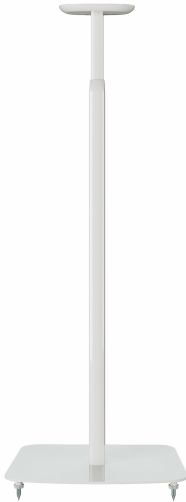

conecto Stojak głośnikowy z regulacją wysokości do SONOS ONE® i SONOS ONE SL®, odległość od ściany 25 cm, nośność 3 kg, biały

Indeks: 299570 Producent: SatChef GmbH Kod producenta: SA-SOM-151

Cena: **303.31 zł**

Opis

conecto Stojak głośnikowy z regulacją wysokości do SONOS ONE® i SONOS ONE SL®, odległość od ściany 25 cm, nośność 3 kg, biały

Producent: SatChef GmbH

- Stojak na głośniki conecto z regulacją wysokości idealnie nadaje się do SONOS ONE i SONOS ONE SL.
- Podstawa głośnikowa conecto ma odległość od ściany co najmniej 25 cm.
- Stojak na głośniki jest wykonany z wysokiej jakości stali oraz aluminium, dzięki zastosowanym materiałom uchwyt wytrzymuje obciążenie do 3 kg. Stojak na głośniki conecto jest dostępny w kolorze czarnym lub białym, dzięki tym klasycznym kolorom stojak idealnie pasuje do istniejącego zestawu wypoczynkowego.
- Dzięki temu uchwytowi Sonos Ray doskonale się prezentuje
- Stojak na głośniki conecto z regulacją wysokości jest dostarczany wraz ze wszystkimi niezbędnymi materiałami montażowymi i instrukcją obsługi (może nie być dostępna w języku polskim) wraz z piktogramami.

- **język:** english, german
- **rodzaj wtyczki zasilającej:** no_plug
- **waga przedmiotu:** 3 kilograms
- **marka:** conecto
- **maksymalna wysokość:** 29.6 centimeters
- **Liczba przedmiotów:** 1
- **numer części:** SA-SOM-151
- **styl:** stojak na głośniki z regulacją wysokości
- **kolor:** biały
- **waga opakowania przedmiotu:** 3.88 kilograms
- **producent:** SatChef GmbH
- **numer modelu:** SA-SOM-151
- **dostawca zadeklarował rozporządzenie dg hz:** not_applicable
- **nazwa przedmiotu:** conecto Stojak głośnikowy z regulacją wysokości do SONOS ONE® i SONOS ONE SL®, odległość od ściany 25 cm, nośność 3 kg, biały
- **materiał:** Metal Aluminium

Parametry

Stan

Nowy

Zdjęcia

 conecto®

 conecto®

 conecto®

 conecto®