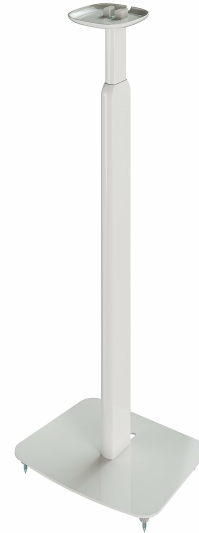

conecto Stojak głośnikowy z regulacją wysokości do SONOS ONE® i SONOS ONE SL®, odległość od ściany 25 cm, nośność 3 kg, biały

Indeks: 299570 Producent: SatChef GmbH Kod producenta: SA-SOM-151

Cena: **303.31 zł**

Opis

conecto Stojak głośnikowy z regulacją wysokości do SONOS ONE® i SONOS ONE SL®, odległość od ściany 25 cm, nośność 3 kg, biały

Producent: SatChef GmbH

- Stojak na głośniki conecto z regulacją wysokości idealnie nadaje się do SONOS ONE i SONOS ONE SL.
- Podstawa głośnikowa conecto ma odległość od ściany co najmniej 25 cm.
- Stojak na głośniki jest wykonany z wysokiej jakości stali oraz aluminium, dzięki zastosowanym materiałom uchwyt wytrzymuje obciążenie do 3 kg. Stojak na głośniki conecto jest dostępny w kolorze czarnym lub białym, dzięki tym klasycznym kolorom stojak idealnie pasuje do istniejącego zestawu wypoczynkowego.
- Dzięki temu uchwytowi Sonos Ray doskonale się prezentuje
- Stojak na głośniki conecto z regulacją wysokości jest dostarczany wraz ze wszystkimi niezbędnymi materiałami montażowymi i instrukcją obsługi (może nie być dostępna w języku polskim) wraz z piktogramami.

- **język:** english, german
- **rodzaj wtyczki zasilającej:** no_plug
- **waga przedmiotu:** 3 kilograms
- **marka:** conecto
- **maksymalna wysokość:** 29.6 centimeters
- **Liczba przedmiotów:** 1
- **numer części:** SA-SOM-151
- **styl:** stojak na głośniki z regulacją wysokości
- **kolor:** biały
- **waga opakowania przedmiotu:** 3.88 kilograms
- **producent:** SatChef GmbH
- **numer modelu:** SA-SOM-151
- **dostawca zadeklarował rozporządzenie dg hz:** not_applicable
- **nazwa przedmiotu:** conecto Stojak głośnikowy z regulacją wysokości do SONOS ONE® i SONOS ONE SL®, odległość od ściany 25 cm, nośność 3 kg, biały
- **materiał:** Metal Aluminium

Parametry

Stan

Nowy

Zdjęcia

 conecto®

 conecto®

 conecto®

 conecto®