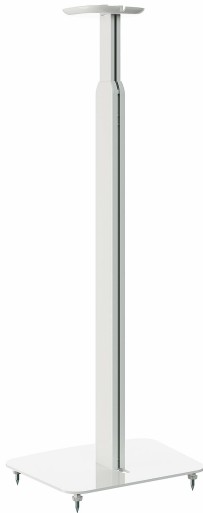

conecto Stojak głośnikowy z regulacją wysokości do SONOS ONE® i SONOS ONE SL®, odległość od ściany 25 cm, nośność 3 kg, biały

Indeks: 299570 Producent: SatChef GmbH Kod producenta: SA-SOM-151

Cena: **303.31 zł**

Opis

conecto Stojak głośnikowy z regulacją wysokości do SONOS ONE® i SONOS ONE SL®, odległość od ściany 25 cm, nośność 3 kg, biały

Producent: SatChef GmbH

- Stojak na głośniki conecto z regulacją wysokości idealnie nadaje się do SONOS ONE i SONOS ONE SL.
- Podstawa głośnikowa conecto ma odległość od ściany co najmniej 25 cm.
- Stojak na głośniki jest wykonany z wysokiej jakości stali oraz aluminium, dzięki zastosowanym materiałom uchwyt wytrzymuje obciążenie do 3 kg. Stojak na głośniki conecto jest dostępny w kolorze czarnym lub białym, dzięki tym klasycznym kolorom stojak idealnie pasuje do istniejącego zestawu wypoczynkowego.
- Dzięki temu uchwytowi Sonos Ray doskonale się prezentuje
- Stojak na głośniki conecto z regulacją wysokości jest dostarczany wraz ze wszystkimi niezbędnymi materiałami montażowymi i instrukcją obsługi (może nie być dostępna w języku polskim) wraz z piktogramami.

- **język:** english, german
- **rodzaj wtyczki zasilającej:** no_plug
- **waga przedmiotu:** 3 kilograms
- **marka:** conecto
- **maksymalna wysokość:** 29.6 centimeters
- **Liczba przedmiotów:** 1
- **numer części:** SA-SOM-151
- **styl:** stojak na głośniki z regulacją wysokości
- **kolor:** biały
- **waga opakowania przedmiotu:** 3.88 kilograms
- **producent:** SatChef GmbH
- **numer modelu:** SA-SOM-151
- **dostawca zadeklarował rozporządzenie dg hz:** not_applicable
- **nazwa przedmiotu:** conecto Stojak głośnikowy z regulacją wysokości do SONOS ONE® i SONOS ONE SL®, odległość od ściany 25 cm, nośność 3 kg, biały
- **materiał:** Metal Aluminium

Parametry

Stan

Nowy

Zdjęcia

 conecto®

 conecto®

 conecto®

 conecto®