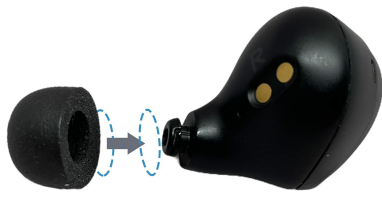

• **język:** english

• **waga przedmiotu:** 2 grams

• **Nazwa modelu:** TW-170-A

• **punkt znaku wypunktowania:** [ZGODNIE Z PIANKI WSKAZÓWKI 20 DO JABRA 75t/65t] Nowe i ulepszone, ultramiękkie końcówki z pianki memory do Jabra 75t/65t, które delikatnie rozszerzają się w uchu, zapewniając bezpieczne i wygodne dopasowanie przez cały dzień. Miej pewność, że Twoja końcówka jest bezpiecznie na urządzeniu za pomocą jednego kliknięcia, Kompatybilność: Jabra Elite 75t, Jabra Elite Active 75t Jabra Elite 65t, Jabra Elite Active 65t, Jabra Elite Sport, Jabra Evolve 65t Nie jest kompatybilny z Jabra Elite 85t, [Komfort przez cały dzień] Końcówki do słuchawek dousznych z miękkiej pianki do Jabra 65t i Jabra 75t zapewniają całodzienny komfort, zmniejszając ból uszu. Będziesz w stanie zmaksymalizować najlepsze wrażenia słuchowe, niezależnie od tego, czy ćwiczysz, pracujesz w domu, podczas rozmowy wideo, czy po prostu relaksujesz się, [WYSOKIEJ JAKOŚCI DŹWIĘK] Zaprojektowany z myślą o izolacji szumów, blokowaniu rozpraszania uwagi i zwiększaniu basów, zapewniając niezrównane wrażenia dźwiękowe, abyś mógł skupić się na rozmowie telefonicznej, muzyce lub ulubionym podcastie, Łatwe ładowanie: Idealnie pasuje do etui ładującego bez zakłócania ładowania

Clicks on and stays on, easy to remove

MESH PROTECTOR

Keeps device free of dust and debris

EASY TO INSTALL

CLICKS INTO PLACE. STAYS SECURELY ON DEVICE

CUSTOM FIT FOR YOUR EAR