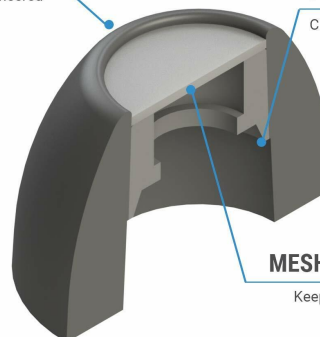

• **marka:** COMPLY

- zewnętrznie przypisany identyfikator produktu: 655942380880, 0655942380880
- poziom opakowania: unit
- Liczba przedmiotów: 6
- rozmiar: Medium
- numer części: TW-170-A
- kolor: czarny
- waga opakowania przedmiotu: 0.02 kilograms
- producent: COMPLY
- zalecane węzły przeglądanania: 20788277031
- numer modelu: TW-170-A
- nazwa przedmiotu: Comply TrueGrip Pro TW-170-A Medium | Wskazówki TrueGrip Pro do Jabra 65t/75t | Najwyższej jakości zamienne wkładki do słuchawek z pamięcią kształtu | 3 pary, czarny
- data premiery: 2021-05-12T00:00:01Z
- data uruchomienia strony produktu: 2021-05-29T21:28:57.297Z
- kompatybilne urządzenia: Earphones
- materiał: Pianka z pamięcią kształtu
- przelicznik jednostek: 6

Parametry

Stan Nowy

Zdjęcia

ADVANCED DESIGN TECHNOLOGY

The Science Behind Comply™ Foam Tips

COMPLY FOAM

Heat-activated true memory foam engineered for comfort, fit and performance

PRECISION FIT

Clicks on and stays on, easy to remove

MESH PROTECTOR

Keeps device free of dust and debris

EASY TO INSTALL

CLICKS INTO PLACE. STAYS SECURELY ON DEVICE

CUSTOM FIT FOR YOUR EAR