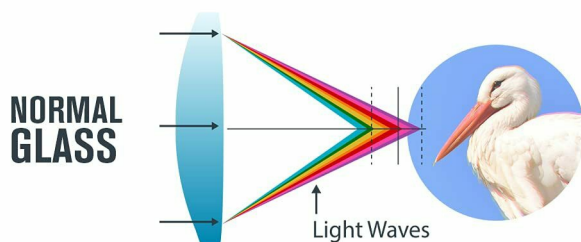

Parametry

Model	Nature Dx
Kod producenta	195852
EAN	0050234723329
Powiększenie	8
Średnica obiektywów	42
Stan	Nowy

Zdjęcia