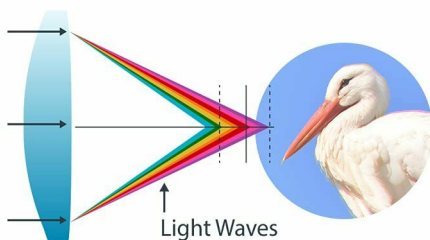

Parametry

Marka	Celestron
Model	72336
Kod producenta	72336
EAN	0050234723367
Powiększenie	12
Przeznaczenie	myślistwo, przyrodnicze, turystyka
Średnica obiektywów	50
Konstrukcja pryzmatów	dachopryzmatyczna
Cechy dodatkowe	Lornetka wodoodporna, Szkła ED, Wyjście na statyw, Wypełniona azotem
Waga lornetki	806
Stan	Nowy

Zdjęcia

**NORMAL
GLASS**