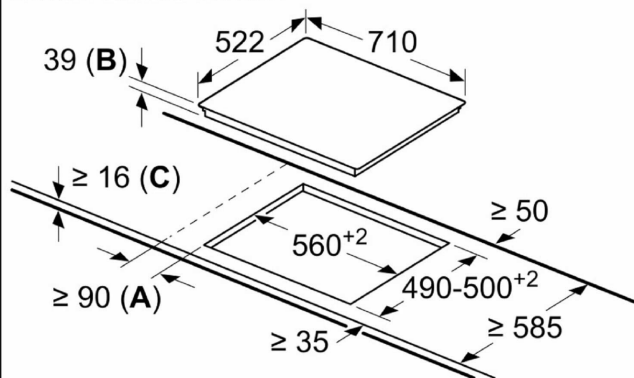

- **zawarte komponenty:** Gotowanie powierzchni
- **waga przedmiotu:** 8.6 kilograms
- **punkt znaku wypunktowania:** Ta płyta indukcyjna pomaga gotować szczególnie szybko i czysto, Control DirectSelect: Łatwo wybiera strefę gotowania, jej moc i inne funkcje, 32 cm potrójna strefa gotowania: Wysuwana strefa gotowania do małych i dużych garnków i patelni, Funkcja Sprint: do 20% więcej mocy na płycie szklano-ceramicznej, dla szybszego nagrzewania, Programowanie czasu gotowania: wyłącza wybraną strefę gotowania po upływie ustawionego czasu
- **typ paliwa:** Eléctrico
- **marka:** Bosch
- **ogólne słowo kluczowe:** kuchnia; sprzęt AGD; cyfrowy
- **rozmiar:** 70 CM
- **rodzaj instalacji:** Zintegrowany
- **numer części:** PKD731FP8E
- **waga przesyłki internetowej:** 10.52 kilograms
- **kolor:** czarny
- **nazwa typu elementu:** Zamykane szkło ceramiczne
- **waga opakowania przedmiotu:** 10.52 kilograms
- **rodzaj elementu grzejnego:** Ceramika
- **producent:** Bosch
- **zewnętrznie przypisany identyfikator produktu:** 4242005283163
- **zalecane węzły przeglądania:** 20853096031
- **numer modelu:** PKD731FP8E
- **nazwa przedmiotu:** Bosch PKD731FP8E DirectSelect - Wbudowany płyta ceramiczna, 70 cm, 3 strefy, Przednia skos, czarny
- **rodzaj źródła zasilania:** Zasilanie kablem elektrycznym

- data uruchomienia strony produktu: 2022-04-11T13:20:11.187Z
- materiał: Ceramika szklana

Parametry

Stan Nowy

Zdjęcia

Dimensiones en mm

- A:** Distancia mínima desde el corte de la placa hasta la pared.
- B:** Profundidad de inserción
- C:** Con horno instalado debajo, mín. 20, posiblemente más; consultar el espacio necesario para el horno.