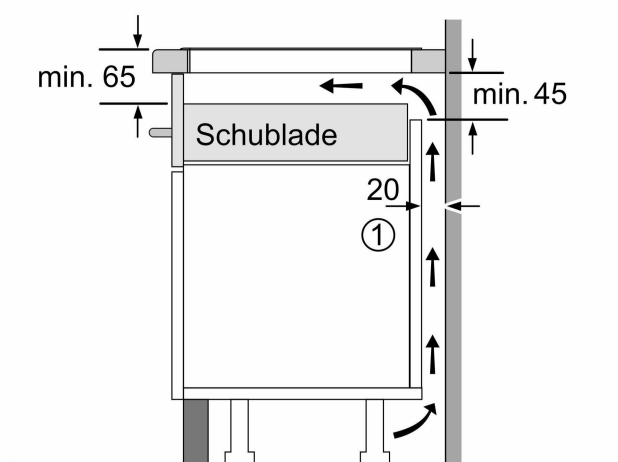

Parametry

Stan

Nowy

Zdjęcia

① Lüftungsspalt muß vorgesehen werden.

Maße in mm