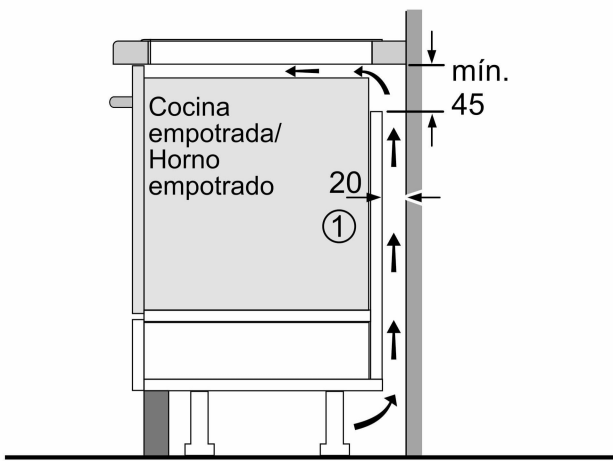

①
Rendija de
ventilación necesaria

Dimensiones en mm