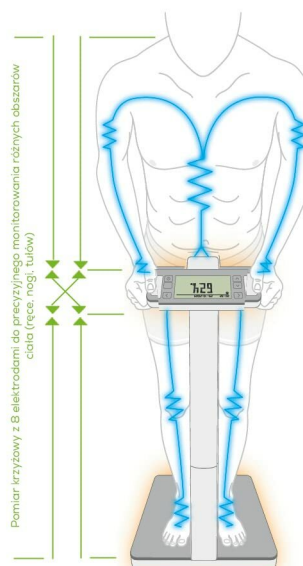

- **ogólne słowo kluczowe:** wlan; pomiar tkanki tłuszczowej; urządzenie pomiarowe; obsługa klucza sensorowego; obliczanie kalorii; bioimpedancja; monitorowanie; urządzenie do pomiaru tkanki tłuszczowej; podłącz wagę; waga dietetyczna; budowanie mięśni
- **numer części:** 74860
- **producent:** Beurer
- **liczba pudełek:** 1
- **numer modelu:** 748.60
- **dostawca zadeklarował rozporządzenie dg hz:** unknown
- **nazwa przedmiotu:** Beurer BF 1000 SuperPrecision waga diagnostyczna, precyzyjna waga osobowa do analizy całego ciała z aplikacją, pomiar zawartości tłuszczu, oddzielne wyświetlanie poszczególnych części ciała
- **wymagane baterie:** 1
- **zawiera baterie:** 1
- **rodzaj wygaśnięcia produktu:** Does Not Expire
- **Liczba przedmiotów:** 1
- **objętość cieczy:** 0.1 milliliters
- **okres przydatności do spożycia fc:** 999 days
- **kolor:** Szary/Srebrny
- **waga opakowania przedmiotu:** 8.14 kilograms
- **specjalna funkcja:** 11 EU
- **rodzaj źródła zasilania:** Na baterie
- **materiał:** Metal

Parametry

Stan

Nowy

Zdjęcia