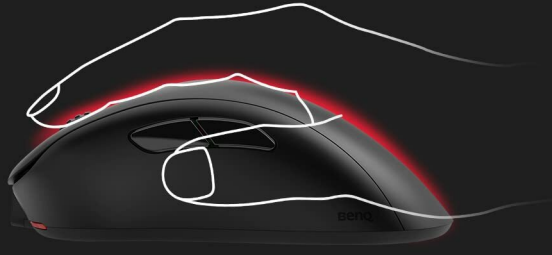

BenQ - ZOWIE EC2-CW bezprzewodowa, ergonomiczna mysz gamingowa do uprawiania sportu | ulepszony odbiornik | 24 stopnie | bez sterowników | czarna matowa powłoka | średni rozmiar

Indeks: 305914 Producent: BenQ Kod producenta: 9H.N49BE.A2E

- **waga opakowania przedmiotu:** 0.553 kilograms
- **producent:** BenQ
- **zewnętrznie przypisany identyfikator produktu:** 4718755089091
- **zalecane węzły przeglądania:** 20788651031
- **numer modelu:** 9H.N49BE.A2E
- **specjalna funkcja:** Ergonomiczne wzornictwo, Bezprzewodowy
- **nazwa przedmiotu:** BenQ - ZOWIE EC2-CW bezprzewodowa, ergonomiczna mysz gamingowa do uprawiania sportu | ulepszony odbiornik | 24 stopnie | bez sterowników | czarna matowa powłoka | średni rozmiar
- **wymagane baterie:** 1
- **data premiery:** 2023-04-01T00:00:01Z
- **data uruchomienia strony produktu:** 2023-03-31T00:00:01Z
- **kompatybilne urządzenia:** Konsola do gier
- **technologia wykrywania ruchu:** Optyczna
- **zawiera baterie:** 1
- **orientacja dłoni:** Prawa

Parametry

Stan

Nowy

Zdjęcia

Ergonomic Righted-
Handed Design

Contact US via Twitter

Enhanced receiver for
stable high-quality performance
at home and in an arena.

For Palm Grip Users

Curvature on
the left side for
thumb placement

The smooth and
rounded design on
the right frontend