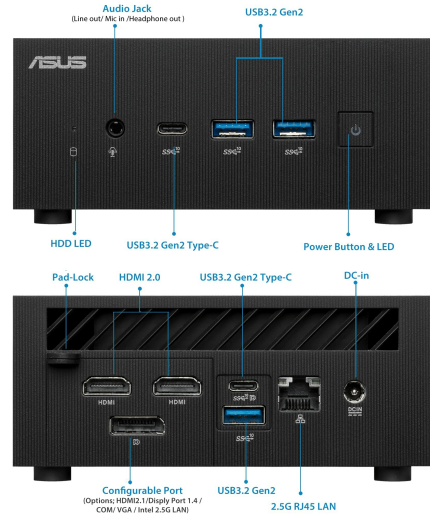

ASUS ExpertCenter PN64

Powerful Performance in a Compact Size

12th Gen Intel® Core™ CPU | Intel® Iris® Xe Graphics
Up to 64 GB DDR5 RAM | PCIe® Gen 4 x4 M.2 NVMe® SSD
Intel® 2.5 Gb LAN | WiFi 6E

Intel® Core™ i7 Processor

Learn more at: <https://www.asus.com/Displays-Desktops/Mini-PCs/PN-PB-series/ASUS-ExpertCenter-PN64/SUS-ExpertCenter-PN64/>