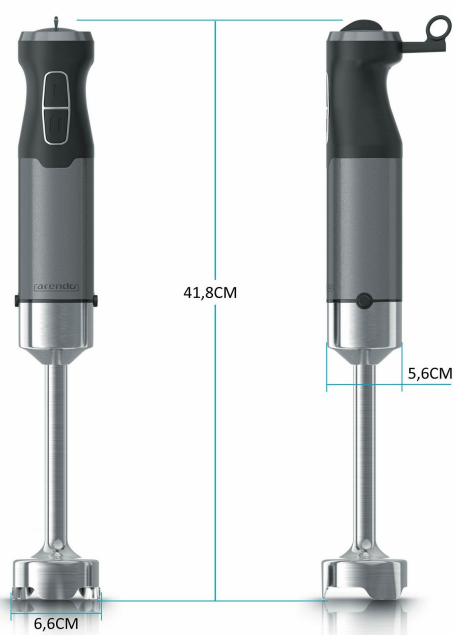

- **styl:** blender
- **kolor:** B: Cool Grey
- **nazwa typu elementu:** Mikser ręczny z miarką
- **waga opakowania przedmiotu:** 1.31 kilograms
- **pojemność:** 600 milliliters
- **producent:** Arendo
- **moc:** 1000 watts
- **zewnętrznie przypisany identyfikator produktu:** 4061474079790
- **zalecane węzły przeglądarki:** 20853565031, 20853958031, 20658154031
- **liczba prędkości:** 2
- **numer modelu:** 161481631861
- **specjalna funkcja:** Lekka
- **nazwa przedmiotu:** Arendo - Blender ręczny 1000 W z miarką - nóż czteroramienny - blender - płynna regulacja - przycisk turbo - zdejmowana stopka miksująca - stal szlachetna Cool Grey
- **Napięcie:** 220 volts
- **data uruchomienia strony produktu:** 2020-09-27T16:35:10.941Z
- **materiał:** Stal nierdzewna
- **instrukcje opieki:** brak

Parametry

Stan

Nowy

Zdjęcia

EDELSTAHL-MIXFUß
(SPÜLMASCHINENGEEIGNET)