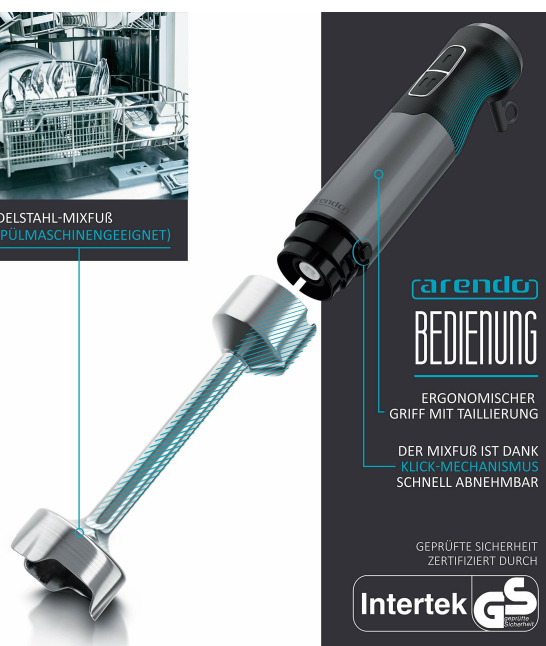

Arendo - Blender ręczny 1000 W z miarką - nóż czteroramienny - blender - płynna regulacja - przycisk turbo - zdejmowana stopka miksująca - stal szlachetna Cool Grey

Indeks: 334906 Producent: Arendo Kod producenta: 161481631861

- **styl:** blender
- **kolor:** B: Cool Grey
- **nazwa typu elementu:** Mikser ręczny z miarką
- **waga opakowania przedmiotu:** 1.31 kilograms
- **pojemność:** 600 milliliters
- **producent:** Arendo
- **moc:** 1000 watts
- **zewnętrznie przypisany identyfikator produktu:** 4061474079790
- **zalecane węzły przeglądarki:** 20853565031, 20853958031, 20658154031
- **liczba prędkości:** 2
- **numer modelu:** 161481631861
- **specjalna funkcja:** Lekka
- **nazwa przedmiotu:** Arendo - Blender ręczny 1000 W z miarką - nóż czteroramienny - blender - płynna regulacja - przycisk turbo - zdejmowana stopka miksująca - stal szlachetna Cool Grey
- **Napięcie:** 220 volts
- **data uruchomienia strony produktu:** 2020-09-27T16:35:10.941Z
- **materiał:** Stal nierdzewna
- **instrukcje opieki:** brak

Parametry

Stan

Nowy

Zdjęcia

EDELSTAHL-MIXFUß
(SPÜLMASCHINENGEEIGNET)

arendo

BEDIENUNG

ERGONOMISCHER
GRIFF MIT TAILLIERUNG

DER MIXFUß IST DANK
KLIICK-MECHANISMUS
SCHNELL ABNEHMBAR

GEPRÜFTE SICHERHEIT
ZERTIFIZIERT DURCH

Intertek GS

4-FLÜGELIGES EDELSTAHL-
MESSER ZERKLEINERT
HARTE LEBENSMITTEL
IM HANDUMDREHEN

arendo
REZEPT NR. 1