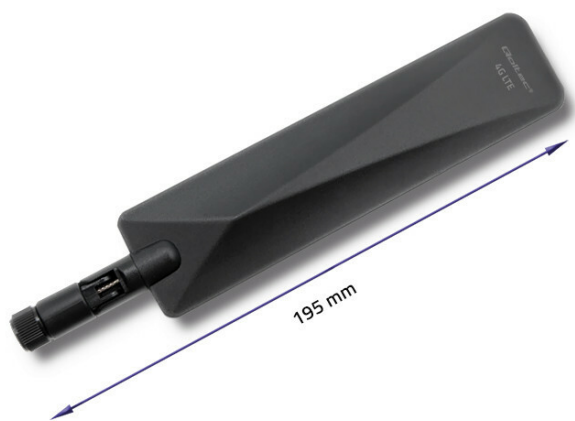

Antena 4G LTE Qoltec dookólna | 7dBi | wewnętrzna

Indeks: 126100 Producent: QOLTEC Kod producenta: 57018

Cena: **24.81 zł**

Opis

Antena 4G LTE Qoltec dookólna | 7dBi | wewnętrzna

Parametry

Producent	Qoltec
EAN	5901878570181
Kod producenta	57018
Waga produktu z opakowaniem jednostkowym	0.041
Stan	Nowy

Zdjęcia

SMA męskie

WZMOCNIJ SWÓJ SYGNAŁ