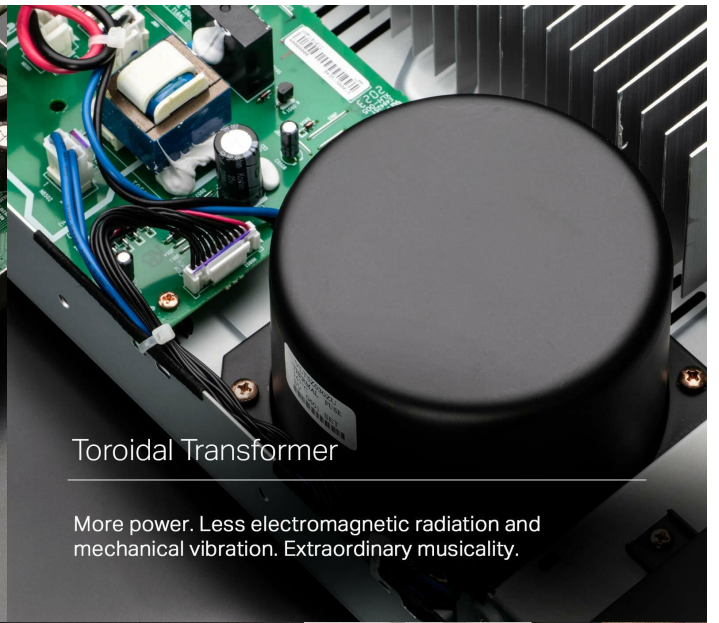

Opracowany na wydajności: W pełni ekranowany przetwornik D/A i śruby miedziane zapewniają doskonałą jakość dźwięku. W skład zestawu wchodzi również sztywne nóżki, które gwarantują stabilność i brak drgań podczas odtwarzania muzyki.

- Udoskonalone doznania HIFI: Pełny wzmacniacz PM6007 z parowaniem prądu zapewnia 60 W RMS na kanał (4 omy) i zapewnia doskonałe wrażenia dźwiękowe
 - Bogate możliwości podłączenia: dzięki połączonym wejściom (5 analogowych, 1 wejście współosiowe i 2 optyczne) doświadczysz plików audio o wysokiej rozdzielczości dokładnie tak, jak powinny
 - Opracowany na wydajności: oprócz wysokiej jakości zacisków z funkcją przełączania A/B dla głośnika HiFi, w pełni ekranowany przetwornik D/A i śruby miedziane zapewniają również sztywne nóżki zapewniają dźwięk, który można usłyszeć
 - WŁAŚCIWOŚCI WYŁĄCZNIK HDAM-SA3: moduły HDAM (Hyper dynamic Amplifier Modules) zapewniają większy zakres dynamiki z mniejszym zniekształceniem
 - Wbudowane wejście Phono: przedwzmacniacz MM Phono z poziomem wejściowym FET zapewnia najwyższą czystość sygnału i doskonałą jakość dźwięku z gramofonem
-
- **zawarte komponenty:** pilot zdalnego sterowania., Instrukcja szybkiego uruchomienia
 - **język:** english, german, french, italian, spanish
 - **rodzaj wtyczki zasilającej:** type_f_2pin_de
 - **waga przedmiotu:** 7600 grams
 - **Nazwa modelu:** N1B
 - **hazmat:** LITHIUM ION BATTERIES PACKED WITH EQUIPMENT, UN3481, II, AE_SmallLithiumIonBatteryWithEquipment, AU_SmallLithiumIonBatteryWithEquipment,

Parametry

Stan Nowy

Zdjęcia

HDAM-SA3 Circuit Board

Hundreds of carefully curated parts for the most musical Marantz sound.

Toroidal Transformer

More power. Less electromagnetic radiation and mechanical vibration. Extraordinary musicality.

Tune to Your Taste

Digital filter modes allow for deep stereo imaging and a wide sound stage.

Perfect Companion

Seamlessly integrates with the CD6007 CD Player.