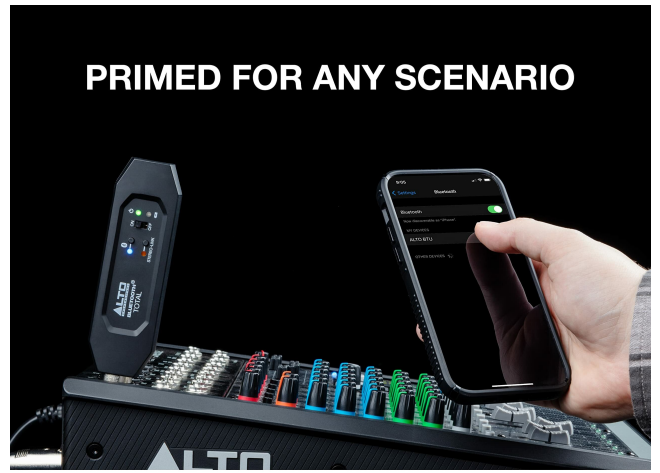

PRIMED FOR ANY SCENARIO

**STABLE BLUETOOTH CONNECTIVITY
WITH 100+ FT RANGE**

PROVIDES AMPLE COVERAGE FOR WEDDINGS, PARTIES AND DJ GIGS
WHERE DROP-OUT FREE PRO QUALITY AUDIO IS REQUIRED