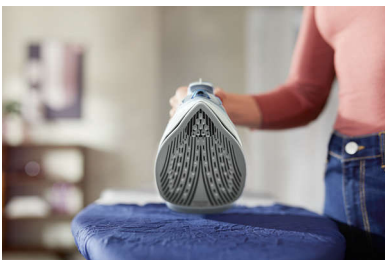

Długotrwałe działanie

- Wbudowany suwak funkcji Calc-Clean i długotrwały strumień pary
- Przetestowany przewód zapewnia maksymalną trwałość i bezpieczeństwo
- Odporna na zarysowania stopa żelazka umożliwia szybkie prowadzenie żelazka

PHILIPS

Żelazko parowe

Moc 2400 W Ciągły strumień pary 45 g/min, Silne uderzenie pary 180 g, Stopa SteamGlide Plus

DST5030/20

Zalety

Moc 2400 W zapewnia szybkie nagrzewanie

Szybkie nagrzewanie i wydajne prasowanie.

Stopa SteamGlide Plus

Specjalna stopa SteamGlide Plus płynnie przesuwa się po każdej tkaninie. Nie przywiera, jest odporna na zarysowania i łatwa w czyszczeniu.

Koniec z kapaniem

Nasza blokada kapania pozwala spokojnie prasować delikatne tkaniny przy niskiej temperaturze. Nie musisz już martwić się o plamy z kapiącej wody.

Jakość przewodu potwierdzona testami

Przewody wszystkich naszych żelazek parowych są dokładnie sprawdzane pod kątem bezpieczeństwa i trwałości.

Prasowanie w pionie

Funkcja prasowania w pionie pozwala odświeżyć tkaniny na wieszaku i usunąć zagniecenia z wiszących zasłon. Bez rozkładania deski.