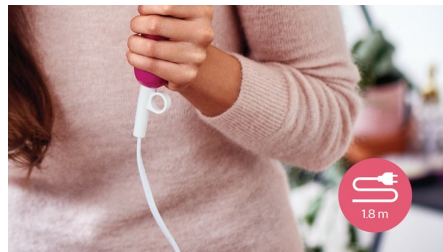

Przewód o długości 1,8 m

Przewód o długości 1,8 m zapewnia dużą elastyczność