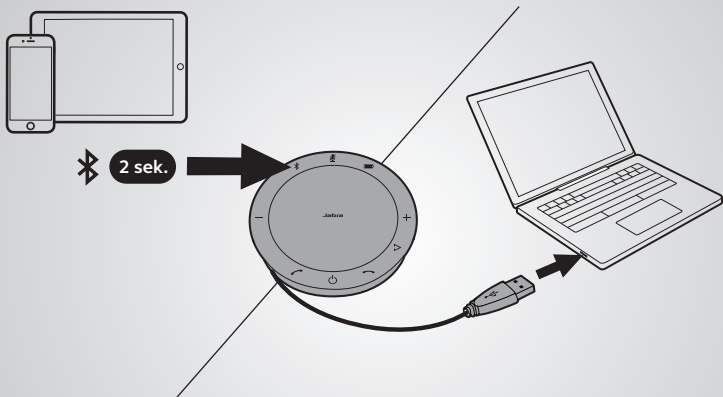

Yhdistäminen

Bluetoothin tai USB-kaapelin käyttäminen

Jabra Speak 510 kestää jopa 15 tuntia puheaikaa.
Sen lataaminen USB-kaapelilla kestää noin kolme tuntia.