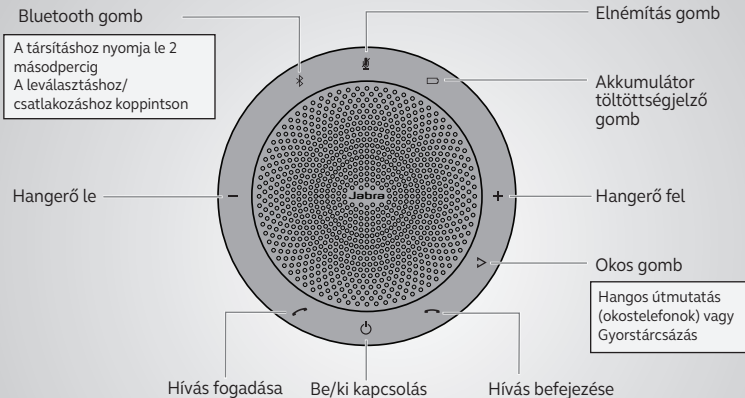

Come utilizzarlo

Personalizza Jabra Speak 510 utilizzando il software Jabra Direct.
Scaricalo gratuitamente su jabra.com/direct

Cómo se conecta

uso de Bluetooth o cable USB

El Jabra Speak 510 permite hasta 15 horas de conversación.
Se tardan aproximadamente 3 horas en cargar con el cable USB.

Cómo se usa

Personalice su Jabra Speak 510 utilizando el software Jabra Direct. Descárguelo gratis en jabra.com/direct

Csatlakozás

Bluetooth vagy USB-kábel alkalmazása

A Jabra Speak 510 akár 15 óra beszélgetési ideig használható. Az akkumulátor feltöltése USB kábellel hozzávetőlegesen 3 órát vesz igénybe.

A fejhallgató használata

Szabja személyre a Jabra Speak 510 készüléket a Jabra Direct szoftverrel. Ingyenesen letölthető a jabra.com/direct oldalon

Conectarea

folosind Bluetooth sau cablul USB

Jabra Speak 510 asigură până la 15 ore de convorbiri.
O încărcare prin cablul USB durează aproximativ 3 ore.