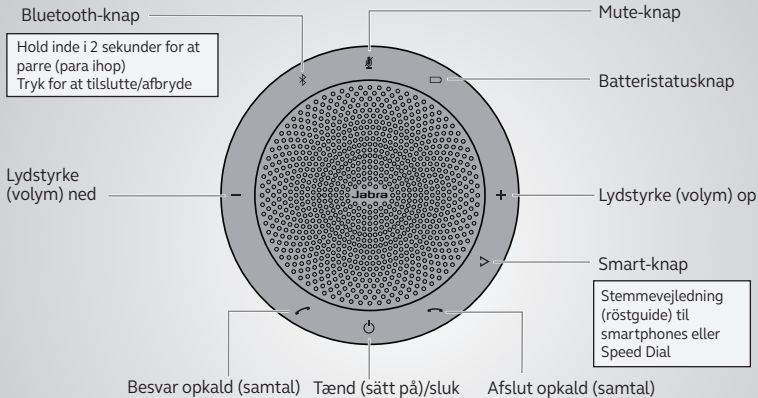

Sådan bruges (används) Jabra Speak 510

Tilpas (anpassa) din Jabra Speak 510 med Jabra Direct-softwaren.
Kan downloades gratis på jabra.com/direct.