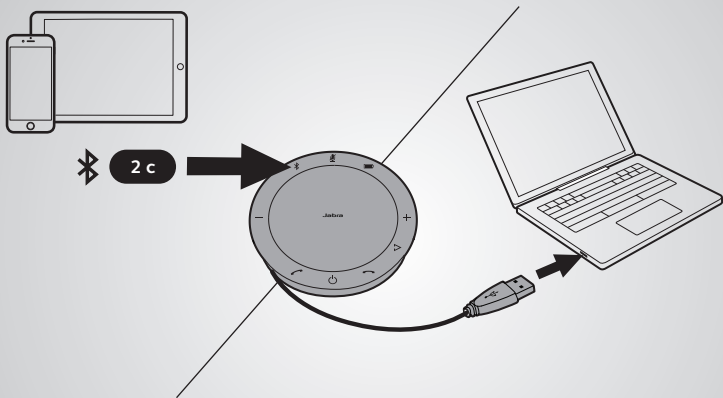

Tilkobling

ved hjelp av Bluetooth eller USB-kabel

Jabra Speak 510 har opptil 15 timers taletid.
Lading tar 3 timer ved bruk av USB-kabelen.

Bruk

NORSK

Tilpass din Jabra Speak 510 med bruk av Jabra Direct-programvaren. Last ned gratis fra jabra.com/direct

Подключение

Использование Bluetooth или USB-кабеля

Jabra Speak 510 рассчитан на 15 часов работы в режиме разговора.
Для зарядки с помощью USB-кабеля необходимо около 3 часов.

Использование

Настройте Jabra Speak 510 под свои нужды с помощью программного обеспечения Jabra Direct. Загрузите бесплатно на сайте jabra.com/direct