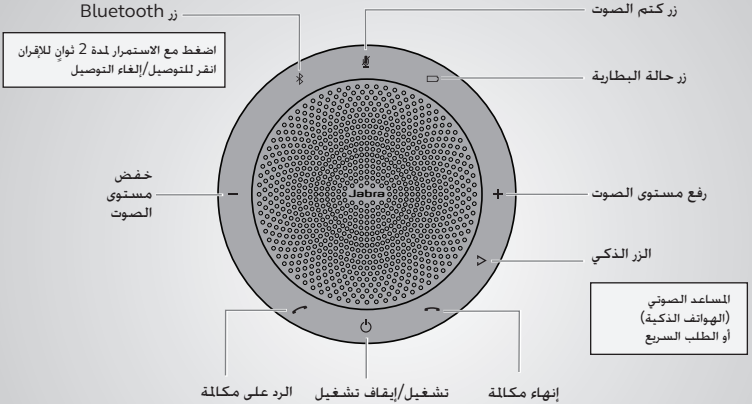

Τρόπος σύνδεσης

χρήση Bluetooth ή καλωδίου USB

Το Jabra Speak 510 διαρκεί για μέχρι και 15 ώρες χρόνου ομιλίας.

Χρειάζονται περίπου 3 ώρες για τη φόρτιση της μπαταρίας με το καλώδιο USB.

Τρόπος χρήσης

Εξατομικεύστε το Jabra Speak 510 με το λογισμικό Jabra Direct. Κατεβάστε το δωρεάν στο jabra.com/direct

كيفية التوصيل

استخدام Bluetooth أو كابل USB

يدوم التحدث عبر سماعة Jabra Speak 510 لـ 15 ساعة. ويستغرق شحن البطارية بالكامل حوالي ثلاث ساعات.

كيفية الاستخدام

يمكن تخصيص سماعة Jabra Speak 510 باستخدام برنامج Jabra Direct. تفضل بتنزيله مجاناً من jabra.com/direct