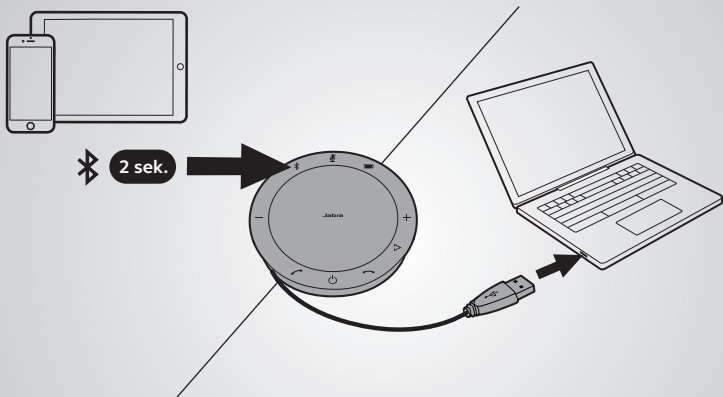

Instructions de connexion

par Bluetooth ou avec un câble USB

Le Jabra Speak 510 dispose d'une autonomie de 15 heures en conversation.
Il faut environ 3 heures pour le recharger à l'aide du câble USB.

Instructions d'utilisation

Personnalisez votre Jabra Speak 510 à l'aide du logiciel Jabra Direct.
Téléchargez-le gratuitement sur jabra.com/direct

So verbinden Sie Ihr Gerät

Verwendung von Bluetooth oder USB-Kabel

Das Jabra Speak 510 bietet bis zu 15 Stunden Gesprächsdauer.
Das Aufladen des Headsets per USB-Kabel dauert ca. 3 Stunden.