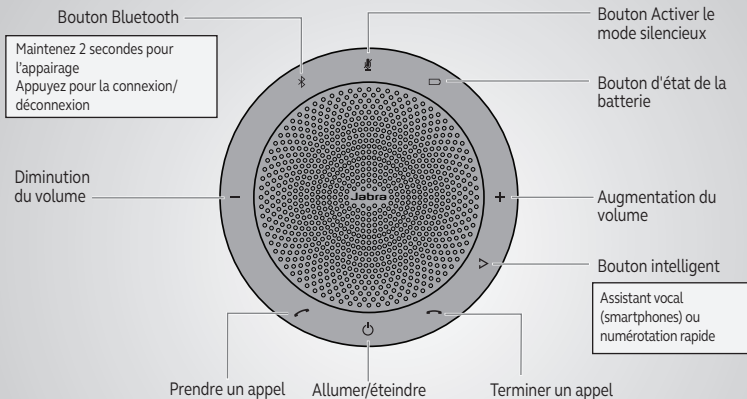

GN Making Life Sound Better

How to connect

using Bluetooth or USB cable

The Jabra Speak 510 lasts for up to 15 hours of talk time.
It takes approx. 3 hours to charge using the USB cable.

How to use

Personalize your Jabra Speak 510 using the Jabra Direct software.
Download for free at jabra.com/direct

Instructions de connexion

par Bluetooth ou avec un câble USB

Le Jabra Speak 510 dispose d'une autonomie de 15 heures en conversation.
Il faut environ 3 heures pour le recharger à l'aide du câble USB.

Instructions d'utilisation

Personnalisez votre Jabra Speak 510 à l'aide du logiciel Jabra Direct.
Téléchargez-le gratuitement sur jabra.com/direct

So verbinden Sie Ihr Gerät

Verwendung von Bluetooth oder USB-Kabel

Das Jabra Speak 510 bietet bis zu 15 Stunden Gesprächsdauer.
Das Aufladen des Headsets per USB-Kabel dauert ca. 3 Stunden.