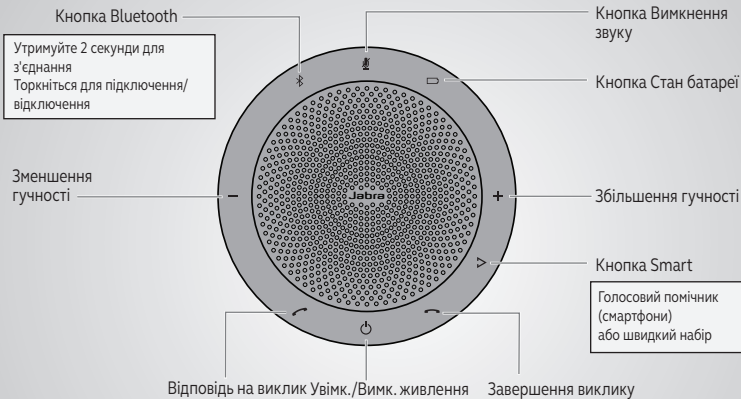

Подключение

Использование Bluetooth или USB-кабеля

Jabra Speak 510 рассчитан на 15 часов работы в режиме разговора.
Для зарядки с помощью USB-кабеля необходимо около 3 часов.

Использование

Настройте Jabra Speak 510 под свои нужды с помощью программного обеспечения Jabra Direct. Загрузите бесплатно на сайте jabra.com/direct

Připojení

pomocí Bluetooth nebo USB kabelu

Výdrž baterie u Jabra Speak 510 je až 15 hodin hovoru.

Pomocí USB kabelu se náhlavní souprava nabije asi za 3 hodiny.

Způsob použití

Pomocí softwaru Jabra Direct si můžete Jabra Speak 510 upravit dle vlastních preferencí. Stáhněte si zdarma na jabra.com/direct

Підключення

Використання Bluetooth або USB-кабелю

Jabra Speak 510 розрахований на роботу тривалістю до 15 годин в режимі розмови. Для заряджання за допомогою USB-кабелю потрібно близько 3 годин.

Використання