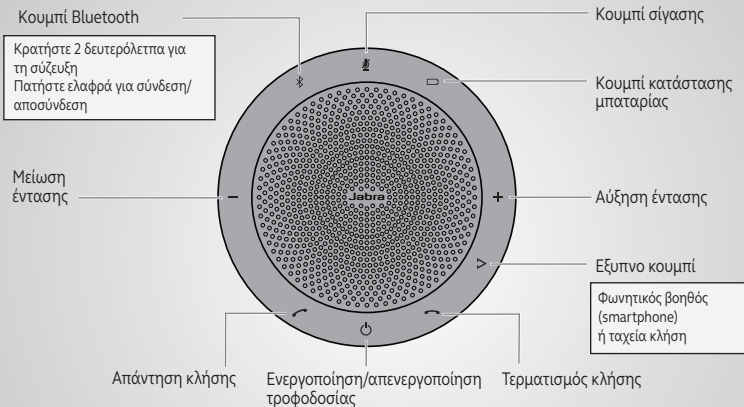

Bağlantıyı

Bluetooth ve USB kablosu kullanarak

Jabra Speak 510 15 saate kadar konuşma süresine sahiptir.
USB kablosu ile şarj olması yaklaşık 3 saat sürer.

Kullanım

TÜRKÇE

Jabra Speak 510 ınızı Jabra Direct yazılımı ile kişiselleştirin.
jabra.com/direct adresinden ücretsiz olarak indirin

Τρόπος σύνδεσης

χρήση Bluetooth ή καλωδίου USB

Το Jabra Speak 510 διαρκεί για μέχρι και 15 ώρες χρόνου ομιλίας.

Χρειάζονται περίπου 3 ώρες για τη φόρτιση της μπαταρίας με το καλώδιο USB.

Τρόπος χρήσης

Εξατομικεύστε το Jabra Speak 510 με το λογισμικό Jabra Direct. Κατεβάστε το δωρεάν στο jabra.com/direct

كيفية التوصيل

استخدام Bluetooth أو كابل USB

يدوم التحدث عبر سماعة Jabra Speak 510 لـ 15 ساعة. ويستغرق شحن البطارية بالكامل حوالي ثلاث ساعات.

كيفية الاستخدام

يمكن تخصيص سماعة Jabra Speak 510 باستخدام برنامج Jabra Direct. تفضل بتنزيله مجاناً من jabra.com/direct