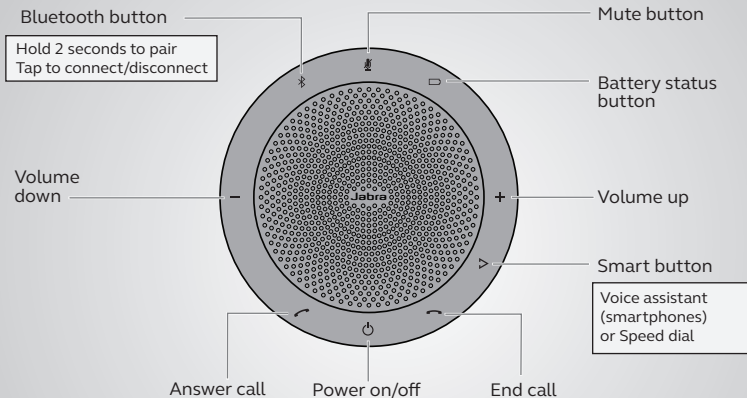

GN Making Life Sound Better

How to connect

using Bluetooth or USB cable

The Jabra Speak 510 lasts for up to 15 hours of talk time.
It takes approx. 3 hours to charge using the USB cable.

How to use

Personalize your Jabra Speak 510 using the Jabra Direct software.
Download for free at jabra.com/direct

Instructions de connexion

par Bluetooth ou avec un câble USB

Le Jabra Speak 510 dispose d'une autonomie de 15 heures en conversation.
Il faut environ 3 heures pour le recharger à l'aide du câble USB.

Instructions d'utilisation

Personnalisez votre Jabra Speak 510 à l'aide du logiciel Jabra Direct.
Téléchargez-le gratuitement sur jabra.com/direct

So verbinden Sie Ihr Gerät

Verwendung von Bluetooth oder USB-Kabel

Das Jabra Speak 510 bietet bis zu 15 Stunden Gesprächsdauer.
Das Aufladen des Headsets per USB-Kabel dauert ca. 3 Stunden.