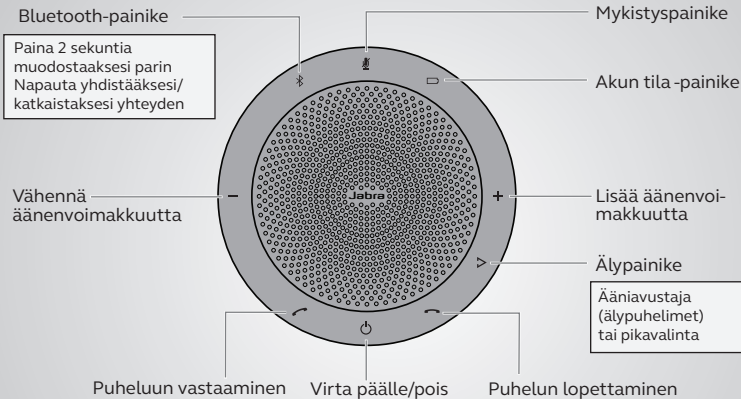

A fejhallgató használata

Szabja személyre a Jabra Speak 510 készüléket a Jabra Direct szoftverrel. Ingyenesen letölthető a jabra.com/direct oldalon

Conectarea

folosind Bluetooth sau cablul USB

Jabra Speak 510 asigură până la 15 ore de convorbiri.
O încărcare prin cablul USB durează aproximativ 3 ore.

Utilizarea

Personalizați-vă Jabra Speak 510 folosind software-ul Jabra Direct.
Descărcați gratuit de la jabra.com/direct

Yhdistäminen

Bluetoothin tai USB-kaapelin käyttäminen

Jabra Speak 510 kestää jopa 15 tuntia puheaikaa.
Sen lataaminen USB-kaapelilla kestää noin kolme tuntia.

Käyttötapa

Räätälöi Jabra Speak 510 käyttämällä Jabra Direct -ohjelmistoa.
Lataa maksutta osoitteesta jabra.com/direct

Sådan tilslutter (ansluter) du brug af (användning av) Bluetooth eller et USB-kabel