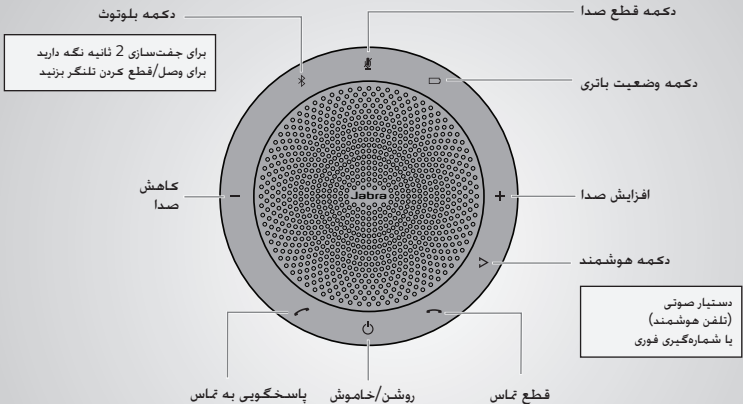

نحوه استفاده

510 Jabra Speak خود را با نرم‌افزار Jabra Direct شخصی کنید. رایگان از jabra.com/direct دانلود کنید