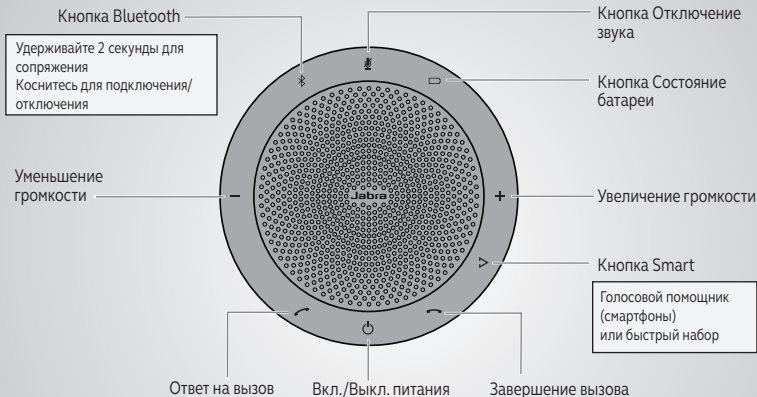

Tilkobling

ved hjelp av Bluetooth eller USB-kabel

Jabra Speak 510 har opptil 15 timers taletid.
Lading tar 3 timer ved bruk av USB-kabelen.

Bruk

NORSK

Tilpass din Jabra Speak 510 med bruk av Jabra Direct-programvaren. Last ned gratis fra jabra.com/direct

Подключение

Использование Bluetooth или USB-кабеля

Jabra Speak 510 рассчитан на 15 часов работы в режиме разговора.
Для зарядки с помощью USB-кабеля необходимо около 3 часов.

Использование

Настройте Jabra Speak 510 под свои нужды с помощью программного обеспечения Jabra Direct. Загрузите бесплатно на сайте jabra.com/direct