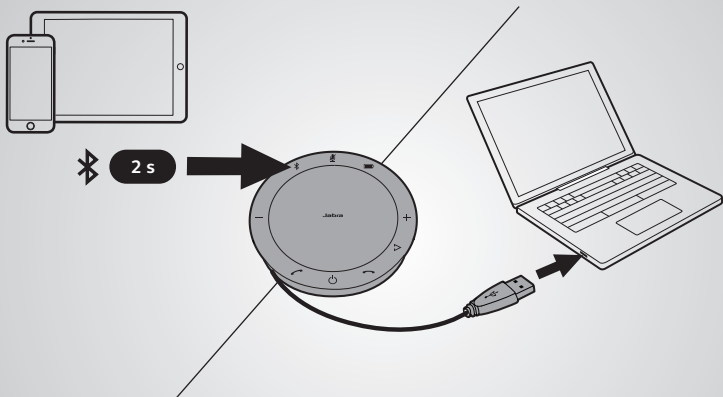

Підключення

Використання Bluetooth або USB-кабелю

Jabra Speak 510 розрахований на роботу тривалістю до 15 годин в режимі розмови. Для заряджання за допомогою USB-кабелю потрібно близько 3 годин.

Використання

Підлаштуйте Jabra Speak 510 під свої потреби за допомогою програмного забезпечення Jabra Direct. Завантажте безкоштовно на сайті jabra.com/direct

Podłączanie

za pomocą interfejsu Bluetooth lub przewodu USB