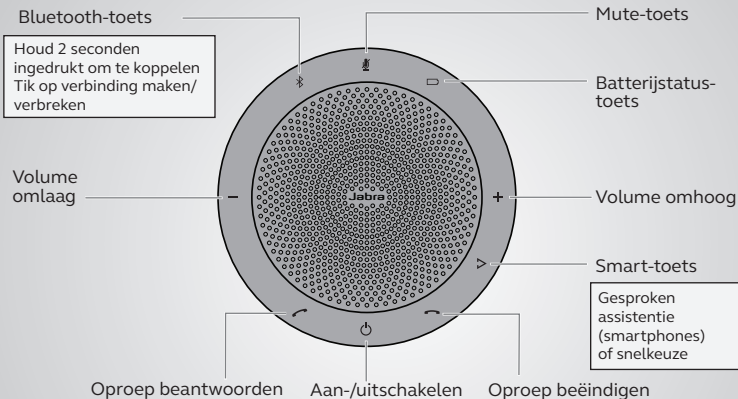

Personnalisez votre Jabra Speak 510 à l'aide du logiciel Jabra Direct.
Téléchargez-le gratuitement sur jabra.com/direct

So verbinden Sie Ihr Gerät

Verwendung von Bluetooth oder USB-Kabel

Das Jabra Speak 510 bietet bis zu 15 Stunden Gesprächsdauer.
Das Aufladen des Headsets per USB-Kabel dauert ca. 3 Stunden.

Verwenden

DEUTSCH

Personalisieren Sie Ihr Jabra Speak 510 mit der Jabra Direct-Software. Kostenloser Download über jabra.com/direct

Verbinding maken

door middel van Bluetooth of USB-kabel

De Jabra Speak 510 biedt u tot 15 uur gesprekstijd. Het duurt ongeveer 3 uur om op te laden door middel van een USB-kabel.

Gebruiken

NEDERLANDS

Personaliseer uw Jabra Speak 510 via de Jabra Direct-software.
Download gratis op jabra.com/direct

Come connetterlo

Tramite Bluetooth o cavo USB

Jabra Speak 510 offre fino a quindici ore di tempo di conversazione. Per caricarlo occorrono all'incirca tre ore utilizzando il cavo USB.