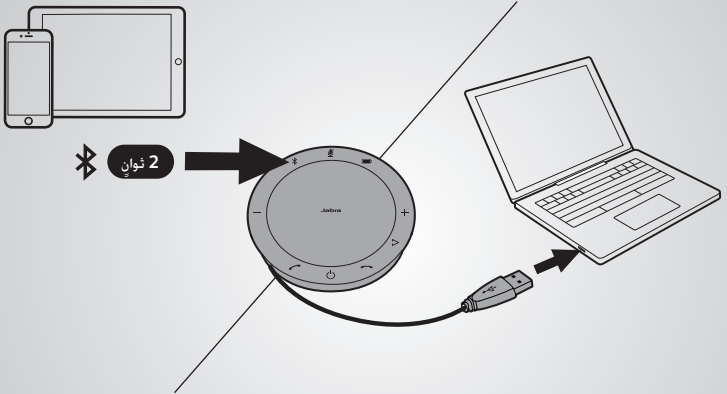

Τρόπος σύνδεσης

χρήση Bluetooth ή καλωδίου USB

Το Jabra Speak 510 διαρκεί για μέχρι και 15 ώρες χρόνου ομιλίας.

Χρειάζονται περίπου 3 ώρες για τη φόρτιση της μπαταρίας με το καλώδιο USB.

Τρόπος χρήσης

Εξατομικεύστε το Jabra Speak 510 με το λογισμικό Jabra Direct. Κατεβάστε το δωρεάν στο jabra.com/direct

كيفية التوصيل

استخدام Bluetooth أو كابل USB

يدوم التحدث عبر سماعة Jabra Speak 510 لـ 15 ساعة. ويستغرق شحن البطارية بالكامل حوالي ثلاث ساعات.

كيفية الاستخدام

يمكن تخصيص سماعة Jabra Speak 510 باستخدام برنامج Jabra Direct. تفضل بتنزيله مجاناً من jabra.com/direct