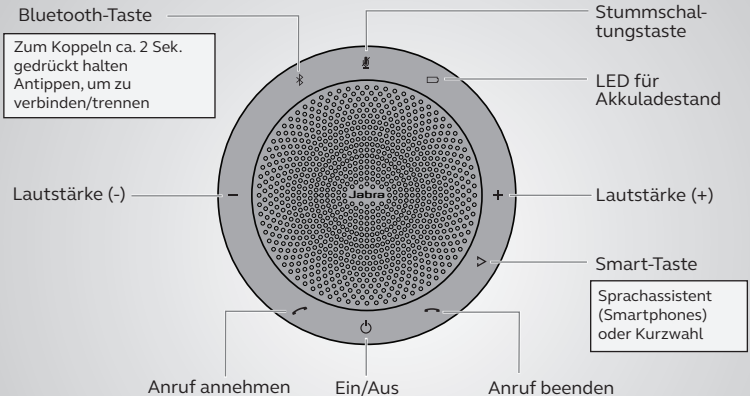

Instructions de connexion

par Bluetooth ou avec un câble USB

Le Jabra Speak 510 dispose d'une autonomie de 15 heures en conversation.
Il faut environ 3 heures pour le recharger à l'aide du câble USB.

Instructions d'utilisation

Personnalisez votre Jabra Speak 510 à l'aide du logiciel Jabra Direct.
Téléchargez-le gratuitement sur jabra.com/direct

So verbinden Sie Ihr Gerät

Verwendung von Bluetooth oder USB-Kabel

Das Jabra Speak 510 bietet bis zu 15 Stunden Gesprächsdauer.
Das Aufladen des Headsets per USB-Kabel dauert ca. 3 Stunden.

Verwenden

DEUTSCH

Personalisieren Sie Ihr Jabra Speak 510 mit der Jabra Direct-Software. Kostenloser Download über jabra.com/direct

Verbinding maken

door middel van Bluetooth of USB-kabel

De Jabra Speak 510 biedt u tot 15 uur gesprekstijd. Het duurt ongeveer 3 uur om op te laden door middel van een USB-kabel.

Gebruiken

NEDERLANDS

Personaliseer uw Jabra Speak 510 via de Jabra Direct-software.
Download gratis op jabra.com/direct

Come connetterlo

Tramite Bluetooth o cavo USB

Jabra Speak 510 offre fino a quindici ore di tempo di conversazione. Per caricarlo occorrono all'incirca tre ore utilizzando il cavo USB.