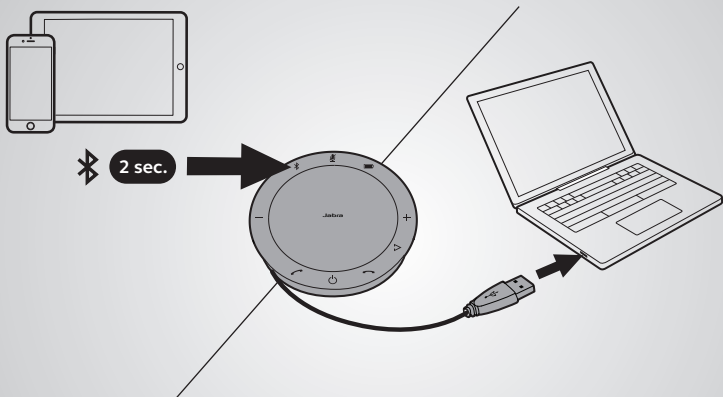

GN Making Life Sound Better

How to connect

using Bluetooth or USB cable

The Jabra Speak 510 lasts for up to 15 hours of talk time.
It takes approx. 3 hours to charge using the USB cable.

How to use

Personalize your Jabra Speak 510 using the Jabra Direct software.
Download for free at jabra.com/direct

Instructions de connexion

par Bluetooth ou avec un câble USB

Le Jabra Speak 510 dispose d'une autonomie de 15 heures en conversation.
Il faut environ 3 heures pour le recharger à l'aide du câble USB.

Instructions d'utilisation