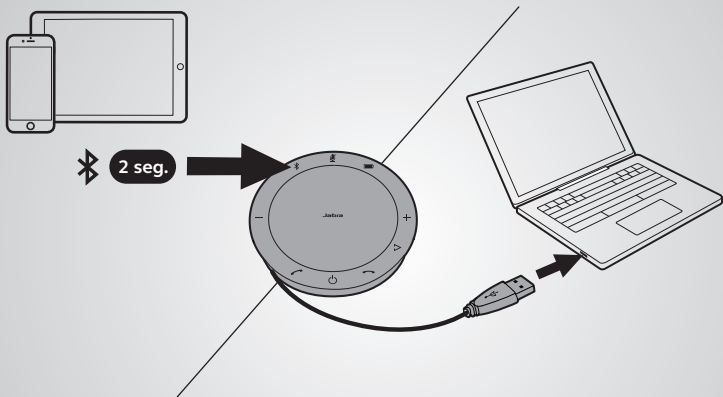

Gebruiken

NEDERLANDS

Personaliseer uw Jabra Speak 510 via de Jabra Direct-software.
Download gratis op jabra.com/direct

Come connetterlo

Tramite Bluetooth o cavo USB

Jabra Speak 510 offre fino a quindici ore di tempo di conversazione. Per caricarlo occorrono all'incirca tre ore utilizzando il cavo USB.

Come utilizzarlo

Personalizza Jabra Speak 510 utilizzando il software Jabra Direct.
Scaricalo gratuitamente su jabra.com/direct

Cómo se conecta

uso de Bluetooth o cable USB

El Jabra Speak 510 permite hasta 15 horas de conversación.
Se tardan aproximadamente 3 horas en cargar con el cable USB.