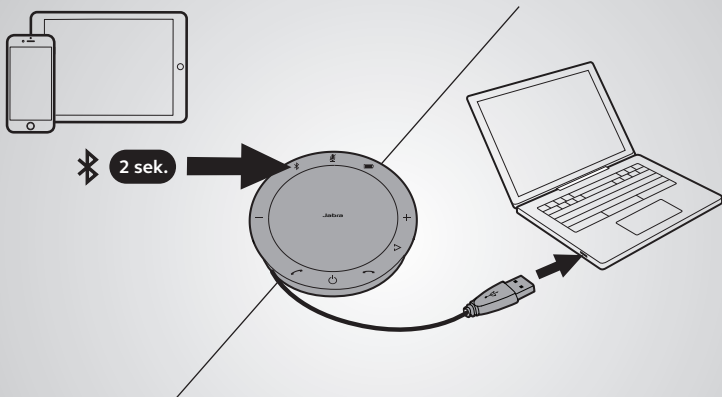

Tilkobling

ved hjelp av Bluetooth eller USB-kabel

Jabra Speak 510 har opptil 15 timers taletid.
Lading tar 3 timer ved bruk av USB-kabelen.