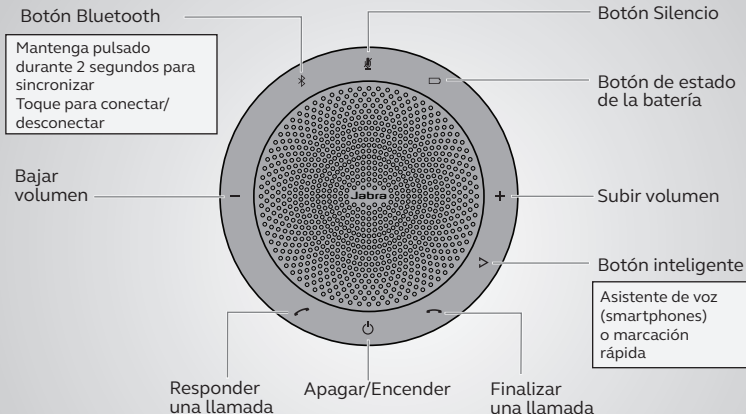

Gebruiken

NEDERLANDS

Personaliseer uw Jabra Speak 510 via de Jabra Direct-software.
Download gratis op jabra.com/direct

Come connetterlo

Tramite Bluetooth o cavo USB

Jabra Speak 510 offre fino a quindici ore di tempo di conversazione. Per caricarlo occorrono all'incirca tre ore utilizzando il cavo USB.

Come utilizzarlo

Personalizza Jabra Speak 510 utilizzando il software Jabra Direct.
Scaricalo gratuitamente su jabra.com/direct

Cómo se conecta

uso de Bluetooth o cable USB

El Jabra Speak 510 permite hasta 15 horas de conversación.
Se tardan aproximadamente 3 horas en cargar con el cable USB.

Cómo se usa

Personalice su Jabra Speak 510 utilizando el software Jabra Direct. Descárguelo gratis en jabra.com/direct

Csatlakozás

Bluetooth vagy USB-kábel alkalmazása

A Jabra Speak 510 akár 15 óra beszélgetési ideig használható. Az akkumulátor feltöltése USB kábellel hozzávetőlegesen 3 órát vesz igénybe.