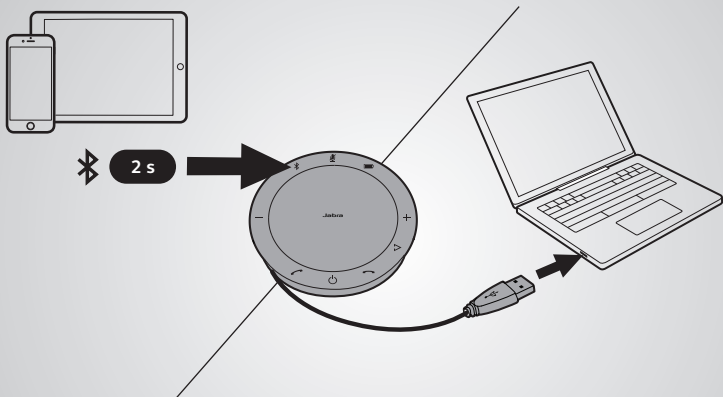

Cómo se usa

Personalice su Jabra Speak 510 utilizando el software Jabra Direct. Descárguelo gratis en jabra.com/direct

Csatlakozás

Bluetooth vagy USB-kábel alkalmazása

A Jabra Speak 510 akár 15 óra beszélgetési ideig használható. Az akkumulátor feltöltése USB kábellel hozzávetőlegesen 3 órát vesz igénybe.

A fejhallgató használata

Szabja személyre a Jabra Speak 510 készüléket a Jabra Direct szoftverrel. Ingyenesen letölthető a jabra.com/direct oldalon

Conectarea

folosind Bluetooth sau cablul USB

Jabra Speak 510 asigură până la 15 ore de convorbiri.
O încărcare prin cablul USB durează aproximativ 3 ore.