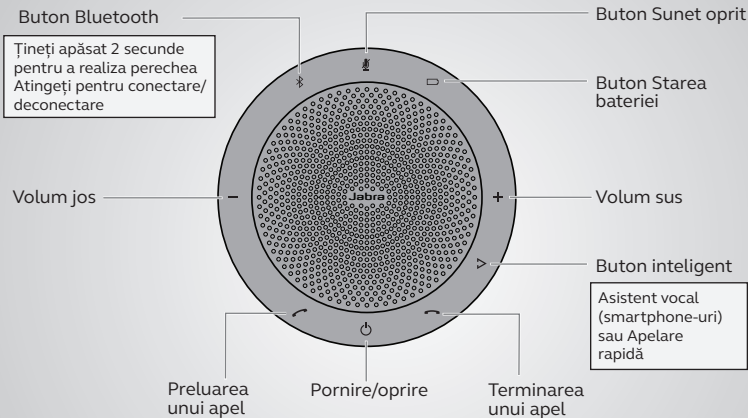

Cómo se usa

Personalice su Jabra Speak 510 utilizando el software Jabra Direct. Descárguelo gratis en jabra.com/direct

Csatlakozás

Bluetooth vagy USB-kábel alkalmazása

A Jabra Speak 510 akár 15 óra beszélgetési ideig használható. Az akkumulátor feltöltése USB kábellel hozzávetőlegesen 3 órát vesz igénybe.

A fejhallgató használata

Szabja személyre a Jabra Speak 510 készüléket a Jabra Direct szoftverrel. Ingyenesen letölthető a jabra.com/direct oldalon

Conectarea

folosind Bluetooth sau cablul USB

Jabra Speak 510 asigură până la 15 ore de convorbiri.
O încărcare prin cablul USB durează aproximativ 3 ore.

Utilizarea

Personalizați-vă Jabra Speak 510 folosind software-ul Jabra Direct.
Descărcați gratuit de la jabra.com/direct

Yhdistäminen

Bluetoothin tai USB-kaapelin käyttäminen

Jabra Speak 510 kestää jopa 15 tuntia puheaikaa.
Sen lataaminen USB-kaapelilla kestää noin kolme tuntia.