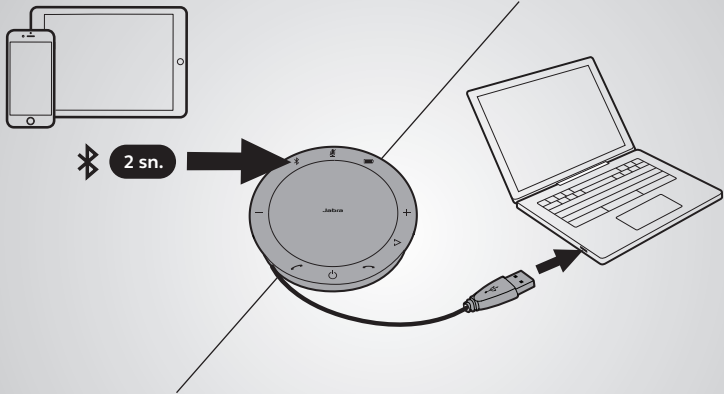

Підлаштуйте Jabra Speak 510 під свої потреби за допомогою програмного забезпечення Jabra Direct. Завантажте безкоштовно на сайті jabra.com/direct

Podłączanie

za pomocą interfejsu Bluetooth lub przewodu USB

Jabra Speak 510 zapewnia 15 godzin rozmów.

Pełne naładowanie przy użyciu przewodu USB trwa ok. 3 godz.

Obsługa

Polski

Dostosuj urządzenie Jabra Speak 510 za pomocą oprogramowania Jabra Direct. Pobierz bezpłatnie ze strony jabra.com/direct

Bağlantıyı

Bluetooth ve USB kablosu kullanarak

Jabra Speak 510 15 saate kadar konuşma süresine sahiptir.
USB kablosu ile şarj olması yaklaşık 3 saat sürer.

Kullanım

TÜRKÇE

Jabra Speak 510 ınızı Jabra Direct yazılımı ile kişiselleştirin.
jabra.com/direct adresinden ücretsiz olarak indirin