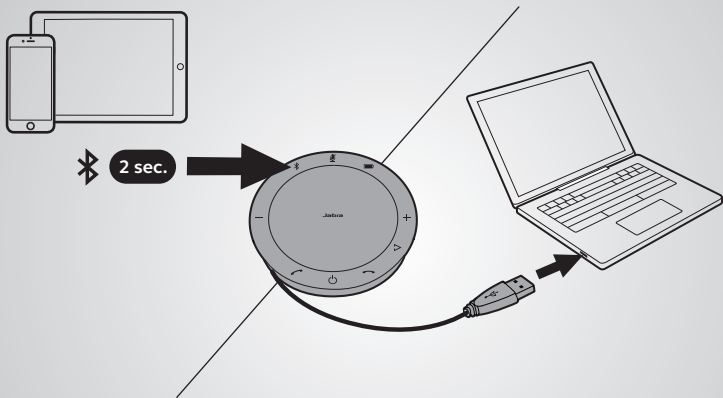

Gebruiken

NEDERLANDS

Personaliseer uw Jabra Speak 510 via de Jabra Direct-software.
Download gratis op jabra.com/direct

Come connetterlo

Tramite Bluetooth o cavo USB

Jabra Speak 510 offre fino a quindici ore di tempo di conversazione. Per caricarlo occorrono all'incirca tre ore utilizzando il cavo USB.

Come utilizzarlo

Personalizza Jabra Speak 510 utilizzando il software Jabra Direct.
Scaricalo gratuitamente su jabra.com/direct

Cómo se conecta

uso de Bluetooth o cable USB

El Jabra Speak 510 permite hasta 15 horas de conversación.
Se tardan aproximadamente 3 horas en cargar con el cable USB.