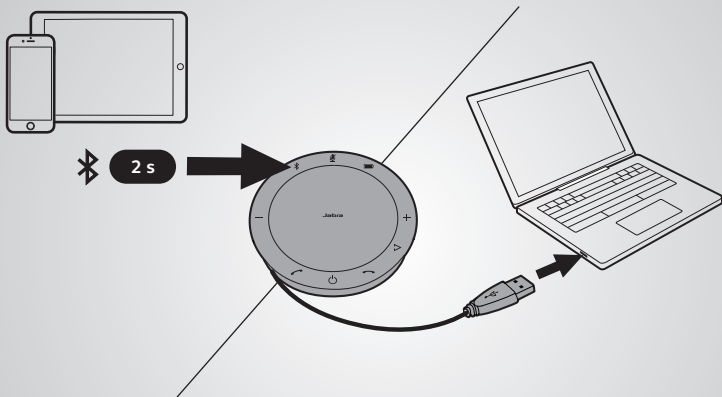

Подключение

Использование Bluetooth или USB-кабеля

Jabra Speak 510 рассчитан на 15 часов работы в режиме разговора.
Для зарядки с помощью USB-кабеля необходимо около 3 часов.

Использование

Настройте Jabra Speak 510 под свои нужды с помощью программного обеспечения Jabra Direct. Загрузите бесплатно на сайте jabra.com/direct

Připojení

pomocí Bluetooth nebo USB kabelu

Výdrž baterie u Jabra Speak 510 je až 15 hodin hovoru.

Pomocí USB kabelu se náhlavní souprava nabije asi za 3 hodiny.

Způsob použití

Pomocí softwaru Jabra Direct si můžete Jabra Speak 510 upravit dle vlastních preferencí. Stáhněte si zdarma na jabra.com/direct