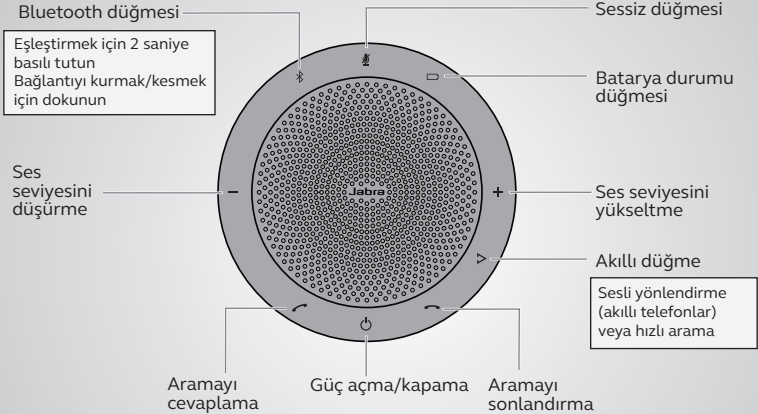

Підлаштуйте Jabra Speak 510 під свої потреби за допомогою програмного забезпечення Jabra Direct. Завантажте безкоштовно на сайті jabra.com/direct

Podłączanie

za pomocą interfejsu Bluetooth lub przewodu USB

Jabra Speak 510 zapewnia 15 godzin rozmów.

Pełne naładowanie przy użyciu przewodu USB trwa ok. 3 godz.

Obsługa

Polski

Dostosuj urządzenie Jabra Speak 510 za pomocą oprogramowania Jabra Direct. Pobierz bezpłatnie ze strony jabra.com/direct

Bağlantıyı

Bluetooth ve USB kablosu kullanarak

Jabra Speak 510 15 saate kadar konuşma süresine sahiptir.
USB kablosu ile şarj olması yaklaşık 3 saat sürer.

Kullanım

TÜRKÇE

Jabra Speak 510 ınızı Jabra Direct yazılımı ile kişiselleştirin.
jabra.com/direct adresinden ücretsiz olarak indirin

Τρόπος σύνδεσης

χρήση Bluetooth ή καλωδίου USB

Το Jabra Speak 510 διαρκεί για μέχρι και 15 ώρες χρόνου ομιλίας.

Χρειάζονται περίπου 3 ώρες για τη φόρτιση της μπαταρίας με το καλώδιο USB.

Τρόπος χρήσης

Εξατομικεύστε το Jabra Speak 510 με το λογισμικό Jabra Direct. Κατεβάστε το δωρεάν στο jabra.com/direct