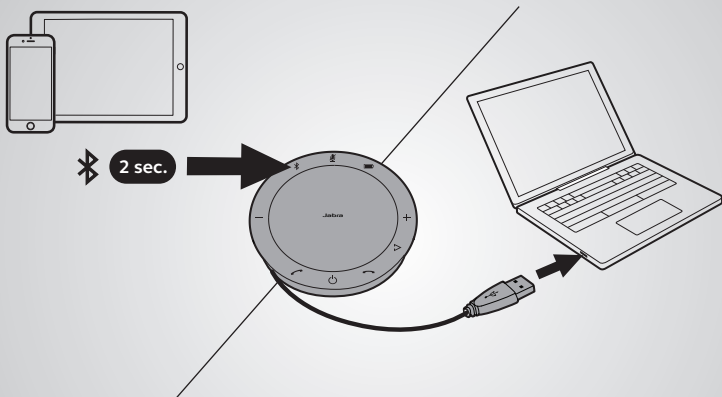

Bağlantıyı

Bluetooth ve USB kablosu kullanarak

Jabra Speak 510 15 saate kadar konuşma süresine sahiptir.
USB kablosu ile şarj olması yaklaşık 3 saat sürer.

Kullanım

TÜRKÇE

Jabra Speak 510 ınızı Jabra Direct yazılımı ile kişiselleştirin.
jabra.com/direct adresinden ücretsiz olarak indirin

Τρόπος σύνδεσης

χρήση Bluetooth ή καλωδίου USB

Το Jabra Speak 510 διαρκεί για μέχρι και 15 ώρες χρόνου ομιλίας.

Χρειάζονται περίπου 3 ώρες για τη φόρτιση της μπαταρίας με το καλώδιο USB.

Τρόπος χρήσης

Εξατομικεύστε το Jabra Speak 510 με το λογισμικό Jabra Direct. Κατεβάστε το δωρεάν στο jabra.com/direct