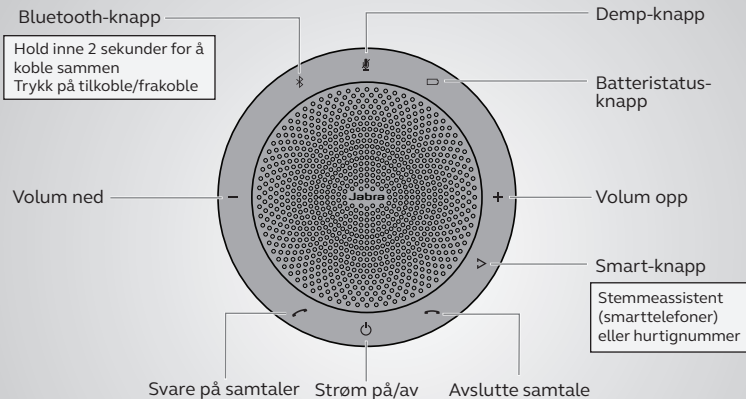

Tilkobling

ved hjelp av Bluetooth eller USB-kabel

Jabra Speak 510 har opptil 15 timers taletid.
Lading tar 3 timer ved bruk av USB-kabelen.

Bruk

NORSK

Tilpass din Jabra Speak 510 med bruk av Jabra Direct-programvaren. Last ned gratis fra jabra.com/direct

Подключение

Использование Bluetooth или USB-кабеля

Jabra Speak 510 рассчитан на 15 часов работы в режиме разговора.
Для зарядки с помощью USB-кабеля необходимо около 3 часов.

Использование

Настройте Jabra Speak 510 под свои нужды с помощью программного обеспечения Jabra Direct. Загрузите бесплатно на сайте jabra.com/direct