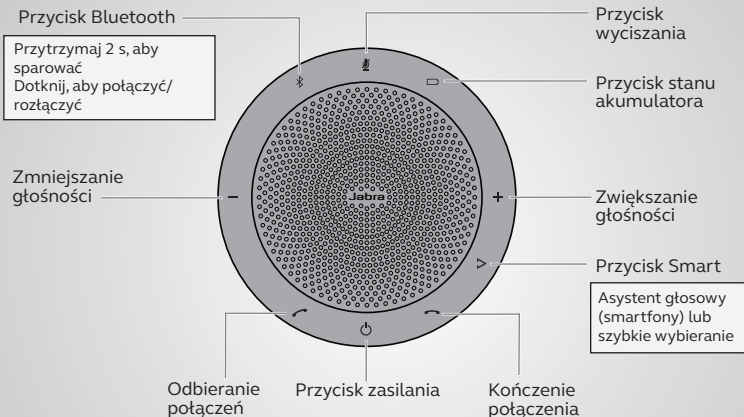

Підключення

Використання Bluetooth або USB-кабелю

Jabra Speak 510 розрахований на роботу тривалістю до 15 годин в режимі розмови. Для заряджання за допомогою USB-кабелю потрібно близько 3 годин.

Використання

Підлаштуйте Jabra Speak 510 під свої потреби за допомогою програмного забезпечення Jabra Direct. Завантажте безкоштовно на сайті jabra.com/direct

Podłączanie

za pomocą interfejsu Bluetooth lub przewodu USB

Jabra Speak 510 zapewnia 15 godzin rozmów.

Pełne naładowanie przy użyciu przewodu USB trwa ok. 3 godz.

Obsługa

Polski

Dostosuj urządzenie Jabra Speak 510 za pomocą oprogramowania Jabra Direct. Pobierz bezpłatnie ze strony jabra.com/direct