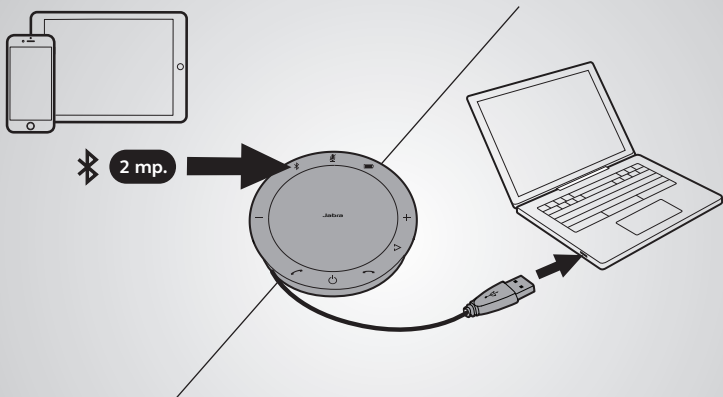

Csatlakozás

Bluetooth vagy USB-kábel alkalmazása

A Jabra Speak 510 akár 15 óra beszélgetési ideig használható. Az akkumulátor feltöltése USB kábellel hozzávetőlegesen 3 órát vesz igénybe.