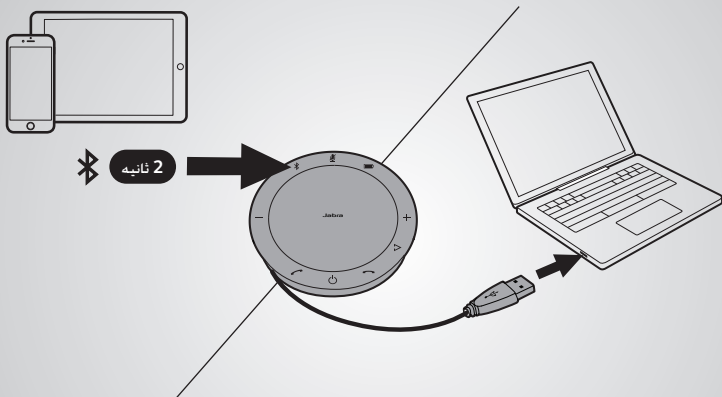

Τρόπος σύνδεσης

χρήση Bluetooth ή καλωδίου USB

Το Jabra Speak 510 διαρκεί για μέχρι και 15 ώρες χρόνου ομιλίας.

Χρειάζονται περίπου 3 ώρες για τη φόρτιση της μπαταρίας με το καλώδιο USB.

Τρόπος χρήσης

Εξατομικεύστε το Jabra Speak 510 με το λογισμικό Jabra Direct. Κατεβάστε το δωρεάν στο jabra.com/direct

كيفية التوصيل

استخدام Bluetooth أو كابل USB

يدوم التحدث عبر سماعة Jabra Speak 510 لـ 15 ساعة. ويستغرق شحن البطارية بالكامل حوالي ثلاث ساعات.

كيفية الاستخدام

يمكن تخصيص سماعة Jabra Speak 510 باستخدام برنامج Jabra Direct. تفضل بتنزيله مجاناً من jabra.com/direct

روش ایجاد اتصال

استفاده از بلوتوث و کابل USB

زمان مکالمه Jabra Speak 510 به 15 ساعت می‌رسد.
شارژ شدن کامل آن با دانگل USB تقریباً 3 ساعت طول می‌کشد.

نحوه استفاده

510 Jabra Speak خود را با نرم‌افزار Jabra Direct شخصی کنید. رایگان از jabra.com/direct دانلود کنید