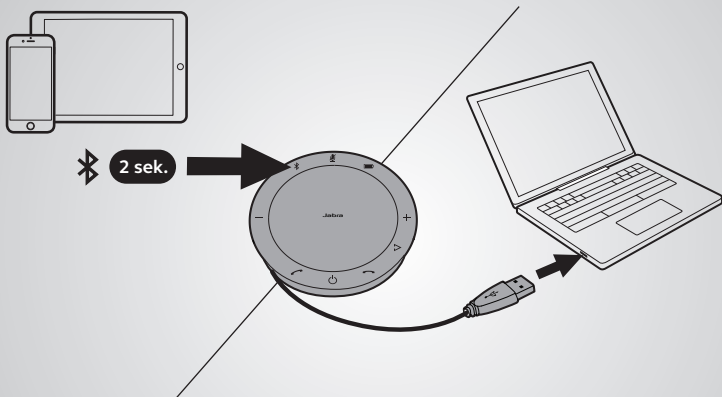

Sådan tilslutter (ansluter) du brug af (användning av) Bluetooth eller et USB-kabel

Jabra Speak 510 har op til 15 timers taletid.
Det tager ca. 3 timer at oplade med USB-kablet.