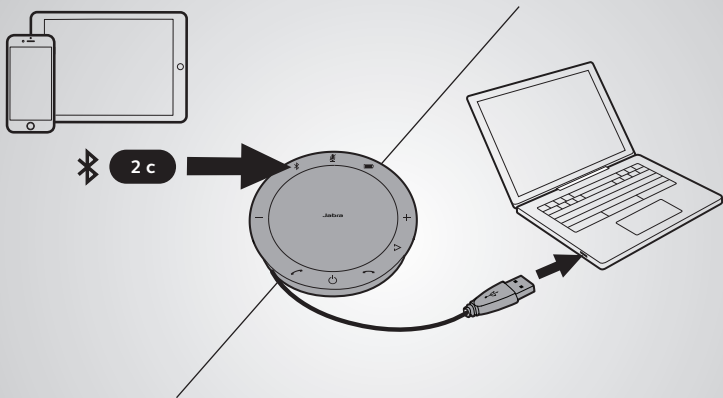

Підключення

Використання Bluetooth або USB-кабелю

Jabra Speak 510 розрахований на роботу тривалістю до 15 годин в режимі розмови. Для заряджання за допомогою USB-кабелю потрібно близько 3 годин.