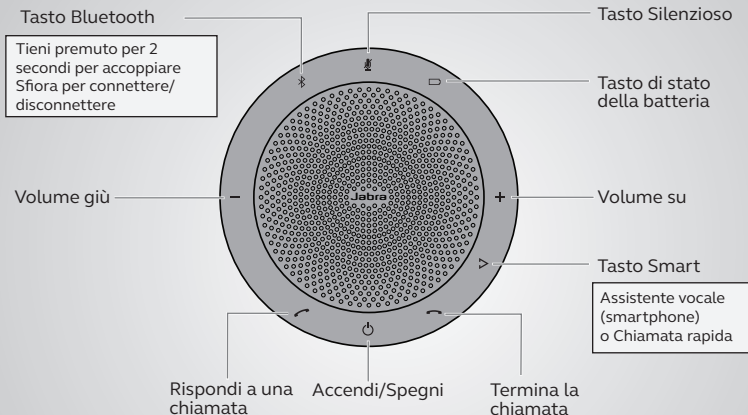

Verwenden

DEUTSCH

Personalisieren Sie Ihr Jabra Speak 510 mit der Jabra Direct-Software. Kostenloser Download über jabra.com/direct

Verbinding maken

door middel van Bluetooth of USB-kabel

De Jabra Speak 510 biedt u tot 15 uur gesprekstijd. Het duurt ongeveer 3 uur om op te laden door middel van een USB-kabel.

Gebruiken

NEDERLANDS

Personaliseer uw Jabra Speak 510 via de Jabra Direct-software.
Download gratis op jabra.com/direct

Come connetterlo

Tramite Bluetooth o cavo USB

Jabra Speak 510 offre fino a quindici ore di tempo di conversazione. Per caricarlo occorrono all'incirca tre ore utilizzando il cavo USB.

Come utilizzarlo

Personalizza Jabra Speak 510 utilizzando il software Jabra Direct.
Scaricalo gratuitamente su jabra.com/direct

Cómo se conecta

uso de Bluetooth o cable USB

El Jabra Speak 510 permite hasta 15 horas de conversación.
Se tardan aproximadamente 3 horas en cargar con el cable USB.

Cómo se usa

Personalice su Jabra Speak 510 utilizando el software Jabra Direct. Descárguelo gratis en jabra.com/direct

Csatlakozás

Bluetooth vagy USB-kábel alkalmazása

A Jabra Speak 510 akár 15 óra beszélgetési ideig használható. Az akkumulátor feltöltése USB kábellel hozzávetőlegesen 3 órát vesz igénybe.