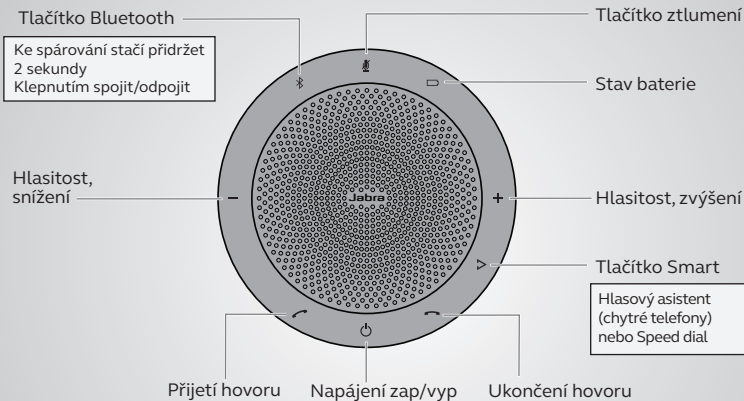

Подключение

Использование Bluetooth или USB-кабеля

Jabra Speak 510 рассчитан на 15 часов работы в режиме разговора.
Для зарядки с помощью USB-кабеля необходимо около 3 часов.

Использование

Настройте Jabra Speak 510 под свои нужды с помощью программного обеспечения Jabra Direct. Загрузите бесплатно на сайте jabra.com/direct

Připojení

pomocí Bluetooth nebo USB kabelu

Výdrž baterie u Jabra Speak 510 je až 15 hodin hovoru.

Pomocí USB kabelu se náhlavní souprava nabije asi za 3 hodiny.

Způsob použití

Pomocí softwaru Jabra Direct si můžete Jabra Speak 510 upravit dle vlastních preferencí. Stáhněte si zdarma na jabra.com/direct

Підключення

Використання Bluetooth або USB-кабелю

Jabra Speak 510 розрахований на роботу тривалістю до 15 годин в режимі розмови. Для заряджання за допомогою USB-кабелю потрібно близько 3 годин.

Використання