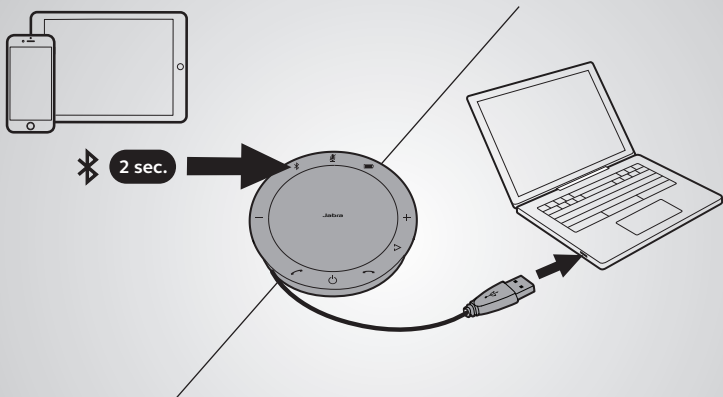

Verwenden

DEUTSCH

Personalisieren Sie Ihr Jabra Speak 510 mit der Jabra Direct-Software. Kostenloser Download über jabra.com/direct

Verbinding maken

door middel van Bluetooth of USB-kabel

De Jabra Speak 510 biedt u tot 15 uur gesprekstijd. Het duurt ongeveer 3 uur om op te laden door middel van een USB-kabel.

Gebruiken

NEDERLANDS

Personaliseer uw Jabra Speak 510 via de Jabra Direct-software.
Download gratis op jabra.com/direct

Come connetterlo

Tramite Bluetooth o cavo USB

Jabra Speak 510 offre fino a quindici ore di tempo di conversazione. Per caricarlo occorrono all'incirca tre ore utilizzando il cavo USB.