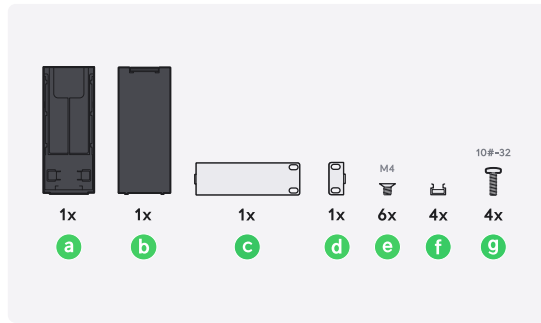

Pro Max 16 Rack Mount

1

2

3

4

5

6

7