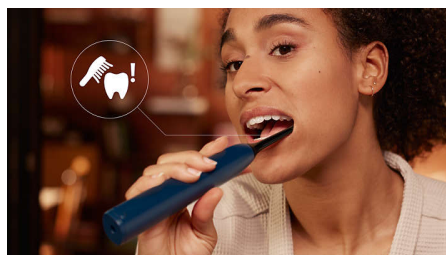

## Końcówka szczoteczki Optimal White W2

Szczoteczka Philips Sonicare 5500 wykracza poza głębokie czyszczenie, aby bez wysiłku usunąć przebarwienia powierzchniowe, zapewniając promienny, bielszy uśmiech. Dzięki główce szczoteczki W2 Optimal White łatwo jest zachować jasność między profesjonalnymi zabiegami wybielania, aby uzyskać do 2 razy bielsze zęby\*, a także usunąć do 7 razy więcej płytki nazębnej w porównaniu ze zwykłą szczoteczką.\*\*

## Technologia Sonicare nowej generacji

Ciesz się przyjemnym szczotkowaniem i nowym poziomem pielęgnacji jamy ustnej dzięki technologii Sonicare nowej generacji. Podczas szczotkowania innowacyjny system magnetyczny szczoteczki dostosowuje moc szczotkowania podczas każdej sesji czyszczenia, zapewniając optymalną wydajność dokładnie 62 000 ruchów włosia na minutę, nawet w trudno dostępnych miejscach. Tymczasem dynamiczne działanie płynu wspomaga wydajność czyszczenia główki szczoteczki, delikatnie płucząc wzdłuż linii

dziąseł i między każdym zębem, pomagając osiągnąć pełne czyszczenie za każdym razem, gdy szczotkujesz zęby.

## Wbudowany alert siły nacisku

Możesz nie zauważyć, kiedy szczotkujesz zęby zbyt mocno, ale ta szczoteczka to robi. Inteligentny czujnik optyczny precyzyjnie wykrywa nadmierny nacisk podczas szczotkowania i informuje o tym za pomocą pulsującego dźwięku, jednocześnie redukując wibracje. Zawsze będziesz wiedzieć, kiedy dostosować szczotkowanie, a Twoje dziąsła pozostaną chronione.