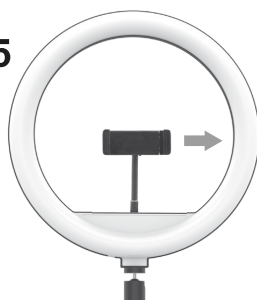

Lampa pierścieniowa Ring 30 cm ze statywem 210 cm

Instrukcja obsługi

Prosimy o uważne przeczytanie i zachowanie do wykorzystania w przyszłości następujących informacji, aby zapewnić zadowalającą i bezpieczne działanie produktu.

Montaż

1

2

3

4

5

6

Użyj pilota do włączania/ wyłączenia lampy oraz do regulowania poziomu jasności lub przełączania koloru

Napięcie zasilające: 5V DC
Moc znamionowa: 14,5 W
Parametry LED: Niewymienne źródło światła 2835 SMD x 160 szt. diod
Strumień świetlny: 900-1700 lm
Temperatura barwowa: 2700-7000k
Prąd lampy: maks. 3A
Kąt świecenia: 120°
Temperatura pracy: 55°
CRI: RA>80
Czas startu: <2s
60% wartości strumienia świetlnego: <1s
95% wartości strumienia świetlnego: <2s
Żywotność produktu: 5000h
Liczba rekomendowanych użyci (on-off): 50 000
Wymiary lampy: zew. 30 cm, wew. 24 cm
Wysokość statywu: min. 68 cm, max. 210 cm
Waga netto: 1125 g
Materiał: stal węglowa / stop aluminium / tworzywo ABS