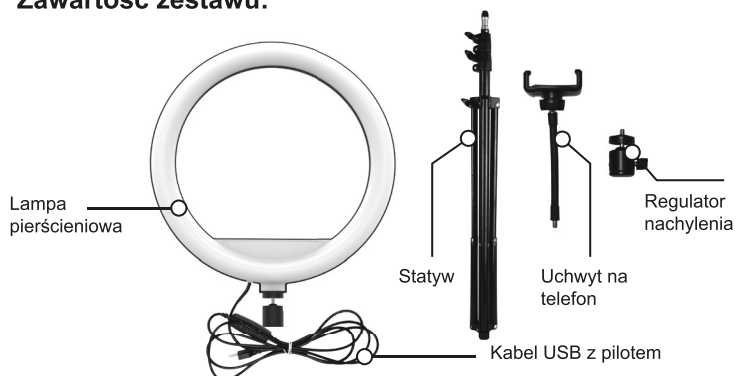

Lampa pierścieniowa Ring 30 cm ze statywem 210 cm

Instrukcja obsługi

Prosimy o uważne przeczytanie i zachowanie do wykorzystania w przyszłości następujących informacji, aby zapewnić zadowalającą i bezpieczne działanie produktu.

Lampa wymaga zasilania 5V DC o natężeniu min. 500mA (możliwość podłączenia do portu USB komputera). Natomiast pełną deklarowaną moc osiąga przy podłączeniu do zasilacza 5V / 3A

Zawartość zestawu:

* Pasuje do większości smartfonów, smartfon NIE JEST DOŁĄCZONY. Obrazy służą wyłącznie celom ilustracyjnym, kolory i zawartość mogą się różnić. Rozmiary są przybliżone. Urządzenie zawiera niewymienne żarówki LED.

Montaż

1

2

3

4

5

6

Użyj pilota do włączania/ wyłączenia lampy oraz do regulowania poziomu jasności lub przełączania koloru

Napięcie zasilające: 5V DC
Moc znamionowa: 14,5 W
Parametry LED: Niewymienne źródło światła 2835 SMD x 160 szt. diod
Strumień świetlny: 900-1700 lm
Temperatura barwowa: 2700-7000k
Prąd lampy: maks. 3A
Kąt świecenia: 120°
Temperatura pracy: 55°
CRI: RA>80
Czas startu: <2s
60% wartości strumienia świetlnego: <1s
95% wartości strumienia świetlnego: <2s
Żywotność produktu: 5000h
Liczba rekomendowanych użyci (on-off): 50 000
Wymiary lampy: zew. 30 cm, wew. 24 cm
Wysokość statywu: min. 68 cm, max. 210 cm
Waga netto: 1125 g
Materiał: stal węglowa / stop aluminium / tworzywo ABS