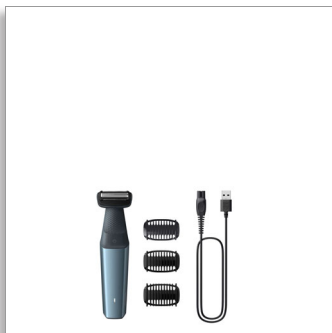

Philips Bodygroom Series 3000

Trymer do ciała i pachwin do użytku pod prysznicem

3 nakładane nasadki (2, 3 i 5 mm)

Golarka z technologią dwukierunkowego dopasowywania do ciała
60 min bezprzewodowego działania po 1 godz. ładowania

Bezpieczne, skuteczne przycinanie włosów w okolicach intymnych

- Dwukierunkowy trymer i nasadka grzebieniowa do przycinania w dowolnym kierunku

Łatwość i wygoda obsługi

- Ergonomiczny uchwyt zapewniający dokładniejsze golenie
- Golarka do ciała z możliwością używania pod prysznicem
- Trwała golarka do ciała bez konieczności stosowania oleju
- 60 minut bezprzewodowego działania i szybkie ładowanie w ciągu godziny

Bezpieczne, skuteczne przycinanie włosów w okolicach intymnych

- Bezpieczne i komfortowe golenie delikatnej skóry

PHILIPS

Trymer do ciała i pachwin do użytku pod prysznicem
3 nakładane nasadki (2, 3 i 5 mm) Golarka z technologią dwukierunkowego dopasowywania do ciała, 60 min bezprzewodowego działania po 1 godz. ładowania

Akumulator o mocy zapewniającej 60 min pracy

Akumulator o wysokiej mocy zapewnia 60 minut bezprzewodowego działania w celu pielęgnacji całego ciała. Szybkie ładowanie sprawia, że po 5 minutach znów można korzystać z urządzenia.