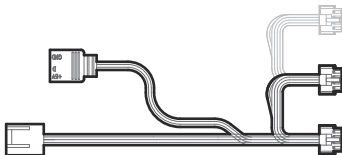

INTEL & AMD

**A**

Front Mounting
Screws (Optional)

x1

240 MM
360 MM

**B****x8
x12**

240 MM
360 MM

**C****x8
x12****D****x1****E****x4****F****x4****G****x1**