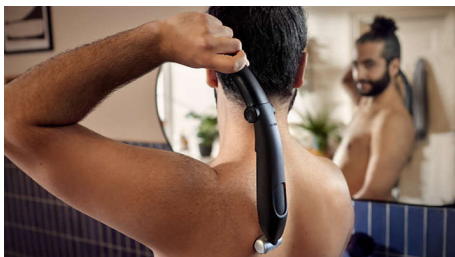

Nasadka do pleców

Łatwe usuwanie włosów na plecach. Ta nasadka została zaprojektowana specjalnie z myślą o wygodnym goleniu pleców.