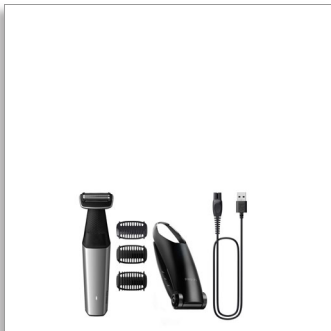

Philips Bodygroom Series 5000

Trymer do ciała i pachwin
do użytku pod prysznicem

Golarka z technologią dwukierunkowego dopasowywania do ciała
60 min bezprzewodowego działania po 1 godz. ładowania
Nasadka ułatwiająca golenie pleców

Bezpieczne, skuteczne przycinanie włosów w okolicach intymnych

- Dwukierunkowy trymer i nasadka grzebieniowa do przycinania w dowolnym kierunku

Łatwość i wygoda obsługi

- Trwała golarka do ciała bez konieczności stosowania oleju
- Golarka do ciała z możliwością używania pod prysznicem
- Ergonomiczny uchwyt zapewniający dokładniejsze golenie
- 60 minut bezprzewodowego działania i szybkie ładowanie w ciągu godziny

PHILIPS

Trymer do ciała i pachwin do użytku pod prysznicem
3 nakładane nasadki (2, 3 i 5 mm) Golarka z technologią dwukierunkowego dopasowywania do ciała, 60 min bezprzewodowego działania po 1 godz. ładowania, Nasadka ułatwiająca golenie pleców

Trymer do ciała i pachwin do użytku pod prysznicem

3 nakładane nasadki (2, 3 i 5 mm) Golarka z technologią dwukierunkowego dopasowywania do ciała, 60 min bezprzewodowego działania po 1 godz. ładowania, Nasadka ułatwiająca golenie pleców