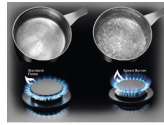

EGS6436WW Płyta do zabudowy

Skuteczny sposób na kreatywne gotowanie

Palnik Speed został zaprojektowany z myślą o szybkim ogrzewaniu dna naczyń. Mocniejszy i szybciej działający płomień pozwala zaoszczędzić do 20% energii.

Wysoka temperatura dla pełniejszego smaku

Palnik Wok z multigłowicą o mocy 4 kW został zaprojektowany, aby zapewniać mocniejszy płomień. Taki, jaki jest potrzebny do uwolnienia prawdziwych smaków kuchni azjatyckiej.

Dodatkowe zalety:

- Nowe oblicze minimalistycznego wzornictwa
- Łatwa regulacja płomienia dzięki precyzyjnie działającym pokrętkom.
- Gotuj bezpiecznie - automatyczne odcięcie dopływu gazu

Funkcje:

- Typ płyty: gazowa
- Rodzaj sterowania: pokrętła
- Położenie elementów sterujących: z przodu po prawej stronie
- Strefa lewa przednia: Multicrown WOK , 4000W/128mm
- Strefa lewa tylna: Mariane, średni palnik , 1900W/70mm
- Strefa przednia, środkowa: brak , 0W/0mm
- Strefa tylna środkowa: brak , 0W/0mm
- Strefa prawa przednia: mały palnik, Mariane , 1000W/54mm
- Strefa prawa tylna: Mariane, średni palnik , 1900W/70mm
- Zintegrowana zapalarka
- Zabezpieczenie przeciwwyływowe: gaz jest odcinany po wygaśnięciu płomienia
- Ruszty żeliwne
- Zestaw do konwersji gazu

Opis produktu:

Płyta gazowa z palnikami Speed i Wok, żeliwnymi rusztami i precyzyjną regulacją, kolor biały.

EGS6436WW Płyta do zabudowy

PSGBHO140D002001

PSGBHO140D002024