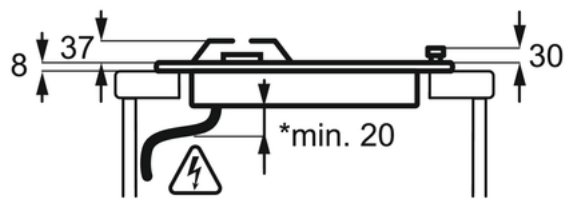

Dodatkowe zalety:

- Nowe oblicze minimalistycznego wzornictwa
- Łatwa regulacja płomienia dzięki precyzyjnie działającym pokrętkom.
- Gotuj bezpiecznie - automatyczne odcięcie dopływu gazu

Funkcje:

- Typ płyty: gazowa
- Rodzaj sterowania: pokrętła
- Położenie elementów sterujących: z przodu po prawej stronie
- Strefa lewa przednia: Multicrown WOK , 4000W/128mm
- Strefa lewa tylna: Mariane, średni palnik , 1900W/70mm
- Strefa przednia, środkowa: brak , 0W/0mm
- Strefa tylna środkowa: brak , 0W/0mm
- Strefa prawa przednia: mały palnik, Mariane , 1000W/54mm
- Strefa prawa tylna: Mariane, średni palnik , 1900W/70mm
- Zintegrowana zapalarka
- Zabezpieczenie przeciwwyływowe: gaz jest odcinany po wygaśnięciu płomienia
- Ruszty żeliwne
- Zestaw do konwersji gazu

Dane techniczne:

- Wymiary (S x G) [mm] : 595x510
- Wymiary wycięcia (W x S x G) [mm] : 40x560x480
- Całkowita długość kabla [m] : 1,1
- Maksymalna moc gazu [W] : 8800
- Napięcie [V] : 220-240
- Kolor : biel
- Kod EAN : 7332543609659

Opis produktu:

Płyta gazowa z palnikami Speed i Wok, żeliwnymi rusztami i precyzyjną regulacją, kolor biały.

EGS6436WW Płyta do zabudowy

PSGBHO140D002001

PSGBHO140D002024