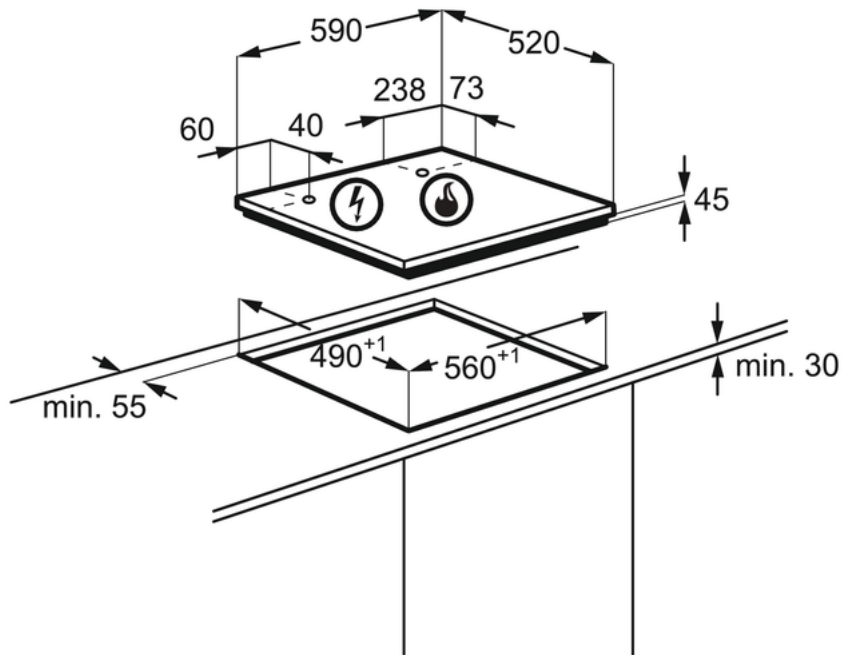

EGS6436WW Płyta do zabudowy

PSGBHO140D002001