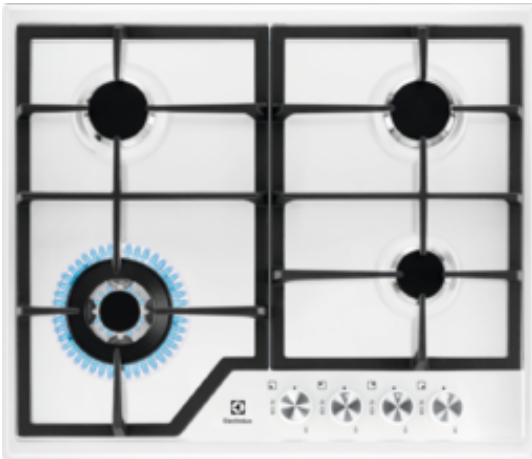

EGS6436WW Płyta do zabudowy

Skuteczny sposób na kreatywne gotowanie

Palnik Speed został zaprojektowany z myślą o szybkim ogrzewaniu dna naczyń. Mocniejszy i szybciej działający płomień pozwala zaoszczędzić do 20% energii.

Wysoka temperatura dla pełniejszego smaku

Palnik Wok z multigłowicą o mocy 4 kW został zaprojektowany, aby zapewniać mocniejszy płomień. Taki, jaki jest potrzebny do uwolnienia prawdziwych smaków kuchni azjatyckiej.

Dodatkowe zalety:

- Nowe oblicze minimalistycznego wzornictwa
- Łatwa regulacja płomienia dzięki precyzyjnie działającym pokrętkom.
- Gotuj bezpiecznie - automatyczne odcięcie dopływu gazu

Funkcje:

- Typ płyty: gazowa
- Rodzaj sterowania: pokrętła
- Położenie elementów sterujących: z przodu po prawej stronie
- Strefa lewa przednia: Multicrown WOK , 4000W/128mm
- Strefa lewa tylna: Mariane, średni palnik , 1900W/70mm
- Strefa przednia, środkowa: brak , 0W/0mm
- Strefa tylna środkowa: brak , 0W/0mm
- Strefa prawa przednia: mały palnik, Mariane , 1000W/54mm
- Strefa prawa tylna: Mariane, średni palnik , 1900W/70mm
- Zintegrowana zapalarka
- Zabezpieczenie przeciwwyływowe: gaz jest odcinany po wygaśnięciu płomienia
- Ruszty żeliwne
- Zestaw do konwersji gazu

Opis produktu:

Płyta gazowa z palnikami Speed i Wok, żeliwnymi rusztami i precyzyjną regulacją, kolor biały.

EGS6436WW Płyta do zabudowy

PSGBHO140D002001

PSGBHO140D002024