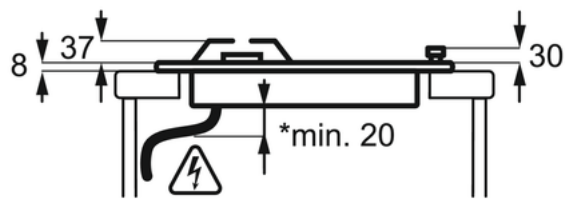

EGS6436RK

PSGBHO140D002001