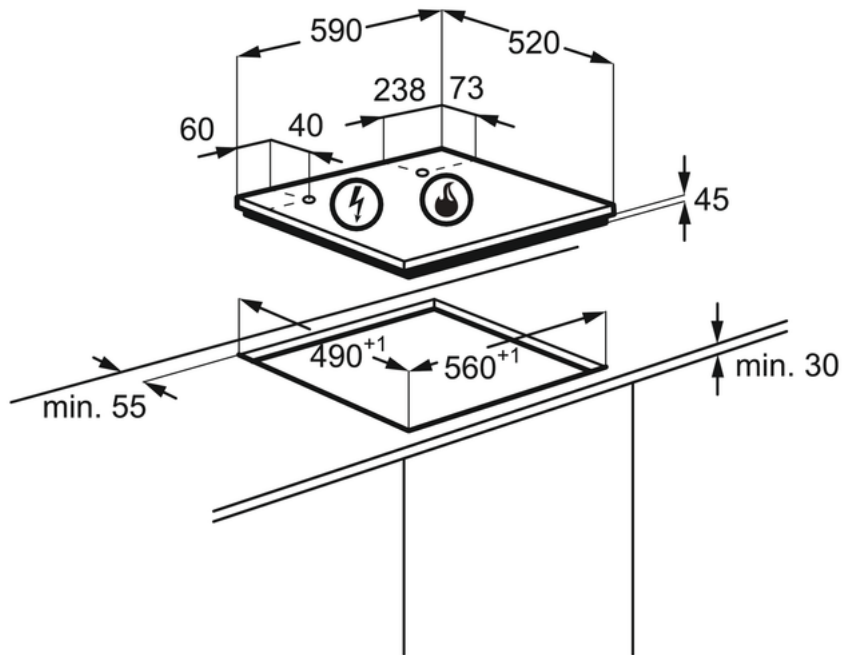

EGS6436RK

PSGBHO140D002001