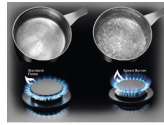

EGS6436RK

Skuteczny sposób na kreatywne gotowanie

Palnik Speed został zaprojektowany z myślą o szybkim ogrzewaniu dna naczyń. Mocniejszy i szybciej działający płomień pozwala zaoszczędzić do 20% energii.

Wysoka temperatura dla pełniejszego smaku

Palnik Wok z multigłowicą o mocy 4 kW został zaprojektowany, aby zapewniać mocniejszy płomień. Taki, jaki jest potrzebny do uwolnienia prawdziwych smaków kuchni azjatyckiej.

Dodatkowe zalety:

- Nowe oblicze minimalistycznego wzornictwa
- Łatwa regulacja płomienia dzięki precyzyjnie działającym pokrętkom.
- Gotuj bezpiecznie - automatyczne odcięcie dopływu gazu

Funkcje:

- Typ płyty: gazowa
- Rodzaj sterowania: pokrętła
- Położenie elementów sterujących: z przodu po prawej stronie
- Strefa lewa przednia: Multicrown WOK , 4000W/128mm
- Strefa lewa tylna: Mariane, średni palnik , 1900W/70mm
- Strefa przednia, środkowa: brak , 0W/0mm
- Strefa tylna środkowa: brak , 0W/0mm
- Strefa prawa przednia: mały palnik, Mariane , 1000W/54mm
- Strefa prawa tylna: Mariane, średni palnik , 1900W/70mm
- Zintegrowana zapalarka
- Zabezpieczenie przeciwwyływowe: gaz jest odcinany po wygaśnięciu płomienia
- Ruszty żeliwne
- Zestaw do konwersji gazu

Dane techniczne:

- Wymiary (S x G) [mm] : 595x510
- Wymiary wycięcia (W x S x G) [mm] : 40x560x480
- Całkowita długość kabla [m] : 1,1
- Maksymalna moc gazu [W] : 8800
- Napięcie [V] : 220-240
- Kolor : czarny matowy
- Kod EAN : 7332543609680