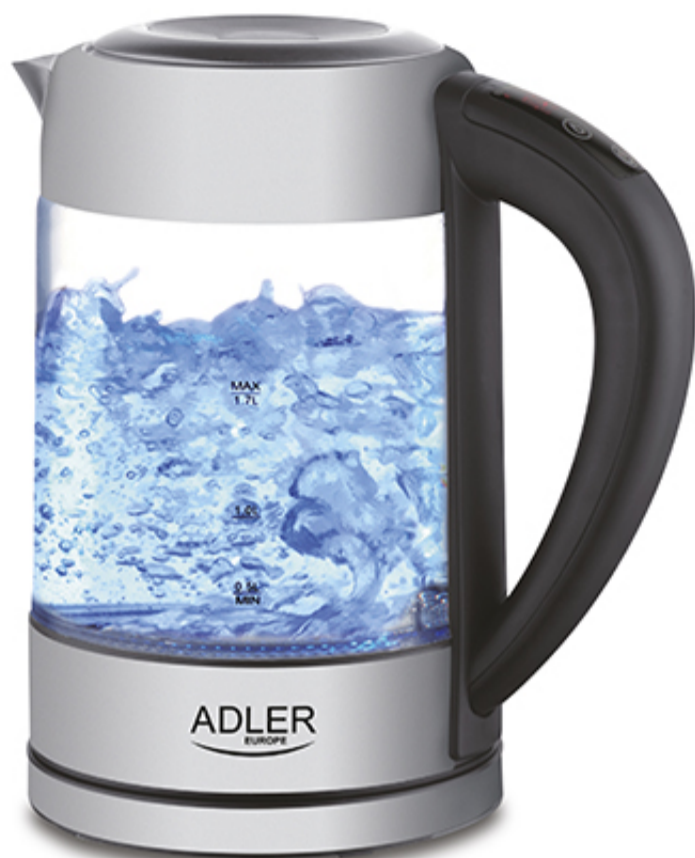

Audio

Dom

Wypoczynek

Kuchnia

Zdrowie

Łazienka

Uroda

Czajnik szklany 1,7 L z regulacją temp. Adler AD 1247 NEW

- Regulacja temperatury 60-100°C w ręczce
- Różne kolory podświetlenia gotowanej wody w zależności od wybranej temperatury:
  - 60°C - herbaty kwiatowe (jaśminowa)
  - 70°C - biała herbata
  - 80°C - zielona herbata
  - 90°C - czerwona herbata & niektóre kawy
  - 100°C - herbata czarna & Oolong
- Wyświetlacz LCD wskazujący aktualną temperaturę
- Sygnał dźwiękowy przy uruchamianiu i po zagotowaniu wody
- Funkcja usuwania chloru w 3 minuty
- Funkcja utrzymania temperatury przez 2h
- Przycisk wspomagający otwieranie pokrywy
- grzałka z wysokiej jakości stali nierdzewnej SUS304
- filtr antywapniowy
- zabezpieczenie przed przegrzaniem
- 360° obrotowa podstawa
- Pojemność: 1,7L
- Moc: 1850-2200W
- Zasilanie: 220-240V ~50/60Hz