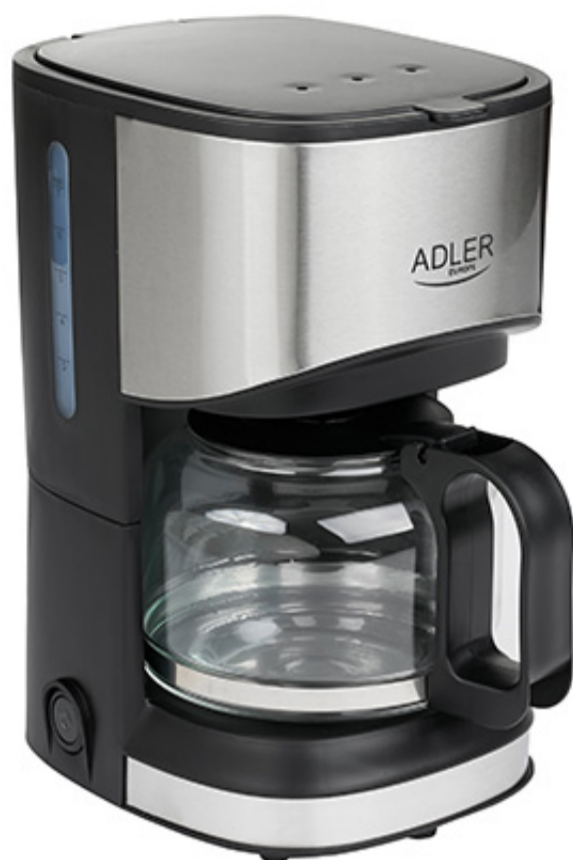

Audio

Dom

Wypoczynek

Kuchnia

Zdrowie

Łazienka

Uroda

Ekspres przelewowy 0,7L Adler AD 4407

- Szklany dzbanek z ergonomicznym uchwytem
- Pojemnik na wodę ze wskaźnikiem poziomu wody
- Wyjmowany filtr
- Obrotowy pojemnik na filtr
- Zabezpieczenie przed kapieniem
- Płyta grzejna podtrzymująca temperaturę kawy
- Zabezpieczenie przed przegrzaniem
- Pojemność: 0,7 L
- moc: 550 W