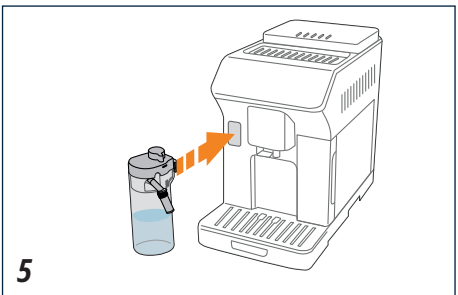

Direct selection

Customised

	LatteCrema SYSTEM 	LatteCrema COOL SYSTEM 
		
 Fat: >3,5 % Fat: 1,5-1,8 % Fat: <0,5 % (*)		 
 SOY		
 OATS		
 ALMOND		

(*)

Fat: >3,5%	<p>Intero - Whole milk - Vollmilch - Vol - Entera - Inteiro - Πλήρες - Helmelk - Fullmjölk - Sødmeilk - Täysmaito - Цельное - бүтін - Zsíros - Plnotučné - Plnotučné - Tłuste - Пълномаслено - Integral - Tam yağlı - كامل الدسم</p>
Fat: 1,5 - 1,8%	<p>Parzialmente scremato - Semi-skimmed milk - Fettarme Milch - Halfvol - Parcialmente desnatada - Parcialmente desnatado - Ημι-αποβουτυρωμένο - Lettmelk - Lättmjölk - Letmælk - Kevytmaito - Частично обезжиренное - Жартылай шайқалған - Félzsíros - Polotučné - Polotučné - Róltúste - Частично обезмаслен - Parțial degresa - Yarım yağlı - شبه منزوع الدسم</p>
Fat: <0,5%	<p>Scremato - Skimmed milk - Magermilch - Mager - Desnatada - Desnatado - Αποβουτυρωμένο - Skummet melk - Fettfri - Skummetmælk - Rasvaton maito - Обезжиренное - Шайқалған - Zsírszegén - Odtučné - Odtučnené - Odtuszczone - Обезмаслен - Degresat - Yağsız - منزوع الدسم</p>