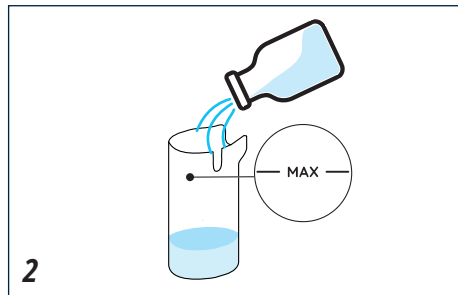

Direct selection

Customised

	LatteCrema SYSTEM 	LatteCrema COOL SYSTEM 
		
 Fat: >3,5 % Fat: 1,5-1,8 % Fat: <0,5 % (*)		 
 SOY		
 OATS		
 ALMOND		

(*)

Fat: >3,5%	<p>Intero - Whole milk - Vollmilch - Vol - Entera - Inteiro - Πλήρες - Helmelk - Fullmjölk - Sødmeilk - Täysmaito - Цельное - бүтін - Zsíros - Plnotučné - Plnotučné - Tłuste - Пълномаслено - Integral - Tam yağlı - كامل الدسم</p>
Fat: 1,5 - 1,8%	<p>Parzialmente scremato - Semi-skimmed milk - Fettarme Milch - Halfvol - Parcialmente desnatada - Parcialmente desnatado - Ημι-αποβουτυρωμένο - Lettmelk - Lättmjölk - Letmælk - Kevytmaito - Частично обезжиренное - Жартылай шайқалған - Félzsíros - Polotučné - Polotučné - Róltúste - Частично обезмаслен - Parțial degresa - Yarım yağlı - شبه منزوع الدسم</p>
Fat: <0,5%	<p>Scremato - Skimmed milk - Magermilch - Mager - Desnatada - Desnatado - Αποβουτυρωμένο - Skummet melk - Fettfri - Skummetmælk - Rasvaton maito - Обезжиренное - Шайқалған - Zsírszegén - Odtučné - Odtučnené - Odtuszczone - Обезмаслен - Degresat - Yağsız - منزوع الدسم</p>