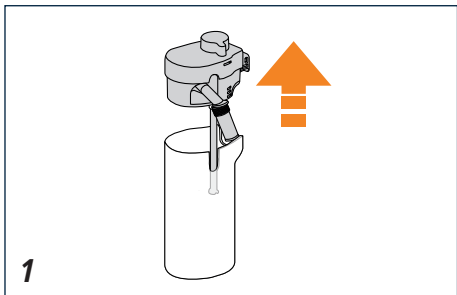

Direct selection

Customised

	LatteCrema SYSTEM 	LatteCrema COOL SYSTEM 
		
 Fat: >3,5 % Fat: 1,5-1,8 % Fat: <0,5 % (*)		 
 SOY		
 OATS		
 ALMOND		

(*)

Fat: >3,5%	<p>Intero - Whole milk - Vollmilch - Vol - Entera - Inteiro - Πλήρες - Helmelk - Fullmjölk - Sødmeilk - Täysmaito - Цельное - бүтін - Zsíros - Plnotučné - Plnotučné - Tłuste - Пълномаслено - Integral - Tam yağlı - كامل الدسم</p>
Fat: 1,5 - 1,8%	<p>Parzialmente scremato - Semi-skimmed milk - Fettarme Milch - Halfvol - Parcialmente desnatada - Parcialmente desnatado - Ημι-αποβουτυρωμένο - Lettmelk - Lättmjölk - Letmælk - Kevytmaito - Частично обезжиренное - Жартылай шайқалған - Félzsíros - Polotučné - Polotučné - Róltúste - Частично обезмаслен - Parțial degresa - Yarım yağlı - شبه منزوع الدسم</p>
Fat: <0,5%	<p>Scremato - Skimmed milk - Magermilch - Mager - Desnatada - Desnatado - Αποβουτυρωμένο - Skummet melk - Fettfri - Skummetmælk - Rasvaton maito - Обезжиренное - Шайқалған - Zsírszegén - Odtučné - Odtučnené - Odtuszczone - Обезмаслен - Degresat - Yağsız - منزوع الدسم</p>