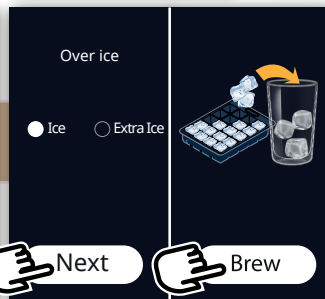

DeLonghi

QUICK GUIDE

**ELETTA
EXPLORE**

Hot coffee

Espresso

2x Espresso

Coffee

Doppio+

Long

Americano

Coffee pot

1-touch

Customised

Over ice

Americano

Cold

Direct selection

Customised

	LatteCrema SYSTEM 	LatteCrema COOL SYSTEM 
		
 Fat: >3,5 % Fat: 1,5-1,8 % Fat: <0,5 % (*)		 
 SOY		
 OATS		
 ALMOND		

(*)

Fat: >3,5%	<p>Intero - Whole milk - Vollmilch - Vol - Entera - Inteiro - Πλήρες - Helmelk - Fullmjölk - Sødmeilk - Täysmaito - Цельное - бүтін - Zsíros - Plnotučné - Plnotučné - Tłuste - Пълномаслено - Integral - Tam yağlı - كامل الدسم</p>
Fat: 1,5 - 1,8%	<p>Parzialmente scremato - Semi-skimmed milk - Fettarme Milch - Halfvol - Parcialmente desnatada - Parcialmente desnatado - Ημι-αποβουτυρωμένο - Lettmelk - Lättmjölk - Letmælk - Kevytmaito - Частично обезжиренное - Жартылай шайқалған - Félzsíros - Polotučné - Polotučné - Róltúste - Частично обезмаслен - Parțial degresa - Yarım yağlı - شبه منزوع الدسم</p>
Fat: <0,5%	<p>Scremato - Skimmed milk - Magermilch - Mager - Desnatada - Desnatado - Αποβουτυρωμένο - Skummet melk - Fettfri - Skummetmælk - Rasvaton maito - Обезжиренное - Шайқалған - Zsírszegén - Odtučné - Odtučnené - Odtuszczone - Обезмаслен - Degresat - Yağsız - منزوع الدسم</p>