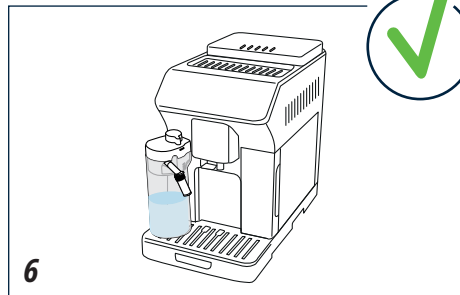

Direct selection

Customised

	LatteCrema SYSTEM 	LatteCrema COOL SYSTEM 
		
 Fat: >3,5 % Fat: 1,5-1,8 % Fat: <0,5 % (*)		 
 SOY		
 OATS		
 ALMOND		

(*)

Fat: >3,5%	<p>Intero - Whole milk - Vollmilch - Vol - Entera - Inteiro - Πλήρες - Helmelk - Fullmjölk - Sødmeilk - Täysmaito - Цельное - бүтін - Zsíros - Plnotučné - Plnotučné - Tłuste - Пълномаслено - Integral - Tam yağlı - كامل الدسم</p>
Fat: 1,5 - 1,8%	<p>Parzialmente scremato - Semi-skimmed milk - Fettarme Milch - Halfvol - Parcialmente desnatada - Parcialmente desnatado - Ημι-αποβουτυρωμένο - Lettmelk - Lättmjölk - Letmælk - Kevytmaito - Частично обезжиренное - Жартылай шайқалған - Félzsíros - Polotučné - Polotučné - Róltúste - Частично обезмаслен - Parțial degresa - Yarım yağlı - شبه منزوع الدسم</p>
Fat: <0,5%	<p>Scremato - Skimmed milk - Magermilch - Mager - Desnatada - Desnatado - Αποβουτυρωμένο - Skummet melk - Fettfri - Skummetmælk - Rasvaton maito - Обезжиренное - Шайқалған - Zsírszegén - Odtučné - Odtučnené - Odtuszczone - Обезмаслен - Degresat - Yağsız - منزوع الدسم</p>