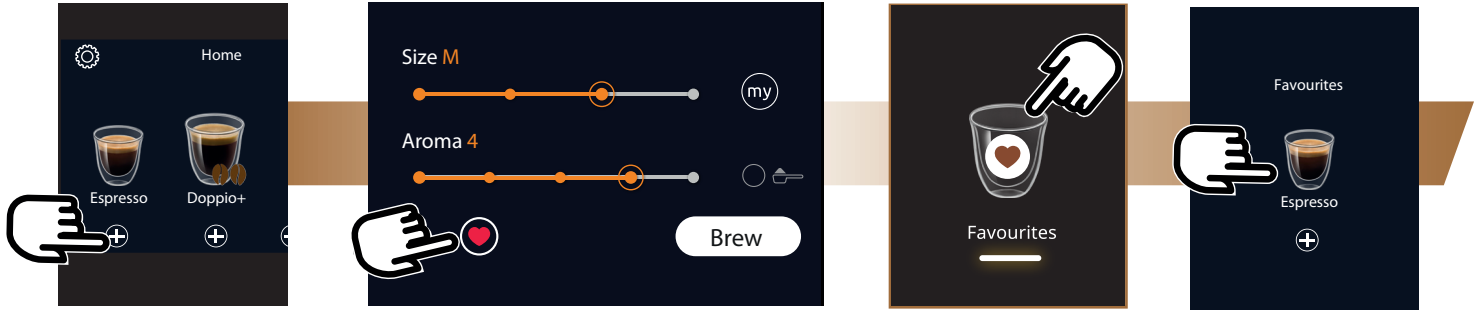

Favourites