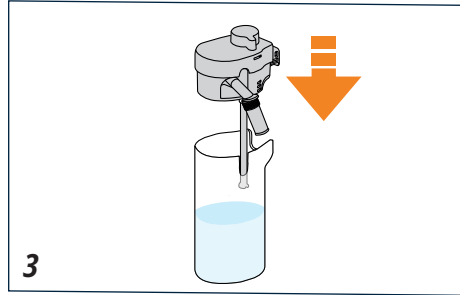

Direct selection

Customised

	LatteCrema SYSTEM 	LatteCrema COOL SYSTEM 
		
 Fat: >3,5 % Fat: 1,5-1,8 % Fat: <0,5 % (*)		 
 SOY		
 OATS		
 ALMOND		

(*)

Fat: >3,5%	<p>Intero - Whole milk - Vollmilch - Vol - Entera - Inteiro - Πλήρες - Helmelk - Fullmjölk - Sødmeilk - Täysmaito - Цельное - бүтін - Zsíros - Plnotučné - Plnotučné - Tłuste - Пълномаслено - Integral - Tam yağlı - كامل الدسم</p>
Fat: 1,5 - 1,8%	<p>Parzialmente scremato - Semi-skimmed milk - Fettarme Milch - Halfvol - Parcialmente desnatada - Parcialmente desnatado - Ημι-αποβουτυρωμένο - Lettmelk - Lättmjölk - Letmælk - Kevytmaito - Частично обезжиренное - Жартылай шайқалған - Félzsíros - Polotučné - Polotučné - Róltúste - Частично обезмаслен - Parțial degresa - Yarım yağlı - شبه منزوع الدسم</p>
Fat: <0,5%	<p>Scremato - Skimmed milk - Magermilch - Mager - Desnatada - Desnatado - Αποβουτυρωμένο - Skummet melk - Fettfri - Skummetmælk - Rasvaton maito - Обезжиренное - Шайқалған - Zsírszegén - Odtučné - Odtučnené - Odtuszczone - Обезмаслен - Degresat - Yağsız - منزوع الدسم</p>