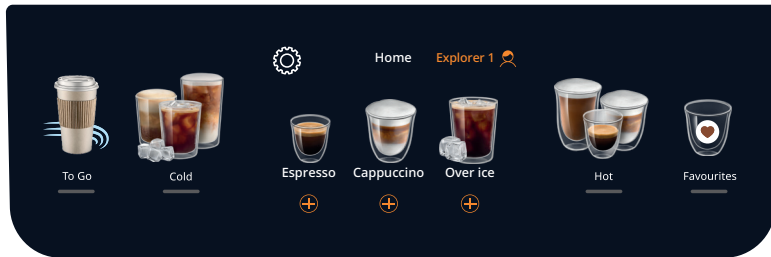

DeLonghi

QUICK GUIDE

**ELETTA
EXPLORE**

Hot coffee

Espresso

2x Espresso

Coffee

Doppio+

Long

Americano

Coffee pot

1-touch

Customised

Over ice

Americano

Cold

Direct selection

Customised

	LatteCrema SYSTEM 	LatteCrema COOL SYSTEM 
		
 Fat: >3,5 % Fat: 1,5-1,8 % Fat: <0,5 % (*)		 
 SOY		
 OATS		
 ALMOND		

(*)

Fat: >3,5%	<p>Intero - Whole milk - Vollmilch - Vol - Entera - Inteiro - Πλήρες - Helmelk - Fullmjölk - Sødmeilk - Täysmaito - Цельное - бүтін - Zsíros - Plnotučné - Plnotučné - Tłuste - Пълномаслено - Integral - Tam yağlı - كامل الدسم</p>
Fat: 1,5 - 1,8%	<p>Parzialmente scremato - Semi-skimmed milk - Fettarme Milch - Halfvol - Parcialmente desnatada - Parcialmente desnatado - Ημι-αποβουτυρωμένο - Lettmelk - Lättmjölk - Letmælk - Kevytmaito - Частично обезжиренное - Жартылай шайқалған - Félzsíros - Polotučné - Polotučné - Róltúste - Частично обезмаслен - Parțial degresa - Yarım yağlı - شبه منزوع الدسم</p>
Fat: <0,5%	<p>Scremato - Skimmed milk - Magermilch - Mager - Desnatada - Desnatado - Αποβουτυρωμένο - Skummet melk - Fettfri - Skummetmælk - Rasvaton maito - Обезжиренное - Шайқалған - Zsírszegén - Odtučné - Odtučnené - Odtuszczone - Обезмаслен - Degresat - Yağsız - منزوع الدسم</p>