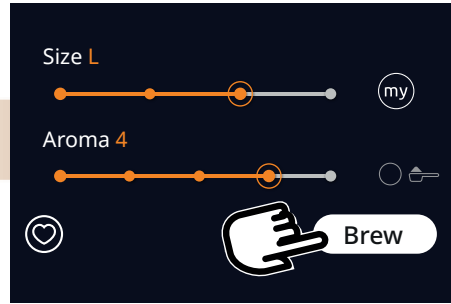

Customised