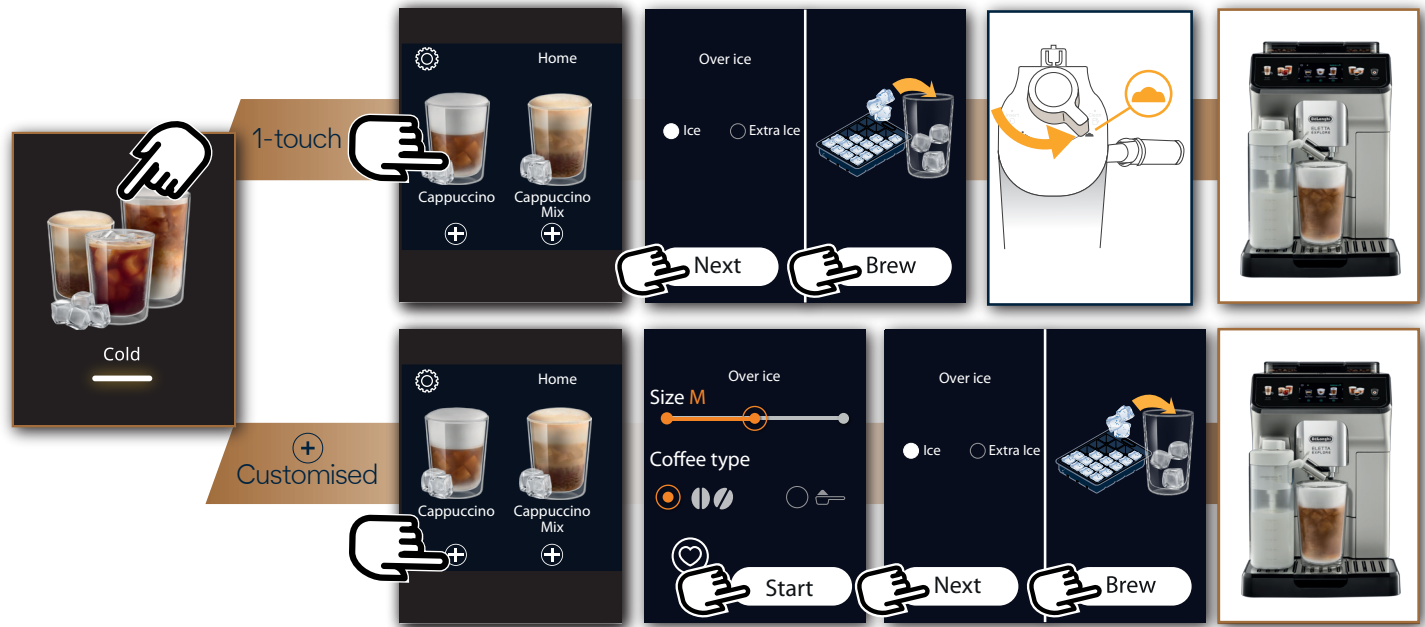

Cappuccino

Latte
macchiato

Caffelatte

Cappuccino
Mix

Espresso
macchiato

Flat white

Cappuccino
+

Cortado

Hot milk

1-touch

+
Customised

- 
Cappuccino
- 
Latte Macchiato
- 
Caffelatte
- 
Cappuccino Mix
- 
Flat White
- 
Cold Milk

Cappuccino

Latte Macchiato

Caffelatte

Cappuccino Mix