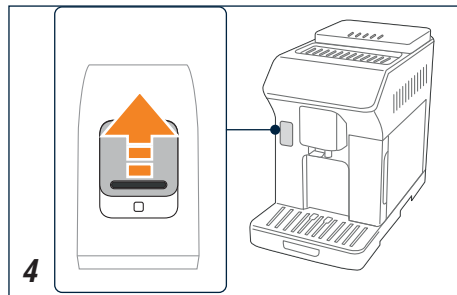

Direct selection

Customised

	LatteCrema SYSTEM 	LatteCrema COOL SYSTEM 
		
 Fat: >3,5 % Fat: 1,5-1,8 % Fat: <0,5 % (*)		 
 SOY		
 OATS		
 ALMOND		

(*)

Fat: >3,5%	<p>Intero - Whole milk - Vollmilch - Vol - Entera - Inteiro - Πλήρες - Helmelk - Fullmjölk - Sødmeilk - Täysmaito - Цельное - бүтін - Zsíros - Plnotučné - Plnotučné - Tłuste - Пълномаслено - Integral - Tam yağlı - كامل الدسم</p>
Fat: 1,5 - 1,8%	<p>Parzialmente scremato - Semi-skimmed milk - Fettarme Milch - Halfvol - Parcialmente desnatada - Parcialmente desnatado - Ημι-αποβουτυρωμένο - Lettmelk - Lättmjölk - Letmælk - Kevytmaito - Частично обезжиренное - Жартылай шайқалған - Félzsíros - Polotučné - Polotučné - Róltúste - Частично обезмаслен - Parțial degresa - Yarım yağlı - شبه منزوع الدسم</p>
Fat: <0,5%	<p>Scremato - Skimmed milk - Magermilch - Mager - Desnatada - Desnatado - Αποβουτυρωμένο - Skummet melk - Fettfri - Skummetmælk - Rasvaton maito - Обезжиренное - Шайқалған - Zsírszegén - Odtučné - Odtučnené - Odtuszczone - Обезмаслен - Degresat - Yağsız - منزوع الدسم</p>