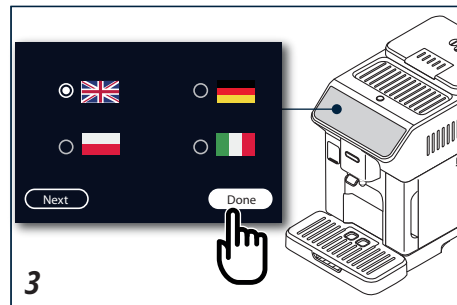

DeLonghi

QUICK GUIDE

**ELETTA
EXPLORE**

Hot coffee

Espresso

2x Espresso

Coffee

Doppio+

Direct selection

Customised

	LatteCrema SYSTEM 	LatteCrema COOL SYSTEM 
		
 Fat: >3,5 % Fat: 1,5-1,8 % Fat: <0,5 % (*)		 
 SOY		
 OATS		
 ALMOND		

(*)

Fat: >3,5%	<p>Intero - Whole milk - Vollmilch - Vol - Entera - Inteiro - Πλήρες - Helmelk - Fullmjölk - Sødmeilk - Täysmaito - Цельное - бүтін - Zsíros - Plnotučné - Plnotučné - Tłuste - Пълномаслено - Integral - Tam yağlı - كامل الدسم</p>
Fat: 1,5 - 1,8%	<p>Parzialmente scremato - Semi-skimmed milk - Fettarme Milch - Halfvol - Parcialmente desnatada - Parcialmente desnatado - Ημι-αποβουτυρωμένο - Lettmelk - Lättmjölk - Letmælk - Kevytmaito - Частично обезжиренное - Жартылай шайқалған - Félzsíros - Polotučné - Polotučné - Róltúste - Частично обезмаслен - Parțial degresa - Yarım yağlı - شبه منزوع الدسم</p>
Fat: <0,5%	<p>Scremato - Skimmed milk - Magermilch - Mager - Desnatada - Desnatado - Αποβουτυρωμένο - Skummet melk - Fettfri - Skummetmælk - Rasvaton maito - Обезжиренное - Шайқалған - Zsírszegén - Odtučné - Odtučnené - Odtuszczone - Обезмаслен - Degresat - Yağsız - منزوع الدسم</p>