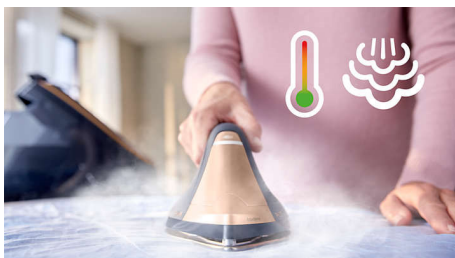

Automatyczny, potężny strumień pary — łatwe usuwanie zagnieceń

- Inteligentna automatyczna regulacja pary ułatwiająca i przyspieszająca prasowanie
- Niewielka waga żelazka sprawia, że jest ono idealne do prasowania w pozycji pionowej
- Silny strumień pary zapewniający skuteczne usuwanie zagnieceń
- Stopa SteamGlide Elite, wyjątkowo dobry poślizg i najwyższa trwałość

PHILIPS

Żelazko z generatorem pary

Technologia ActiveSense Bez ryzyka przypalenia*, Niewielka waga żelazka, Silne uderzenie pary do 750 g

PSG9040/80

Zalety

Wie, co prasujesz

Technologia ActiveSense rozpoznaje rodzaj tkaniny za pomocą wbudowanej kamery i sztucznej inteligencji.

Automatycznie dostosowuje ustawienia

Automatycznie reguluje temperaturę i ilość pary, zapewniając doskonałe rezultaty na każdej tkaninie.

Inteligentne automatyczne wytwarzanie pary

Nowa technologia czujnika ruchu, która wykrywając ruch żelazka, automatycznie uwalnia parę i zapewnia szybkie i łatwe prasowanie

Bardzo duża moc pary

Silny, ciągły strumień pary z łatwością poradzi sobie nawet z najgrubszymi tkaninami. Oporne zagniecenia znikną pod wpływem silnego uderzenia pary.

Bez ryzyka przypalenia

Dzięki systemowi szybkiego chłodzenia żelazko nigdy nie przypali żadnej tkaniny, którą można prasować, nawet jeśli pozostawi się je bez nadzoru. Można po prostu pozostawić je na prasowanym ubraniu lub desce do prasowania.