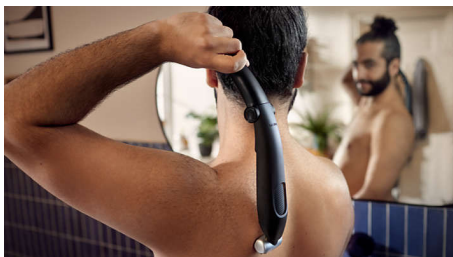

Nasadka do pleców

Łatwe usuwanie włosów na plecach. Ta nasadka została zaprojektowana specjalnie z myślą o wygodnym goleniu pleców.