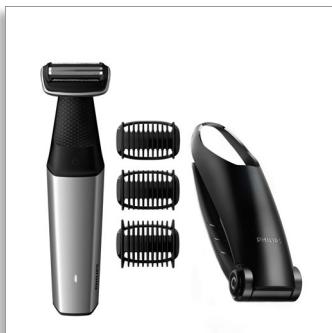

### Philips Bodygroom Series 5000

Trymer do ciała i pachwin  
do użytku pod prysznicem

Golarka z technologią dwukierunkowego dopasowywania do ciała  
60 min bezprzewodowego działania po 1 godz. ładowania  
Nasadka ułatwiająca golenie pleców

### Bezpieczne, skuteczne przycinanie włosów w okolicach intymnych

- Dwukierunkowy trymer i nasadka grzebieniowa do przycinania w dowolnym kierunku

# PHILIPS

Trymer do ciała i pachwin do użytku pod prysznicem  
3 nakładane nasadki (3, 5 i 7 mm) Golarka z technologią dwukierunkowego dopasowywania do ciała, 60 min bezprzewodowego działania po 1 godz. ładowania, Nasadka ułatwiająca golenie pleców

### Akcesoria

- Trymer do przycinania włosów w nosie: 3 nasadki do ciała (3, 5 i 7 mm)
- Nasadka do pleców