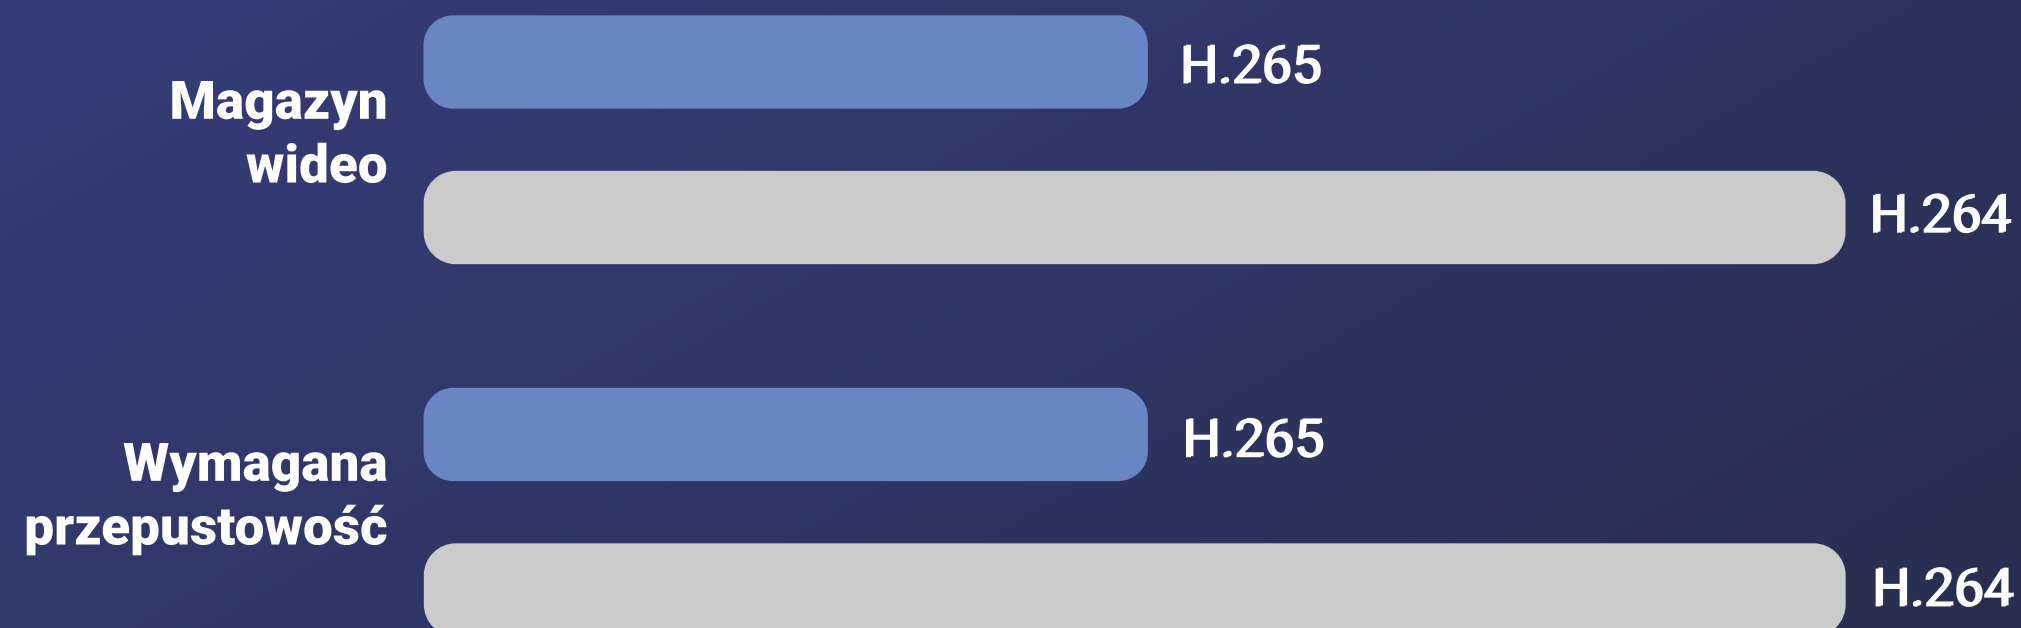

Oszczędź miejsce w magazynie danych i zmniejsz obciążenie sieci.

Kamera EZVIZ eLife wykorzystuje zaawansowaną technologię kompresji wideo H.265, pozwalającą uzyskać taką samą lub lepszą jakość nagrania przy jednoczesnym zmniejszeniu wymaganej przepustowości łącza i miejsca w magazynie danych*.

*W przypadku nagrywania w trybie 24 godziny na dobę technologia H.265 może zmniejszyć wymaganą przestrzeń dyskową i przepustowość łącza o 50% w porównaniu z H.264.