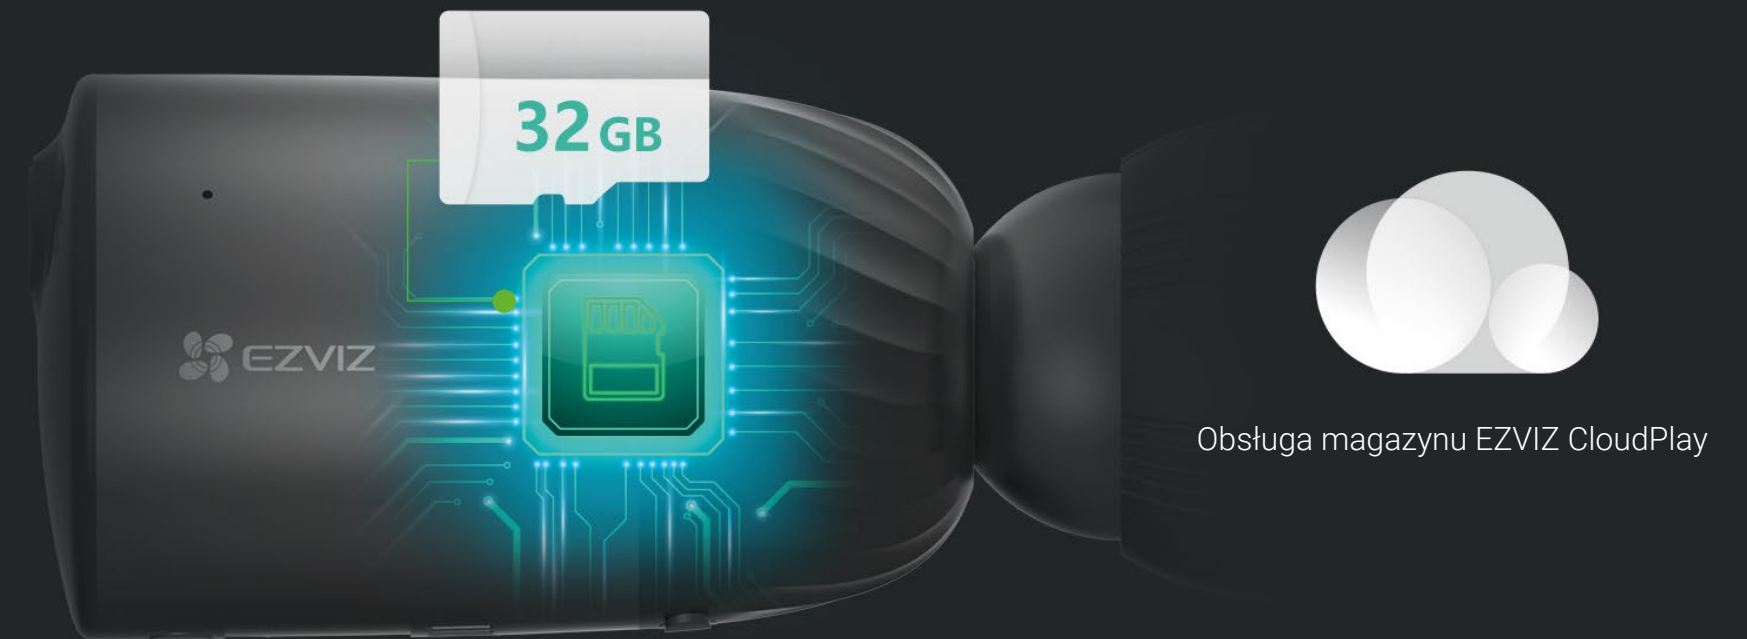

Swobodny i bezpieczny zapis wideo dzięki wbudowanej pamięci eMMC o pojemności 32 GB.

Kamera EZVIZ eLife 2K+ ma wbudowany dysk eMMC o pojemności 32 GB. Nie musisz martwić się zakupem ani wydawać pieniędzy na drogie nośniki pamięci. Dane można też zapisywać w usłudze EZVIZ CloudPlay, wymagającej subskrypcji, aby dodatkowo zwiększyć ochronę w razie uszkodzenia lub utraty urządzenia.

* Usługa magazynu chmurowego jest dostępna tylko w wybranych regionach. Przed zakupem należy zweryfikować dostępność usługi.

Przechowywanie 10-minut nagrań dziennie przez okres aż do 6 miesięcy

Wyrazisty obraz nocą.

Dzięki dwóm wbudowanym reflektorom punktowym EZVIZ eLife jest w stanie rejestrować obraz w wyrazistych kolorach nawet w zupełnych ciemnościach. W ten sposób możliwe jest dostrzeżenie istotnych szczegółów, które zazwyczaj umykają uwadze.