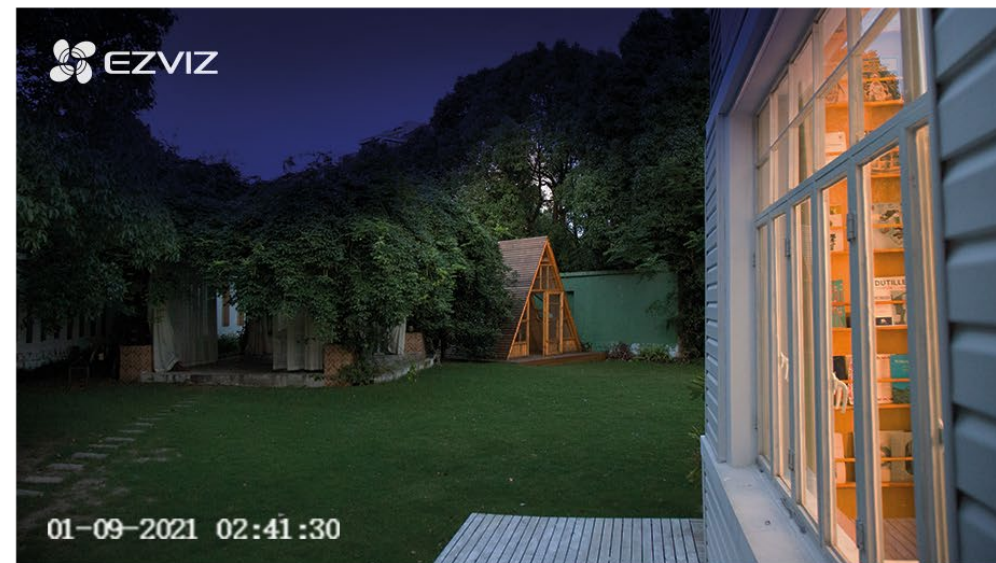

Kolorowa obserwacja nocna