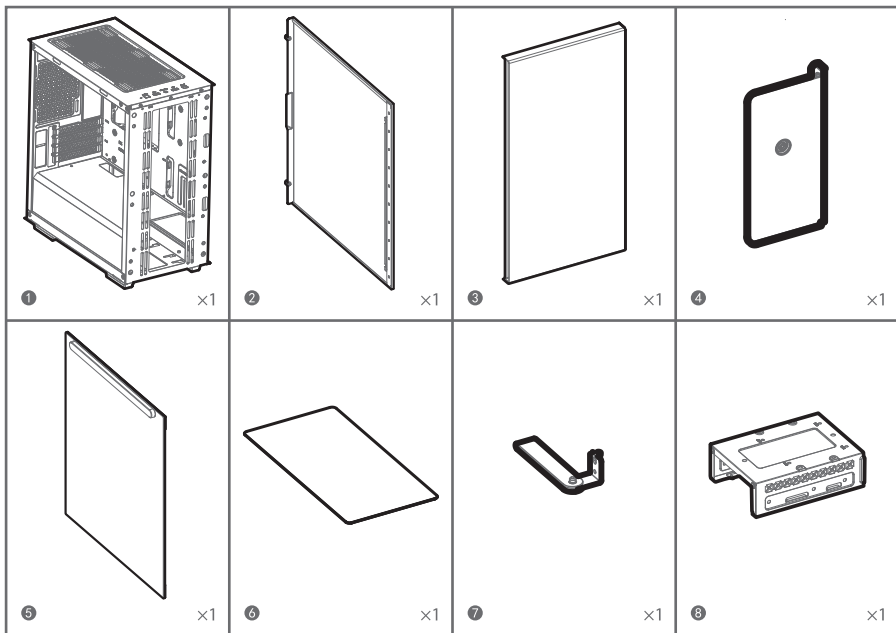

MACUBE 110

www.deepcool.com

- EN** For further information, please consult www.deepcool.com
- DE** Für weitere Informationen, besuchen Sie bitte unsere Webseite: www.deepcool.com
- IT** Per ulteriori informazioni, si prega di consultare: www.deepcool.com
- FR** Pour plus d'informations, s'il vous plaît consulter le site: www.deepcool.com
- ES** Para más información, por favor consulte nuestra página web: www.deepcool.com
- PT** Para mais informações, por favor consulte: www.deepcool.com
- PL** W celu uzyskania dalszych informacji, proszę kliknąć: www.deepcool.com
- CS** Pro další informace se prosím obraťte: www.deepcool.com
- RU** Для дополнительной информации, пожалуйста, посетите www.deepcool.com
- KK** Қосымша ақпарат үшін www.deepcool.com жүгініңіз
- TR** Daha fazla bilgi için, lütfen: www.deepcool.com
- JP** 製品に関する最新の情報を右記サイトで公開しております www.deepcool.com
- KR** 보다 자세한 내용은 아래의 홈페이지를 참조하세요 www.deepcool.com
- CH** 如欲取得更多資料，請瀏覽網站 www.deepcool.com
- CH** 如需要更多信息，請瀏覽網站 www.deepcool.com