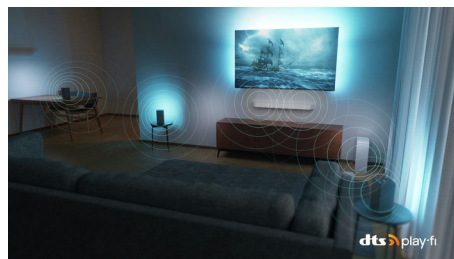

DTS Play-Fi

Od razu po wyjęciu z opakowania dźwięk z telewizora jest dobry i czysty. Jeśli chcesz więcej, domowy system bezprzewodowy firmy Philips z funkcją DTS Play-Fi pozwala w kilka sekund połączyć się ze zgodnymi soundbarami i głośnikami bezprzewodowymi w całym domu. Możesz nawet utworzyć zestaw kina

43PUS8818/12

domowego z dźwiękiem przestrzennym, wykorzystując telewizor jako głośnik centralnego.

Uwielbia gry

Telewizor Ambilight z HDMI 2.1 pozwala w pełni wykorzystać sprzęt do gier nowej generacji dzięki niezwykle dynamicznej rozgrywce i niesamowicie płynnej grafice. Wykonaj skok, obróć się w miejscu lub perfekcyjnie pokonaj zakręt! Obsługa zarówno VRR jak i FreeSync. Tryb gry Ambilight zapewnia jeszcze większe emocje.

Google TV™

Co chcesz oglądać? Google TV łączy filmy, programy i wiele innych, spośród Twoich aplikacji i subskrypcji i organizuje je dla Ciebie. Otrzymasz sugestie na podstawie tego, co lubisz, możesz nawet użyć aplikacji Google TV w telefonie, aby stworzyć listę do obejrzenia poza domem.

Sterowanie głosowe oparte na sztucznej inteligencji

Sterowanie głosowe. Asystent Google. Współpracuje z usługą Alexa