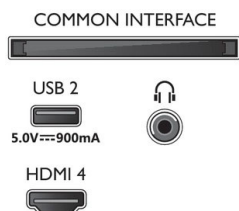

Akcesoria

- Akcesoria w zestawie: Pilot, 2 baterie AAA, Podstawa na biurko, Przewód zasilający, Skrócona instrukcja obsługi, Broszura dot. kwestii prawnych i bezpieczeństwa

Karta energetyczna UE

- Numery rejestracyjne EPREL: 1475957
- Klasa energetyczna dla SDR: G
- Zapotrzebowanie na moc w trybie włączenia dla SDR: 52 kWh/1000 godz.
- Klasa energetyczna dla HDR: G
- Zapotrzebowanie na moc w trybie włączenia dla HDR: 122 kWh/1000 godz.
- Pobór mocy w trybie wyłączenia: n.d.
- Tryb gotowości w sieci: 2.0 W
- Wykorzystana technologia panelu: LED LCD

Connections

Side

Bottom

Data wydania 2023-04-06

Wersja: 3.1.2

12 NC: 8670 001 88606
EAN: 87 18863 03786 7

© 2023 Koninklijke Philips N.V.
Wszelkie prawa zastrzeżone.

Dane techniczne mogą ulec zmianie bez powiadomienia. Znaki towarowe są własnością Koninklijke Philips N.V. lub własnością odpowiednich firm.