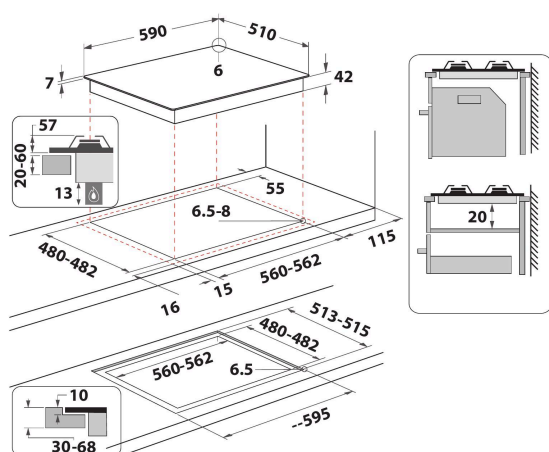

AKT 627/NB1

12NC: 859991665060

Kod EAN: 8003437644429

Whirlpool

SENSING THE DIFFERENCE

- Ruszt żeliwny
- Elektromagnetyczne urządzenie zabezpieczające dla każdego palnika
- Pokrętła Czarny
- Kratki 2 WH Twin / dingle grids 90 Cast Iron
- Elementy sterowania Front
- Płyta grzejna 60 cm
- Sterowanie mechaniczne
- Rodzaj uruchomienia: Pokrętło
- Palniki 4
- Palniki 4: 1 palnik W DCC medium 3500, 1 palnik W Semirapid 1650, 1 palnik W Semirapid 1650 i 1 palnik W Auxiliary 1000.
- Dołączony przewód zasilający
- Wymiary WxSxG: 49x590x510 mm
- Wymiary wnęki WxSxG: 41x560x490 mm
- Napięcie: 220-240 V