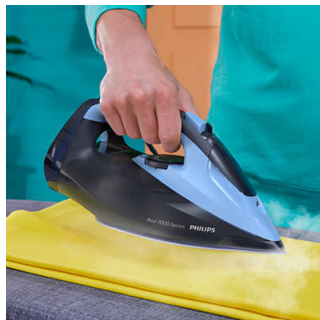

Moc 2800 W zapewnia szybkie nagrzewanie

Szybkie nagrzewanie i wydajne działanie umożliwiają przyspieszenie prasowania.