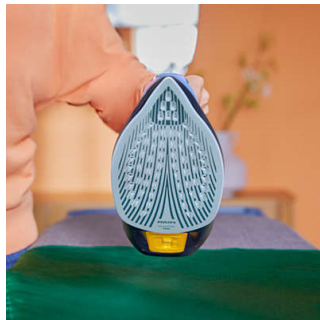

Blokada kapania

Nasza blokada kapania zapobiega wyciekaniu wody na ubrania — pozwala to bez obaw prasować przy dowolnej temperaturze.