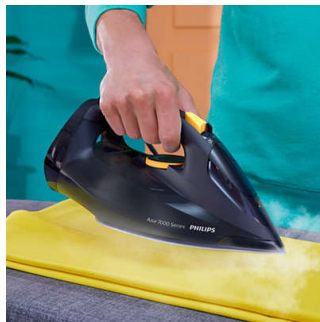

SteamGlide Elite to wyjątkowa stopa żelazka firmy Philips zapewniająca najlepszy poślizg i najwyższą odporność na zarysowania.

Funkcja Quick Calc Release

Funkcja Quick Calc Release ułatwia czyszczenie żelazka i zapewnia doskonałą wydajność strumienia pary przez długi czas

Blokada kapania

Nasza blokada kapania zapobiega wyciekaniu wody na ubrania — pozwala to bez obaw prasować przy dowolnej temperaturze.

Zbiornik wody o pojemności 300 ml

Dzięki dużej pojemności zbiornika wody (300 ml) nie trzeba go tak często napełniać, co pozwala wyprasować większą ilość ubrań za jednym razem.

Moc 3000 W zapewnia szybkie nagrzewanie

Szybkie nagrzewanie i wydajne działanie umożliwiają przyspieszenie prasowania.

DST7060/20

Ciągłe wytwarzanie pary do 55 g/min

Silny, ciągły strumień sprawia, że w głąb tkaniny wnika o 50% więcej pary, aby łatwiej usuwać zagniecenia.

Prasowanie w pionie

Funkcja prasowania parą w pionie umożliwia odświeżanie ubrań bezpośrednio na wieszaku i usuwanie zagnieceń na wiszących tkaninach, takich jak zastony. Deska do prasowania nie jest wymagana.