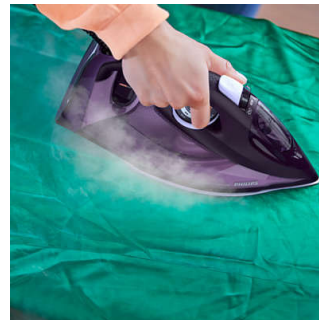

Ciągłe wytwarzanie pary do 50 g/min

Silny, ciągły strumień sprawia, że w głąb tkaniny wnika o 50% więcej pary, aby łatwiej usuwać zagniecenia.