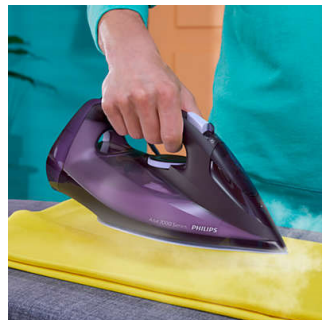

Moc 2800 W zapewnia szybkie nagrzewanie

Szybkie nagrzewanie i wydajne działanie umożliwiają przyspieszenie prasowania.

DST7051/30