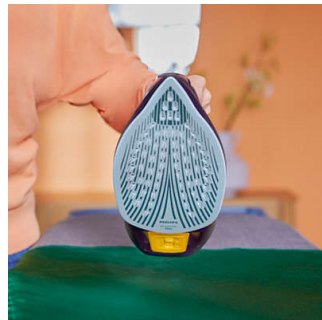

Blokada kapania

Nasza blokada kapania zapobiega wyciekaniu wody na ubrania — pozwala to bez obaw prasować przy dowolnej temperaturze.