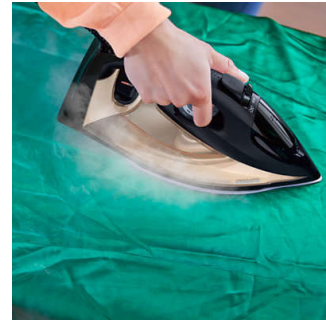

Ciągłe wytwarzanie pary do 50 g/min

Silny, ciągły strumień sprawia, że w głąb tkaniny wnika o 50% więcej pary, aby łatwiej usuwać zagniecenia.

Prasowanie w pionie

Funkcja prasowania parą w pionie umożliwia odświeżanie ubrań bezpośrednio na wieszaku i usuwanie zagnieceń na wiszących tkaninach, takich jak zasłony. Deska do prasowania nie jest wymagana.