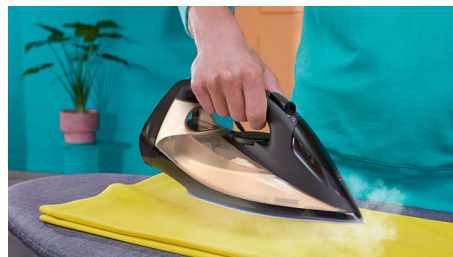

Moc 2800 W zapewnia szybkie nagrzewanie

Szybkie nagrzewanie i wydajne działanie umożliwiają przyspieszenie prasowania.