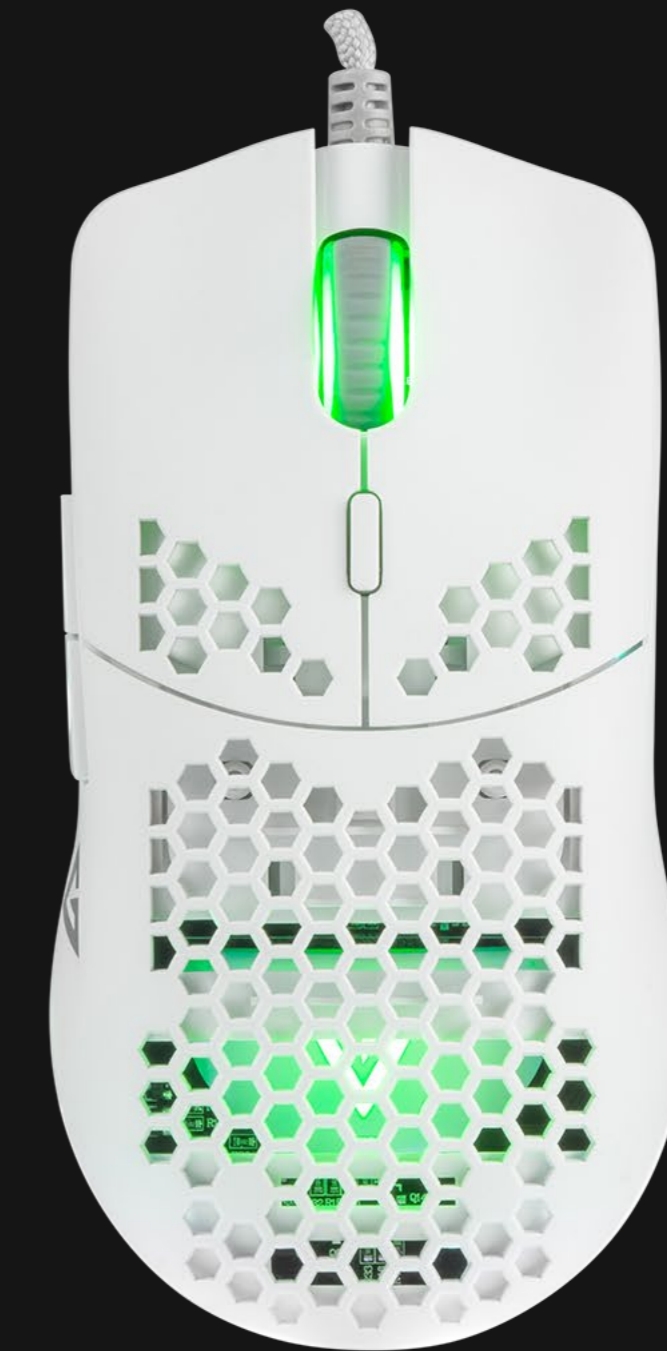

Karta produktowa

PRZEWODOWA MYSZ OPTYCZNA
MODECOM VOLCANO SHINOBI 3360

PRZEWODOWA MYSZ OPTYCZNA

MODECOM VOLCANO SHINOBI 3360

MODECOM VOLCANO SHINOBI 3360

MODECOM VOLCANO SHINOBI to nowa seria myszek optycznych. Uniwersalny kształt oraz zredukowana waga czynią z serii SHINOBI naturalnym wyborem dla osób wymagających lekkości oraz precyzji. Plaster miodu dedykowany typ obudowy dla serii SHINOBI - lekki i wytrzymały materiał dzięki dodatkowej wentylacji pozwala na dłuższe sesje bez objaw zmęczenia. Fani niskich dpi też docenią piórkową, 72 gramową wagę myszy.

PRZEWODOWA MYSZ OPTYCZNA

MODECOM VOLCANO SHINOBI 3360

MODECOM VOLCANO SHINOBI 3360

Myszki SHINOBI są wyposażone w super lekkie i elastyczne przewody USB w oplocie. Zastosowanie kabla o charakterystyce przypominającej sznurówkę redukuje zbędny opór przewodu. Niezakłócona rozgrywka w zasięgu Twojej ręki.

Szeroki zakres
rozdzielczości
200 - 12000 DPI

Ultralekka
tylko 72 gramy

Podświetlenie
LED RGB
możliwość wyboru z palety
ponad 16 milionów
dostępnych kolorów

PRZEWODOWA MYSZ OPTYCZNA

MODECOM VOLCANO SHINOBI 3360

Model	MODECOM VOLCANO SHINOBI 3360
Wymiary	128.5 x 67 x 38 mm
Chipset	Pixart® PMW-3360
Częstotliwość próbkowania	do 1000 Hz
Funkcja nagrywania makr	Tak
Liczba programowalnych przycisków	6
Rozdzielczość	12000 CPI
Zasilanie	USB
Podświetlenie	LED RGB
Ilość kolorów LED	16,7M
Dodatkowe ślizgacze	Nie
Waga:	Klasy piórkowej 72 g
Kontrola L.O.D.	Tak, dedykowany przycisk