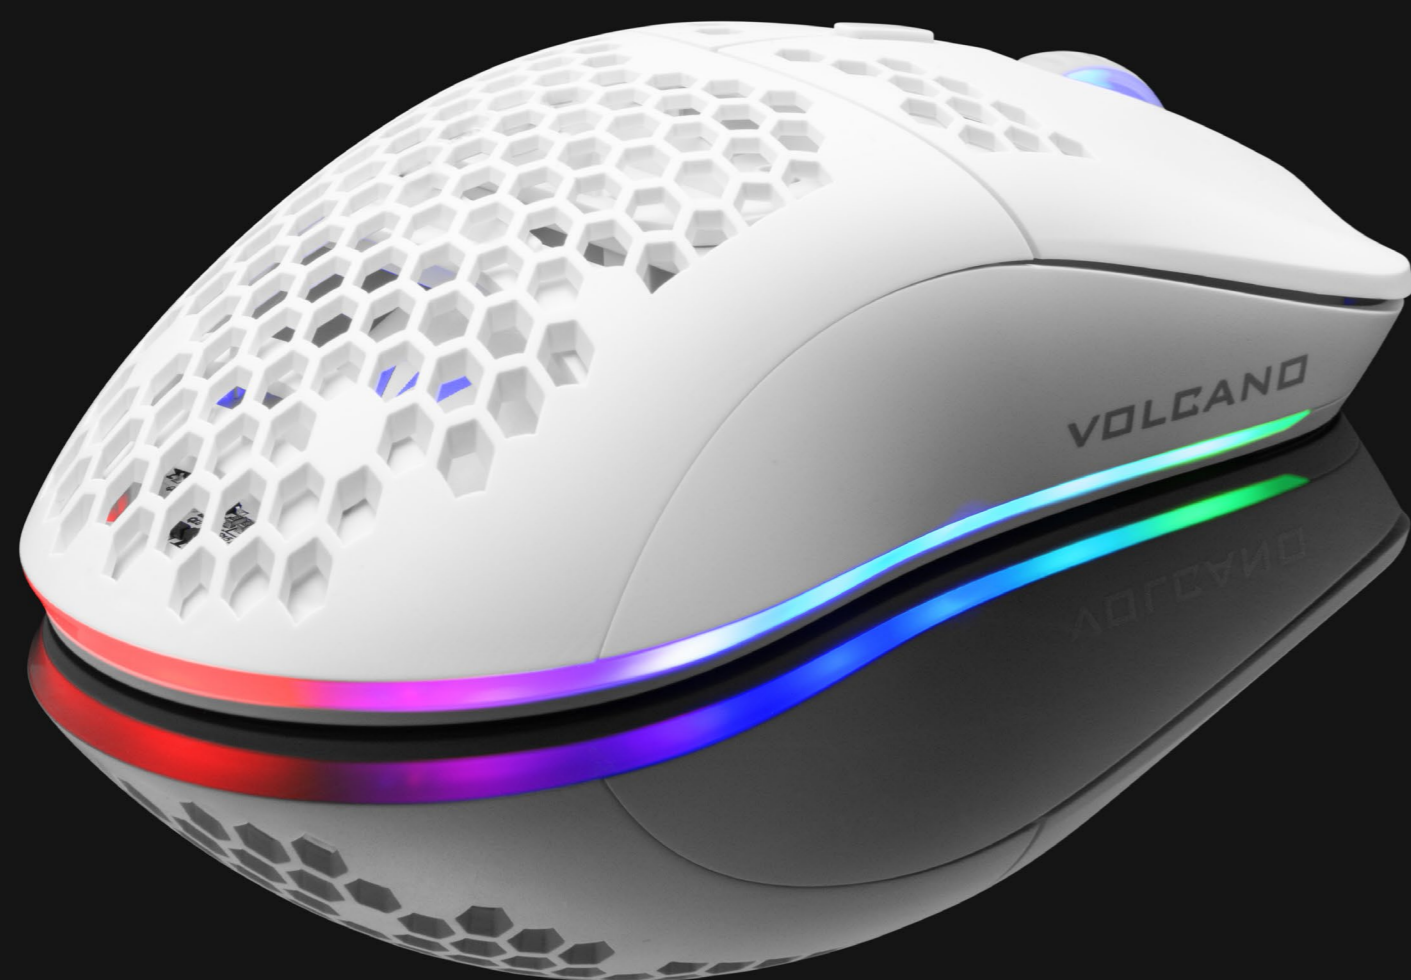

Karta produktowa

PRZEWODOWA MYSZ OPTYCZNA
MODECOM VOLCANO SHINOBI 3360

PRZEWODOWA MYSZ OPTYCZNA

MODECOM VOLCANO SHINOBI 3360

MODECOM VOLCANO SHINOBI 3360

MODECOM VOLCANO SHINOBI to nowa seria myszek optycznych. Uniwersalny kształt oraz zredukowana waga czynią z serii SHINOBI naturalnym wyborem dla osób wymagających lekkości oraz precyzji. Plaster miodu dedykowany typ obudowy dla serii SHINOBI - lekki i wytrzymały materiał dzięki dodatkowej wentylacji pozwala na dłuższe sesje bez objaw zmęczenia. Fani niskich dpi też docenią piórkową, 72 gramową wagę myszy.

MODECOM VOLCANO SHINOBI 3360 działa w oparciu o legendarny sensor Pixart® PMW-3360. Topowe rozwiązania ze stajni Pixart® to najlepsze osiągi i precyzja. Wzorcowa szybkość odczytu pozycji przy prędkości myszy 6,35 m/s (250 cali/s) oraz rozdzielczości sprzętowej do 12'000 DPI czynią z SHINOBI 3360 idealnego kompana do grania jak i do pracy.

PRZEWODOWA MYSZ OPTYCZNA

MODECOM VOLCANO SHINOBI 3360

MODECOM VOLCANO SHINOBI 3360

Myszki SHINOBI są wyposażone w super lekkie i elastyczne przewody USB w oplocie. Zastosowanie kabla o charakterystyce przypominającej sznurówkę redukuje zbędny opór przewodu. Niezakłócona rozgrywka w zasięgu Twojej ręki.

Myszki MODECOM VOLCANO SHINOBI posiadają 6 w pełni konfigurowalnych przycisków. Dowolność konfiguracji jest możliwa za pomocą dołączonego oprogramowania. Pod przyciskami głównymi znajdują się profesjonalne przełączniki Huano o żywotności aż 10 milionów kliknięć. MODECOM VOLCANO SHINOBI 3360 posiada dodatkowy przycisk na spodzie myszki z wyborem pożądanej wartości parametru L.O.D. 2 lub 3 milimetrów.