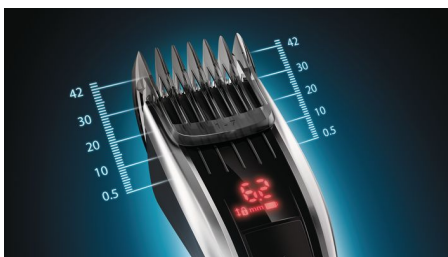

60 blokowanych ustawień długości

Za pomocą przycisków sterowania można precyzyjnie wybrać i zablokować żądaną długość, korzystając z ponad 60 ustawień długości. Użyj nasadki grzebieniowej, aby przyciąć włosy z dokładnością do 0,2 mm w zakresie od 1–7 mm oraz do 1 mm w zakresie 7–42 mm. Produktu można także używać bez nasadki grzebieniowej, aby uzyskać dokładne przycięcie na długość 0,5 mm.