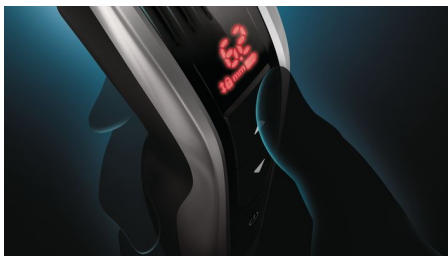

Zalety

Przyciski sterowania

Intuicyjny interfejs użytkownika zapewnia dokładne informacje o wybranej długości. Za pomocą przycisków można łatwo wybrać i zablokować ponad 60 ustawień długości. Można również szybko przeglądać długości lub powoli je zmieniać w odstępach co 0,2 mm.