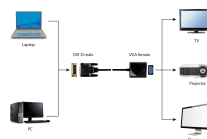

Adapter DVI-D/VGA (24M/15F)

A-DVID-VGAF-01

- Umożliwia podłączenie starego analogowego monitora VGA do nowej karty graficznej DVI-D
- Obsługuje rozdzielczość HD do 1080p na 60Hz
- Nie wymaga instalacji sterowników ani oprogramowania

Cechy produktu

- Wtyk DVI-D meski do gniazda żeńskiego adaptera wideo SVGA
- Konwertuje sygnał wideo z DVI-D na VGA (adapter nie jest dwukierunkowy)

Opakowanie

Ilość sztuk w kartonie	200
Objętość kartonu	0.037
Waga kartonu, kg	12.4
Wymiary opakowania:	200x125x20 mm
Wymiary kartonu DxBxW	400x340x270 mm
Kraj pochodzenia	CN
Kod kreskowy EAN	8716309096454
Kod celny	8544429090

Specyfikacja

Złącza: DVI-D (24+1) meskie do gniazda D-SUB 15pin żeńskiego

Wsparcie dla rozdzielczości komputera: 800x600, 1024x768, 1280x768, 1280x800, 1280x960, 1280x1024, 1440x900, 1600x1200, 1680x1050 @ 60Hz, 1920x1080 @ 60Hz, 1920x1200 @ 60Hz