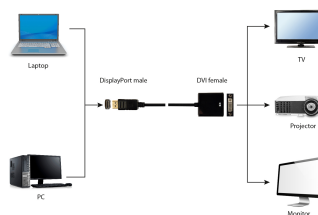

A-DPM-DVIF Adapter Display port męski do DVI żeński

A-DPM-DVIF-002

Cechy produktu

- Adapter cyfrowego obrazu: DisplayPort męski do DVI żeński
- Adapter umożliwia połączenie do źródła Display port monitora, odbiornika ze złączem DVI.

Specyfikacja

Interface: DisplayPort v.1
Video resolution: up to 1920 x 1200 x 60 Hz
Length: 10 cm

Opakowanie

Ilość sztuk w kartonie	200
Objętość kartonu	0.035
Waga kartonu, kg	8.13
Wymiary opakowania:	170x120x15 mm
Wymiary kartonu DxSxW	390x335x265 mm
Kraj pochodzenia	CN
Kod kreskowy EAN	8716309092661
Kod celny	8544429090