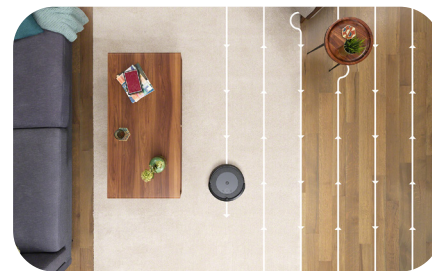

Porusza się celowo i logicznie

Celowo i logicznie sprząta w różnych liniach, wykorzystując czujniki śledzenia podłoga do nawigacji po domu. Gdy akumulator jest bliski rozładowania, robot jedzie do stacji dokującej, ładuje się, a następnie wznowia sprzątanie w miejscu, w którym zostało przerwane, dzięki czemu cały Twój dom będzie zawsze lśnił czystością.