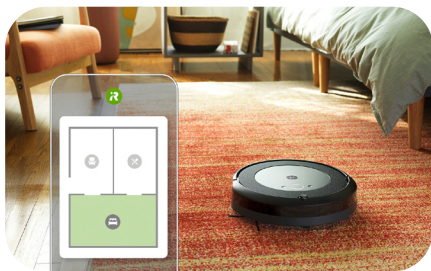

Robot

Roomba®

Robot gruntownie odkurzający ze stacją Clean Base® z funkcją automatycznego usuwania brudu

Sprząta kiedy, gdzie i jak chcesz

Dzięki zaawansowanym technologiom mapowania i nawigacji, robot odkurzający Roomba® i5+ posprząta wskazane pomieszczenia wtedy, kiedy tego potrzebujesz.

Sprząta po Tobie i po sobie

Robot odkurzający Roomba® i5+ sprząta po Tobie i po sobie, usuwając brud i kurz do worka AllergenLock, co oznacza, że całymi miesiącami możesz nie martwić się o odkurzanie.

Sprząta w równych liniach

Inteligentna nawigacja liniowa wykorzystuje czujniki śledzenia podłogi do celowego i logicznego sprzątnięcia podłóg w równych liniach. Kiedy podczas sprzątnięcia robot będzie wymagał naładowania akumulatora, wróci do stacji dokującej, a następnie będzie kontynuował odkurzanie od miejsca w którym je przerwał.

i5654

i5+

Funkcje robota odkurzającego Roomba® i5+

Sprzątanie zgodne z Twoimi potrzebami i Twoim rytmem dnia

Robot Roomba® i5+ dostosowuje się do Twojego trybu życia i gruntownie odkurza mieszkanie bez Twojego udziału, dzięki zaawansowanej nawigacji i swojej wyjątkowej inteligencji. Robot tworzy mapę całego domu, dając Ci kontrolę nad tym, które pomieszczenia są sprzątané i kiedy. Zapamiętuje również Twój plan dnia, aby automatycznie sugerować harmonogramy sprzątania.