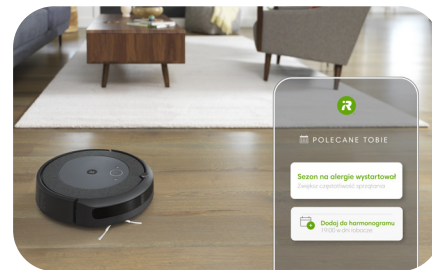

O krok przed brudem

Zapomnij o odkurzaniu dzięki personalizowanym sugestiom sprzątania proponowanym przez robota Roomba® i5+ w oparciu o wyjątkową platformę inteligentnego domu iRobot Genius, która uczy się Twojego domu, Twoich nawyków i zwyczajów.

PRODUKT

SKU	i565440
Kolor pokrywy górnej	Szary (Dark Grey)
Wymiary robota (cm)	34 x 34,2 x 9,25
Waga robota (kg)	3,18
Wymiary stacji Clean Base® (cm)	31 x 38,5 x 48,3
Waga stacji Clean Base® (kg)	4
Typ filtra	Wysokowydajny
Typ akumulatora	Litowo-jonowy
Pojemność pojemnika na brud	0,4 l

DOSTAWA

UPC opakowania handlowego	885155032607
EAN opakowania handlowego	5060629989594
Wymiary opakowania handlowego (cm)	49,5 x 42,1 x 39,6
Waga opakowania handlowego (kg)	9,8
UPC opakowania zbiorczego	10885155032604
EAN opakowania zbiorczego	5060629989600
Liczba opakowań zbiorczych	1
Wymiary opakowania zbiorczego (cm)	52,3 x 43,3 x 41,0
Waga opakowania zbiorczego (kg)	10,7
Liczba sztuk na palecie	12

W zestawie

Robot odkurzający Roomba® i5
Stacja Clean Base® z funkcją automatycznego usuwania brudu
Przewód zasilający
2 worki na brud AllergenLock
1 dodatkowy filtr

* W porównaniu z systemem sprzątania robotów Roomba® z serii 600.

** Współpracuje z urządzeniami wyposażonymi w rozwiązania Google Home i Alexa.

©2021 iRobot Corporation, 8 Crosby Drive, Bedford, MA 01730 USA.
Wszelkie prawa zastrzeżone. iRobot i Roomba to zarejestrowane znaki towarowe firmy iRobot Corporation. Dirt Detect jest znakiem towarowym firmy iRobot Corporation. Alexa i wszystkie powiązane logo są znakami towarowymi firmy Amazon.com lub jej podmiotów stowarzyszonych. Google jest znakiem towarowym firmy Google LLC.

LAT

Doświadczenia i innowacji w robotyce