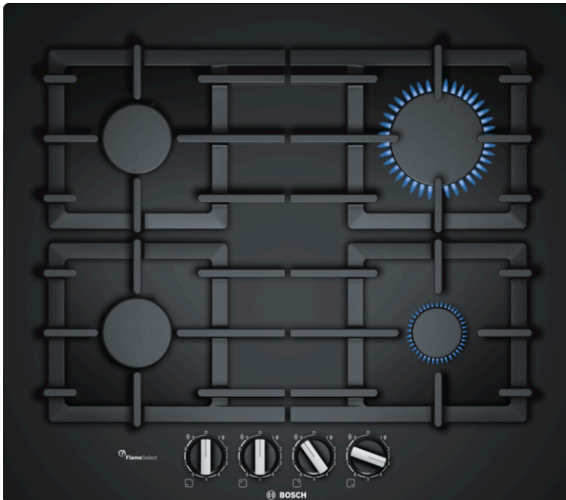

Serie | 6
PPP6A6B90
60 cm, Płyta gazowa z integralnym sterowaniem, szkło hartowane, czarny

Płyta gazowa z hartowanego szkła z FlameSelect: prosto do perfekcyjnych rezultatów z dziewięcioma precyzyjnie zdefiniowanymi poziomami mocy.

- **FlameSelect:** precyzyjna regulacja płomienia na dziewięciu zdefiniowanych poziomach.
- Płyta gazowa z możliwością zabudowy równo z powierzchnią blatu lub tradycyjnie.
- **Powierzchnia ze szkła hartowanego:** eleganckie wzornictwo i łatwe czyszczenie.
- **Pełnowierzchniowy ruszt z żeliwa:** wysoka stabilność i solidna podpora dla naczyń.
- **Pokręta mieczykowe:** wspomagają ergonomiczną obsługę.

Dane techniczne

Nazwa linii :	Płyta gazowa z integralnym sterowaniem
Wzornictwo :	Do zabudowy
Rodzaj zasilania :	Gazowa
Całkowita ilość jednocześnie użytkowanych pól grzewczych :	4
Wymagana przestrzeń instalacyjna (WxSxG) :	45 x 560-562 x 480-492
Szerokość (mm) :	590
Wymiary urządzenia (mm) :	45 x 590 x 520
Wymiary zapakowanego urządzenia (WxSxG) (mm) :	141 x 651 x 578
Masa netto (kg) :	13,1
Masa brutto (kg) :	14,0
Wskaźnik zalegania ciepła :	Brak
Usytuowanie panelu sterowania :	Przód płyty
Materiał powierzchni płyty grzewczej :	Szkło hartowane
Kolor powierzchni :	Czarny
Kolor ramki :	Czarny
Długość kabla przyłączeniowego (cm) :	100
Kod EAN :	4242002801933
Moc przyłączeniowa (W) :	1
Moc przyłączeniowa gazu (W) :	7500
Natężenie (A) :	3
Napięcie (V) :	220-240
Częstotliwość (Hz) :	50; 60

4 242002 801933

Serie | 6 Płyty do zabudowy

PPP6A6B90

60 cm, Płyta gazowa z integralnym sterowaniem, szkło hartowane, czarny

Płyta gazowa z hartowanego szkła z FlameSelect: prosto do perfekcyjnych rezultatów z dziewięcioma precyzyjnie zdefiniowanymi poziomami mocy.