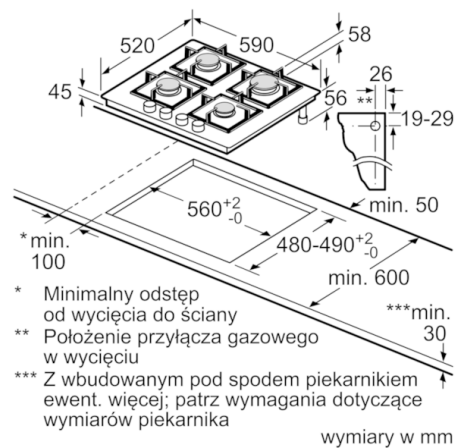

Dane techniczne

Nazwa linii :	Płyta gazowa z integralnym sterowaniem
Wzornictwo :	Do zabudowy
Rodzaj zasilania :	Gazowa
Całkowita ilość jednocześnie użytkowanych pól grzewczych :	4
Wymagana przestrzeń instalacyjna (WxSxG) :	45 x 560-562 x 480-492
Szerokość (mm) :	590
Wymiary urządzenia (mm) :	45 x 590 x 520
Wymiary zapakowanego urządzenia (WxSxG) (mm) :	141 x 651 x 578
Masa netto (kg) :	13,1
Masa brutto (kg) :	14,0
Wskaźnik zalegania ciepła :	Brak
Usytuowanie panelu sterowania :	Przód płyty
Materiał powierzchni płyty grzewczej :	Szkło hartowane
Kolor powierzchni :	Czarny
Kolor ramki :	Czarny
Długość kabla przyłączeniowego (cm) :	100
Kod EAN :	4242002801933
Moc przyłączeniowa (W) :	1
Moc przyłączeniowa gazu (W) :	7500
Natężenie (A) :	3
Napięcie (V) :	220-240
Częstotliwość (Hz) :	50; 60

Bezpieczeństwo

- Termoelektryczne zabezpieczenie przeciwwypływowe gazu
- Ustawione na gaz ziemny (20 mbar)

Wymiary:

- Kabel zasilający 1 m

Wyposażenie dodatkowe

- Załączone dysze na gaz płynny (28-30/37mbar)

Serie | 6 Płyty do zabudowy

PPP6A6B90

60 cm, Płyta gazowa z integralnym sterowaniem, szkło hartowane, czarny

- * Minimalny odstęp od wycięcia do ściany
- ** Położenie przyłącza gazowego w wycięciu
- *** Z wbudowanym pod spodem piekarnikiem ewent. więcej; patrz wymagania dotyczące wymiarów piekarnika
- **** min. 600
- **** min. 30