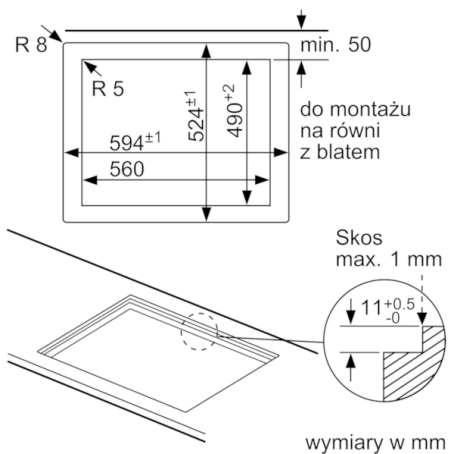

Dane techniczne

Nazwa linii :	Płyta gazowa z integralnym sterowaniem
Wzornictwo :	Do zabudowy
Rodzaj zasilania :	Gazowa
Całkowita ilość jednocześnie użytkowanych pól grzewczych :	4
Wymagana przestrzeń instalacyjna (WxSxG) :	45 x 560-562 x 480-492
Szerokość (mm) :	590
Wymiary urządzenia (mm) :	45 x 590 x 520
Wymiary zapakowanego urządzenia (WxSxG) (mm) :	141 x 651 x 578
Masa netto (kg) :	13,1
Masa brutto (kg) :	14,0
Wskaźnik zalegania ciepła :	Brak
Usytuowanie panelu sterowania :	Przód płyty
Materiał powierzchni płyty grzewczej :	Szkło hartowane
Kolor powierzchni :	Czarny
Kolor ramki :	Czarny
Długość kabla przyłączeniowego (cm) :	100
Kod EAN :	4242002801933
Moc przyłączeniowa (W) :	1
Moc przyłączeniowa gazu (W) :	7500
Natężenie (A) :	3
Napięcie (V) :	220-240
Częstotliwość (Hz) :	50; 60

Bezpieczeństwo

- Termoelektryczne zabezpieczenie przeciwwypływowe gazu
- Ustawione na gaz ziemny (20 mbar)

Wymiary:

- Kabel zasilający 1 m

Wyposażenie dodatkowe

- Załączone dysze na gaz płynny (28-30/37mbar)

Serie | 6 Płyty do zabudowy

PPP6A6B90

60 cm, Płyta gazowa z integralnym sterowaniem, szkło hartowane, czarny

- * Minimalny odstęp od wycięcia do ściany
- ** Położenie przyłącza gazowego w wycięciu
- *** Z wbudowanym pod spodem piekarnikiem ewent. więcej; patrz wymagania dotyczące wymiarów piekarnika
- **** min. 600
- **** min. 30