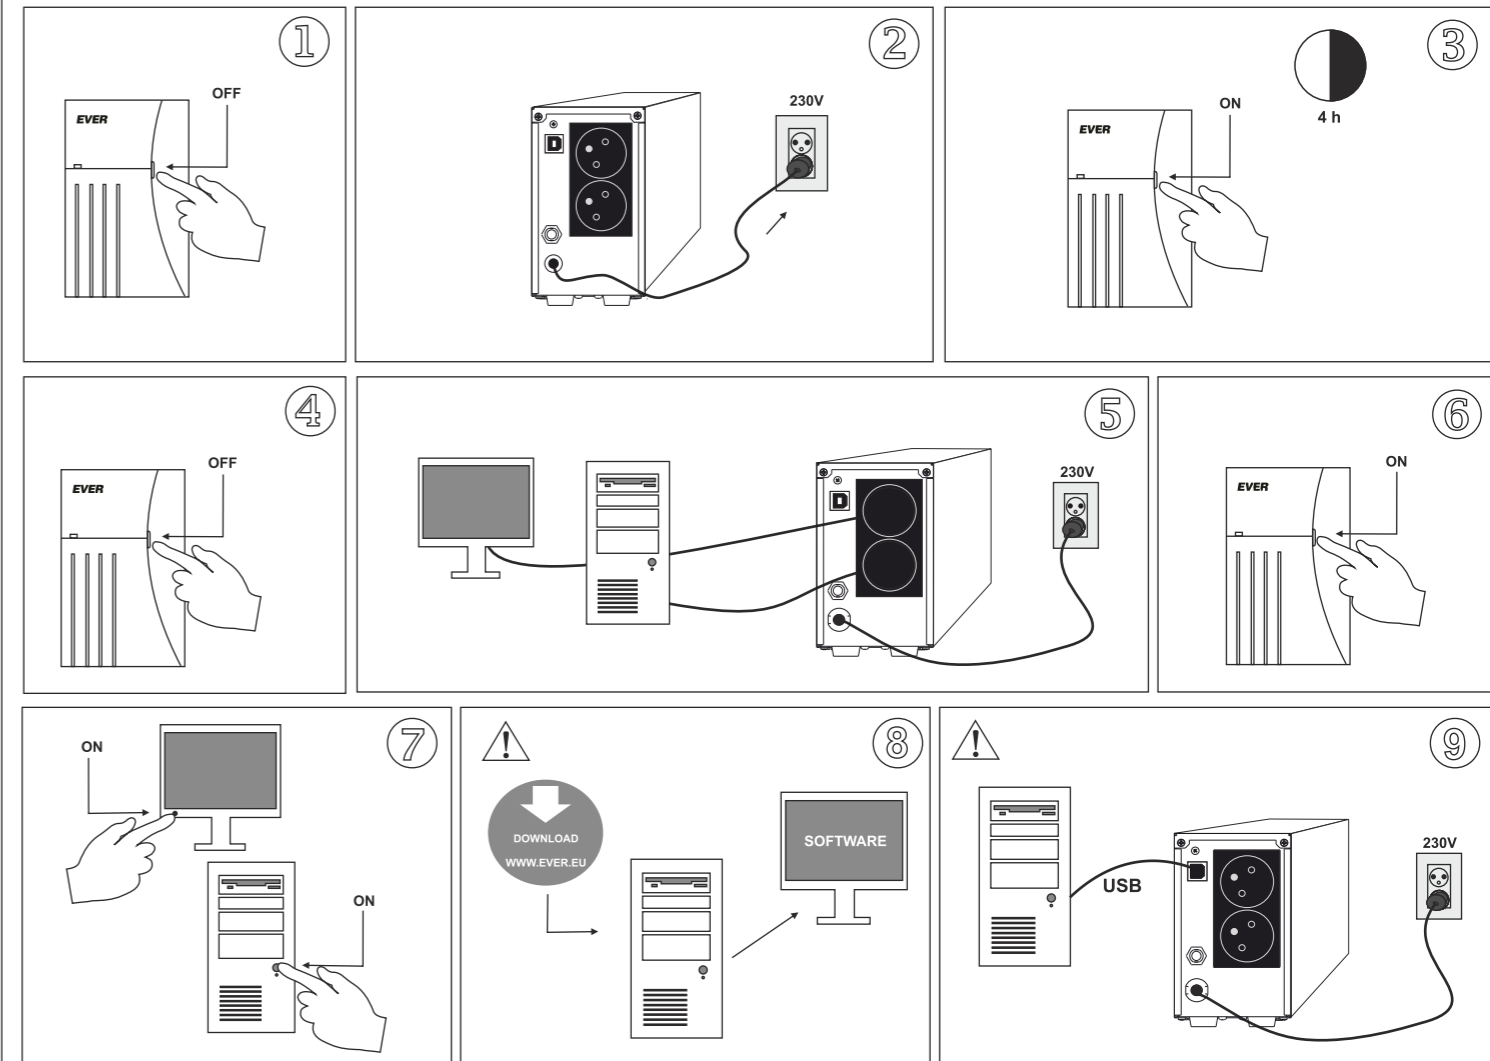

4. INSTALACJA ZASILACZA

Instalacja wejściowa zasilacza

Instalacja wejściowa zasilacza

Instalacja wyjściowa zasilacza

1. W OPAKOWANIU

3. BUDOWA ZASILACZA

5. PIERWSZE URUCHOMIENIE

6. SYGNALIZACJA AKUSTYCZNO-OPTYCZNA OKREŚLONYCH STANÓW PRACY UPS-A

Zdarzenie	Sygnalizacja akustyczna	Sygnalizacja optyczna
Tryb SIECIOWY (normalny)	Brak sygnalizacji akustycznej.	Załączona zielona dioda LED.
Tryb REZERWOWY (praca baterijna)	Sygnal przerywany; częstotliwość sygnału dźwiękowego rośnie wraz ze stopniem rozładowania akumulatorów, aż ostatecznie przechodzi do sygnału ciągłego. Możliwość aktywacji / dezaktywacji sygnalizacji za pomocą oprogramowania Powersoft.	Załączona pomarańczowa dioda LED.
Przejście do trybu OCZEKIWANIA	Sygnal dźwiękowy o wypełnieniu (100 ms ON / 30 ms OFF / 100 ms ON / 2500 ms OFF).	Pulsowanie pomarańczowej diody LED o wypełnieniu (100 ms ON / 30 ms OFF / 100 ms ON / 2500 ms OFF).
Ładowanie akumulatora (baterii)	Brak sygnalizacji dźwiękowej.	Pulsowanie zielonej diody LED o wypełnieniu (2250 ms ON / 250ms OFF).
Przeciążenie *	Ciągły sygnał dźwiękowy.	Załączona dioda odpowiadająca aktualnemu trybowi pracy (sieciowy lub rezerwowy).
Zwarcie na wyjściu UPS	Szybki przerywany sygnał.	Załączona czerwona dioda LED