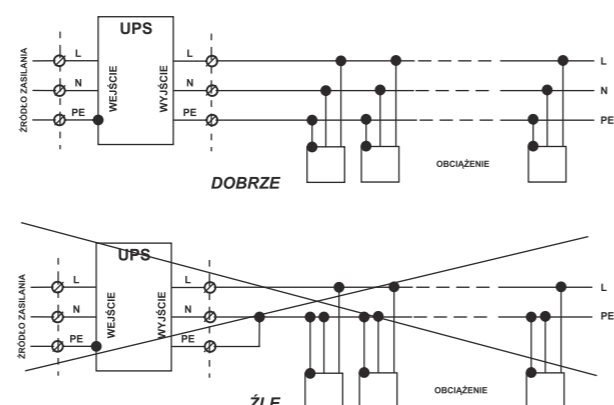

Instalacja wyjściowa zasilacza