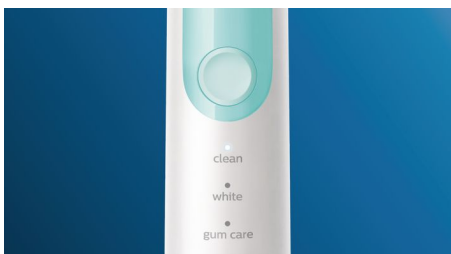

- Do wyboru są trzy programy

Innowacyjna technologia

- Chroni zęby i dziąsła przed nadmiernym naciskiem podczas szczotkowania
- Wymieniaj końcówkę co trzy miesiące, aby mieć pewność najlepszych rezultatów
- Zaawansowana technologia soniczna Philips Sonicare
- Łączy rączkę z główką szczoteczki

Produkt zaprojektowany dla Ciebie

- Zachęta do dokładnego mycia zębów
- Ułatwia podróżowanie

Zalety

Naturalnie bielsze zęby

Nałóż główkę szczoteczki W2 Optimal White, aby usuwać powierzchniowe przebarwienia i odstłonić naturalny bielszy uśmiech. Badania kliniczne wykazały, że gęsto ułożone, umieszczone centralnie włosie zapewnia efekt wybielenia już po 1 tygodniu.

Trzy programy

Ta szczoteczka oferuje trzy programy pracy, dzięki czemu pozwala dostosować szczotkowanie do własnych potrzeb. Program czyszczenia to standardowy program do doskonałego czyszczenia zębów, program wybielenia jest idealny do usuwania przebarwień, a program ochrony dziąseł to dodatkowa minuta szczotkowania z mniejszą mocą, podczas której można delikatnie masować dziąsła.