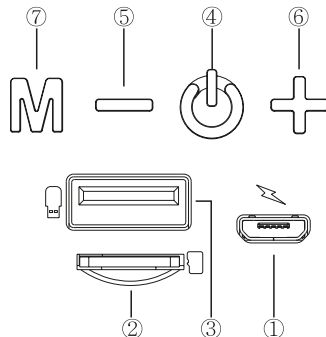

In conformità alla normativa RAEE le apparecchiature elettriche ed elettroniche non devono essere smaltite con i rifiuti domestici. Il presente prodotto deve essere consegnato ai punti di raccolta preposti allo smaltimento e riciclo delle apparecchiature elettriche ed elettroniche. Contattate le autorità locali competenti per ottenere informazioni in merito allo smaltimento corretto della presente apparecchiatura.

Con il marchio CE, Techly® garantisce che il prodotto è conforme alle norme e direttive europee richieste.