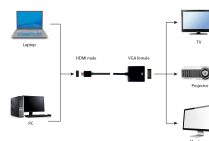

Konwerter sygnału HDMI do VGA na kablu

A-HDMI-VGA-04

EKSPERT OD WYSOKICH ROZDZIELCZOŚCI

- Podłącz swoje urządzenia HDMI do monitora VGA
- Przenośna kompaktowa lekka konstrukcja
- Nie wymaga zasilania zewnętrznego

Cechy produktu

- Kompaktowa obudowa konwertera
- Konwertuje cyfrowy port HDMI do analogowego VGA
- Wspiera rozdzielczości do 1920x1080@60Hz
- Rozdzielczość wideo na wyjściu jest taka sama jak obrazu wejściowego.

Specyfikacja

Gniazdo: 1 x VGA żeńskie
Wtyk: 1 x HDMI męskie
Obsługa rozdzielczości do 1920p
długość kabla: 15cm
Chipset CH7101
Wymiary: 45 x 15 mm x 200 mm

Opakowanie

Ilość sztuk w kartonie	96
Objętość kartonu	0.072
Waga kartonu, kg	18.02
Wymiary opakowania:	120x10x180 mm
Wymiary kartonu D x S x W	520x430x320 mm
Kraj pochodzenia	CN
Kod kreskowy EAN	8716309090384
Kod celny	8544429090