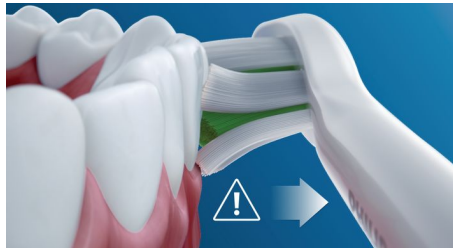

Monitoruj nacisk szczotkowania

Zbyt mocne szczotkowanie może uszkodzić zęby i dziąsła. Aby temu zapobiec, szczoteczka Philips Sonicare ProtectiveClean emituje delikatny, pulsujący dźwięk, który przypomina o konieczności zmniejszenia nacisku.