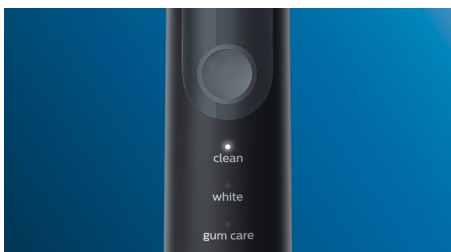

Trzy programy

Ta szczoteczka oferuje trzy programy pracy, dzięki czemu pozwala dostosować szczotkowanie do własnych potrzeb. Program czyszczenia to standardowy program do doskonałego czyszczenia zębów, program wybielenia jest idealny do usuwania przebarwień, a program ochrony dziąseł to dodatkowa minuta szczotkowania z mniejszą mocą, podczas której można delikatnie masować dziąsła.