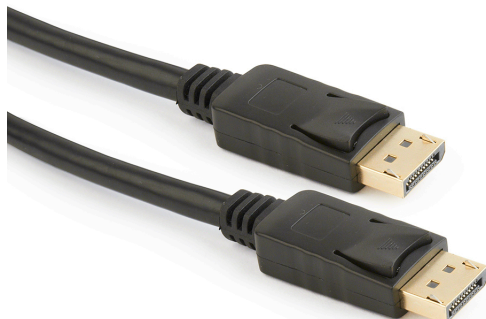

Kabel DisplayPort 4K M/M 1,8M

CC-DP2-6

- Ten kabel łączy komputer wyposażony w DisplayPort (DP, DP++) z monitorem lub projektorem z wejściem DisplayPort
- Kabel zapewnia wideo w wysokiej rozdzielczości 4K i dźwięk w jakości HD
- Jest idealny do przesyłania strumieniowego wideo lub gier
- Praktyczne zatrzaski na złączu gwarantują bezpieczne połączenie. Naciśnij przycisk łatwego zwalniania na złączu, aby odłączyć kabel.

Cechy produktu

- Kabel interfejsu cyfrowego audio/wideo DisplayPort
- Obsługuje rozdzielczości wideo do 4K UHD (3840x2160) przy 60 Hz i do 8 kanałów audio
- Samoblokujące złącza z praktycznym przyciskiem zwalnającym do łatwego odblokowania
- Wysokiej jakości złącza, przewodniki i ekranowanie kabli zapewniają doskonałą wydajność kabli i niezawodną łączność

Specyfikacja

Interfejs: DisplayPort v.1.2
Złącza: 2x Displayport (męskie)
Przepustowość: 17,28 Gb/s
Obsługa trybu (DP ++): tak
Obsługiwana rozdzielczość: maks. 3840x2160 przy 60 Hz
Obsługa audio: 8 kanałów, 24 bity
Obsługa wideo 3D: tak
Obsługa HDCP: wer. 1.3